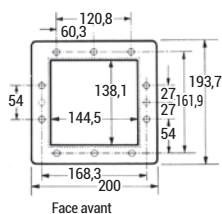

AutoSkim™ Skimmer - Hayward®

SP1082

SP1084

SP1085

SP1094WF

AUTOSKIM™
SKIMMER HAYWARD®

DYNA SKIM SERIES

Descrizione	Misure del passante	Rif. Cemento	Rif. Liner
Skimmer dritto	129 mm	SP1082	-
Skimmer feritoia piccola	229 / 229 mm	SP1084C	SP1084
Skimmer feritoia grande	325 / 253 / 325 mm	SP1085C	SP1085
Confezione viti lunghe 32 mm	-	-	SPX1085Z1AM
Skimmer Liner Dyna Skim e Skim Vac	-	-	SP1094WF