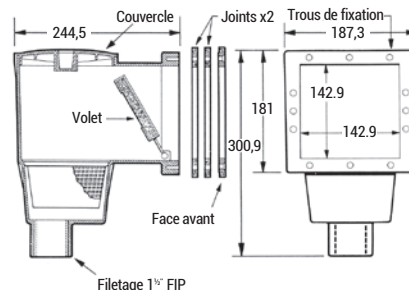

AutoSkim™ Skimmer - Hayward®

SP1082

SP1084

SP1085

SP1094WF

AUTOSKIM™
SKIMMER HAYWARD®

DYNA SKIM SERIES

Descrizione	Misure del passante	Rif. Cemento	Rif. Liner
Skimmer dritto	129 mm	SP1082	-
Skimmer feritoia piccola	229 / 229 mm	SP1084C	SP1084
Skimmer feritoia grande	325 / 253 / 325 mm	SP1085C	SP1085
Confezione viti lunghe 32 mm	-	-	SPX1085Z1AM
Skimmer Liner Dyna Skim e Skim Vac	-	-	SP1094WF