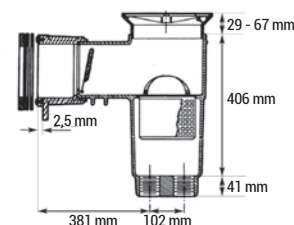

AutoSkim™ Skimmer - Hayward®

SP1082

SP1084

SP1085

SP1094WF

AUTOSKIM™
SKIMMER HAYWARD®

DYNA SKIM SERIES

Descrizione	Misure del passante	Rif. Cemento	Rif. Liner
Skimmer dritto	129 mm	SP1082	-
Skimmer feritoia piccola	229 / 229 mm	SP1084C	SP1084
Skimmer feritoia grande	325 / 253 / 325 mm	SP1085C	SP1085
Confezione viti lunghe 32 mm	-	-	SPX1085Z1AM
Skimmer Liner Dyna Skim e Skim Vac	-	-	SP1094WF