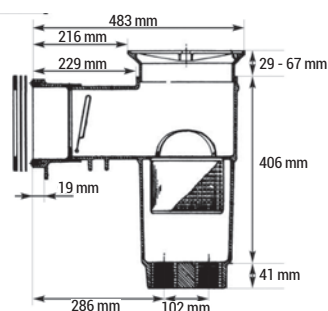

AutoSkim™ Skimmer - Hayward®

SP1082

SP1084

SP1085

SP1094WF

AUTOSKIM™
SKIMMER HAYWARD®

DYNA SKIM SERIES

Descrizione	Misure del passante	Rif. Cemento	Rif. Liner
Skimmer dritto	129 mm	SP1082	-
Skimmer feritoia piccola	229 / 229 mm	SP1084C	SP1084
Skimmer feritoia grande	325 / 253 / 325 mm	SP1085C	SP1085
Confezione viti lunghe 32 mm	-	-	SPX1085Z1AM
Skimmer Liner Dyna Skim e Skim Vac	-	-	SP1094WF