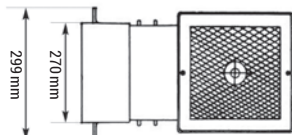

AutoSkim™ Skimmer - Hayward®

SP1082

SP1084

SP1085

SP1094WF

AUTOSKIM™
SKIMMER HAYWARD®

DYNA SKIM SERIES

Descrizione	Misure del passante	Rif. Cemento	Rif. Liner
Skimmer dritto	129 mm	SP1082	-
Skimmer feritoia piccola	229 / 229 mm	SP1084C	SP1084
Skimmer feritoia grande	325 / 253 / 325 mm	SP1085C	SP1085
Confezione viti lunghe 32 mm	-	-	SPX1085Z1AM
Skimmer Liner Dyna Skim e Skim Vac	-	-	SP1094WF