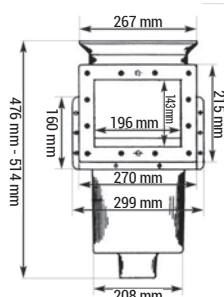

AutoSkim™ Skimmer - Hayward®

SP1082

SP1084

SP1085

SP1094WF

AUTOSKIM™
SKIMMER HAYWARD®

DYNA SKIM SERIES

Descrizione	Misure del passante	Rif. Cemento	Rif. Liner
Skimmer dritto	129 mm	SP1082	-
Skimmer feritoia piccola	229 / 229 mm	SP1084C	SP1084
Skimmer feritoia grande	325 / 253 / 325 mm	SP1085C	SP1085
Confezione viti lunghe 32 mm	-	-	SPX1085Z1AM
Skimmer Liner Dyna Skim e Skim Vac	-	-	SP1094WF