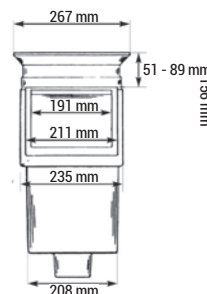

AutoSkim™ Skimmer - Hayward®

SP1082

SP1084

SP1085

SP1094WF

AUTOSKIM™
SKIMMER HAYWARD®

DYNA SKIM SERIES

Descrizione	Misure del passante	Rif. Cemento	Rif. Liner
Skimmer dritto	129 mm	SP1082	-
Skimmer feritoia piccola	229 / 229 mm	SP1084C	SP1084
Skimmer feritoia grande	325 / 253 / 325 mm	SP1085C	SP1085
Confezione viti lunghe 32 mm	-	-	SPX1085Z1AM
Skimmer Liner Dyna Skim e Skim Vac	-	-	SP1094WF