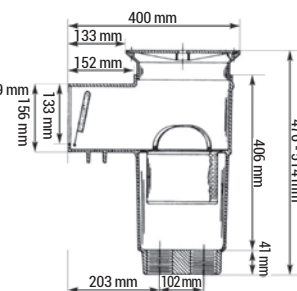

AutoSkim™ Skimmer - Hayward®

SP1082

SP1084

SP1085

SP1094WF

AUTOSKIM™
SKIMMER HAYWARD®

DYNA SKIM SERIES

Descrizione	Misure del passante	Rif. Cemento	Rif. Liner
Skimmer dritto	129 mm	SP1082	-
Skimmer feritoia piccola	229 / 229 mm	SP1084C	SP1084
Skimmer feritoia grande	325 / 253 / 325 mm	SP1085C	SP1085
Confezione viti lunghe 32 mm	-	-	SPX1085Z1AM
Skimmer Liner Dyna Skim e Skim Vac	-	-	SP1094WF