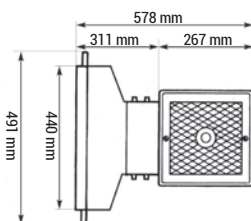

AutoSkim™ Skimmer - Hayward®

SP1082

SP1084

SP1085

SP1094WF

AUTOSKIM™
SKIMMER HAYWARD®

DYNA SKIM SERIES

Descrizione	Misure del passante	Rif. Cemento	Rif. Liner
Skimmer dritto	129 mm	SP1082	-
Skimmer feritoia piccola	229 / 229 mm	SP1084C	SP1084
Skimmer feritoia grande	325 / 253 / 325 mm	SP1085C	SP1085
Confezione viti lunghe 32 mm	-	-	SPX1085Z1AM
Skimmer Liner Dyna Skim e Skim Vac	-	-	SP1094WF