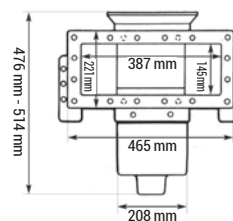

AutoSkim™ Skimmer - Hayward®

SP1082

SP1084

SP1085

SP1094WF

AUTOSKIM™
SKIMMER HAYWARD®

DYNA SKIM SERIES

Descrizione	Misure del passante	Rif. Cemento	Rif. Liner
Skimmer dritto	129 mm	SP1082	-
Skimmer feritoia piccola	229 / 229 mm	SP1084C	SP1084
Skimmer feritoia grande	325 / 253 / 325 mm	SP1085C	SP1085
Confezione viti lunghe 32 mm	-	-	SPX1085Z1AM
Skimmer Liner Dyna Skim e Skim Vac	-	-	SP1094WF