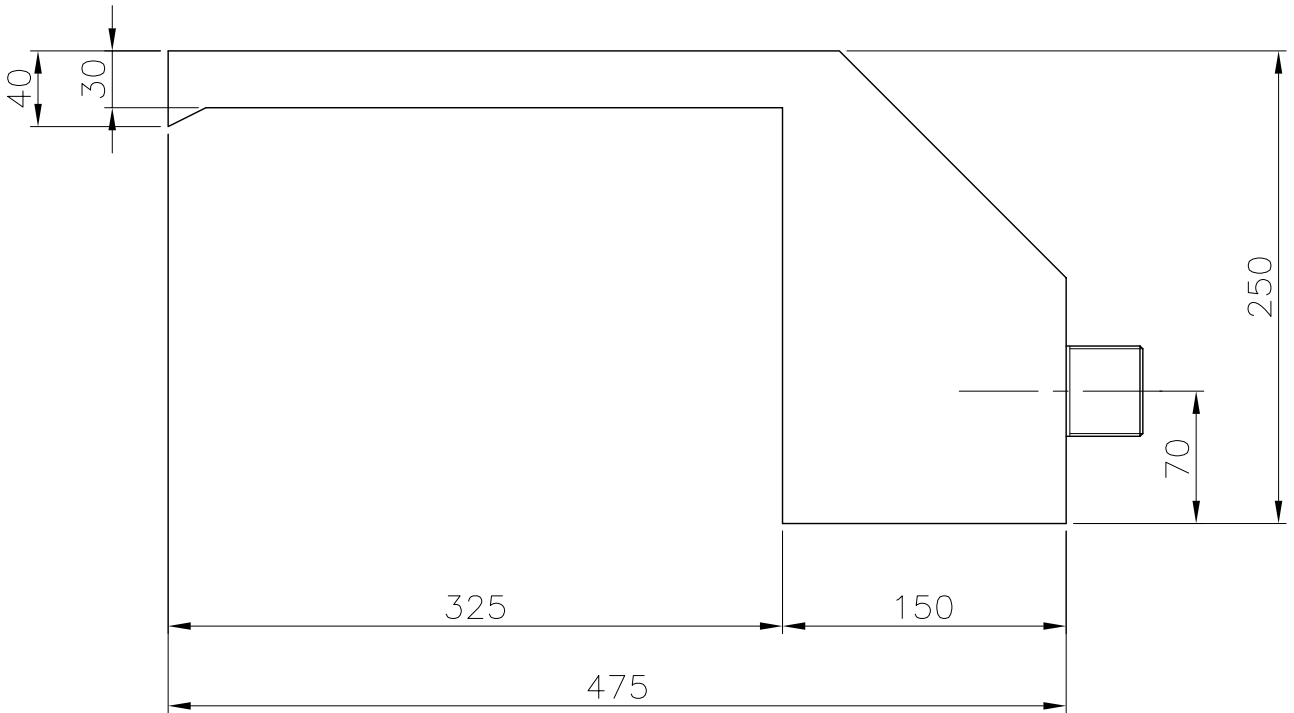

VÁLIDO SÓLO PARA INFORMACIÓN

Pos.	Modificació	Tolerància general:		Material: AISI-316	Nº peces:	
		Data		Nom	Denomin.	Format:
		Dibuixat 08.09.09		GRD	CASCADA	A4
		Comprovat 08.09.09		J.Morral		Conjunt:
						1:4
				Revisió:	0	
		 		Codi: M00297		
				Substitueix a:	Data	
				Substitueix a:	Data	