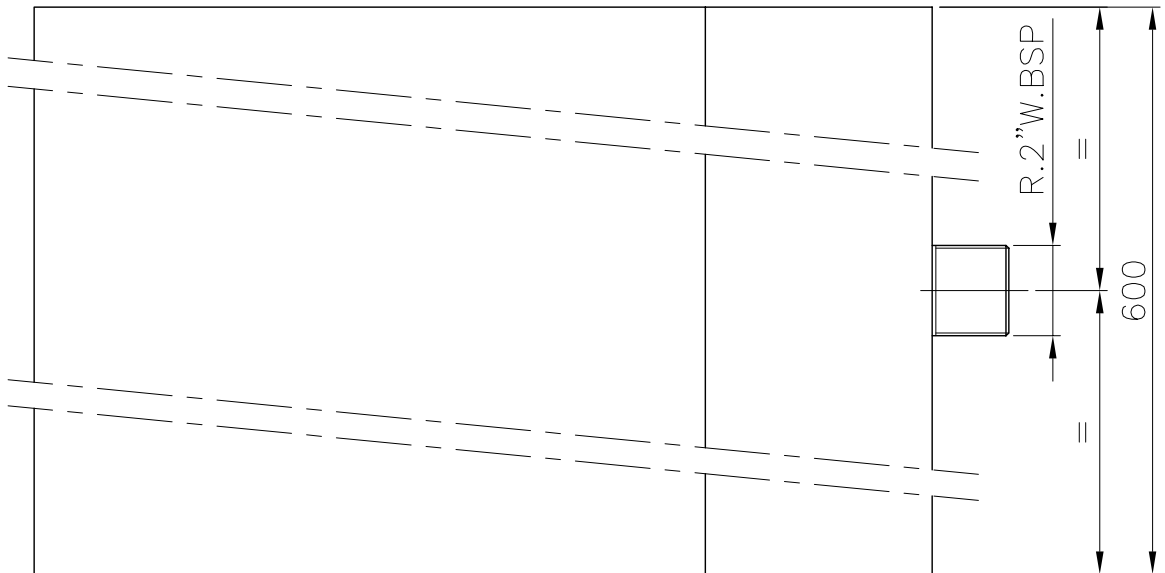

VÁLIDO SÓLO PARA INFORMACIÓN

Pos.	Modificació	Tolerància general:		Material: AISI-316	Nº peces:	
		Data		Nom	Denomin.	Format:
		Dibuixat 08.09.09		GRD	CASCADA	A4
		Comprovat 08.09.09		J.Morral		Conjunt:
						1:4
				Revisió:	0	
		 		Codi: M00297		
				Substitueix a:	Data	
				Substitueix a:	Data	