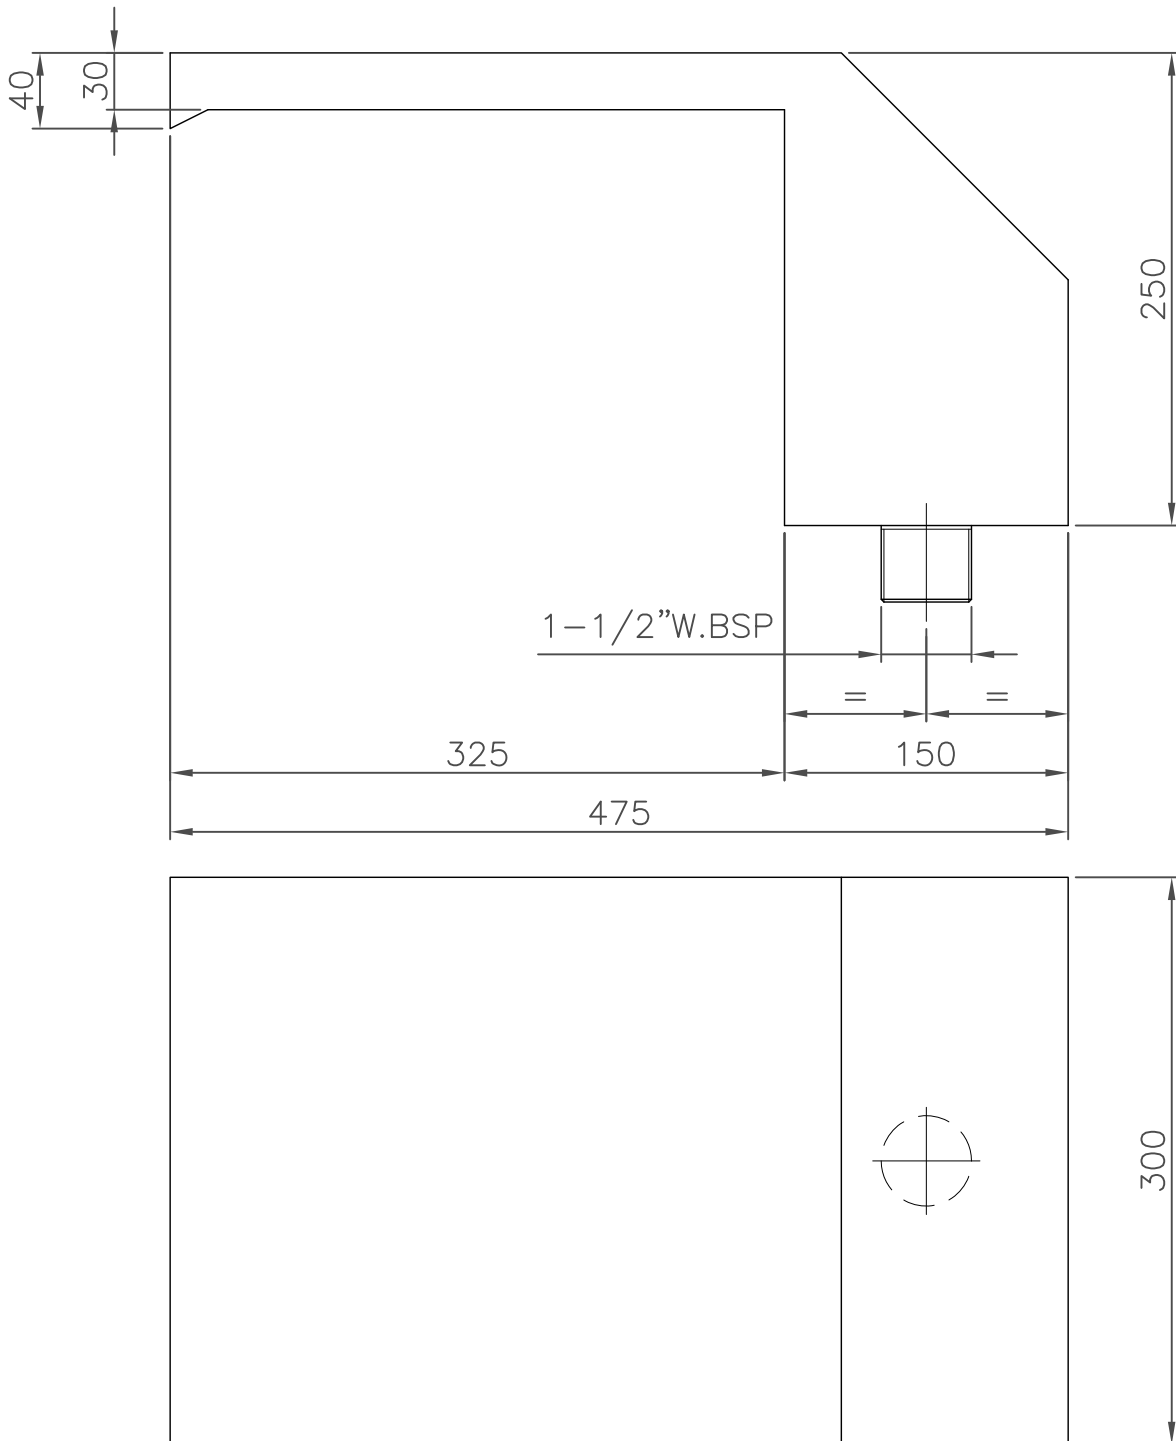

VÁLIDO SÓLO PARA INFORMACIÓN

Pos.	Modificació	Tolerància general:		Material: AISI-316	Nº peces:	
				Denomin. CASCADA	Format: A4	
		Dibuixat	12.11.15	GRD	Conjunt:	Escala: 1:4
		Comprovat	12.11.15	J.Morral	Codi: M00296	Revisió: 0
				Substitueix a:	Data:	
		Substitueix a:	Data:			