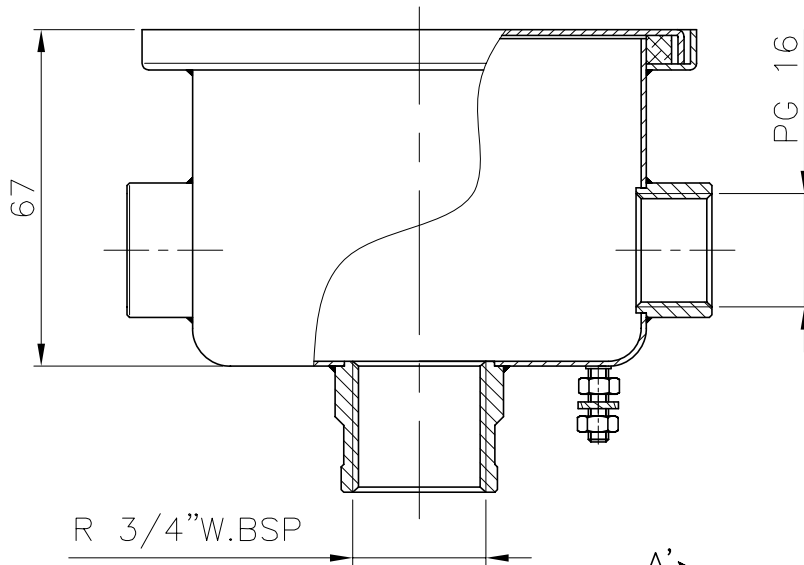

VÁLIDO SÓLO PARA INFORMACION

Sección A-A'

Pos.	Modificació	Tolerància general:		Material:	AISI-316	Nº peces:	
				Denomin.	CAJA CONEXIONES	Format:	
		Dibuixat	24.02.11	E. Clot			Escala:
		Comprovat	24.02.11	J.Morral	Conjunt:		1:1.5
						Codi:	00393
				Substitueix a:		Data	
				Substitueix a:		Data	