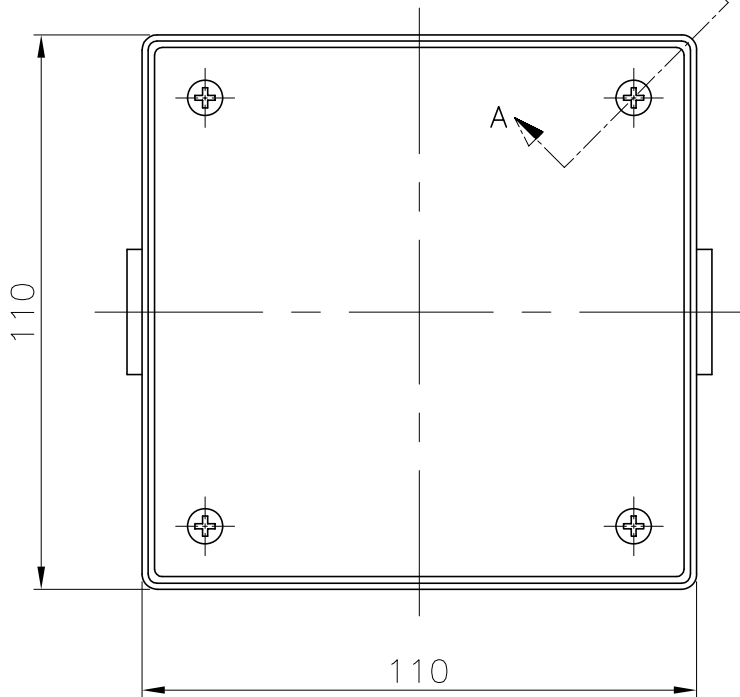

VÁLIDO SÓLO PARA INFORMACION

Sección A-A'

Pos.	Modificació	Tolerància general:		Material:	AISI-316	Nº peces:	
				Denomin.	CAJA CONEXIONES	Format:	
		Dibuixat	24.02.11	E. Clot			Escala:
		Comprovat	24.02.11	J.Morral	Conjunt:		1:1.5
						Codi:	00393
				Substitueix a:		Data	
				Substitueix a:		Data	