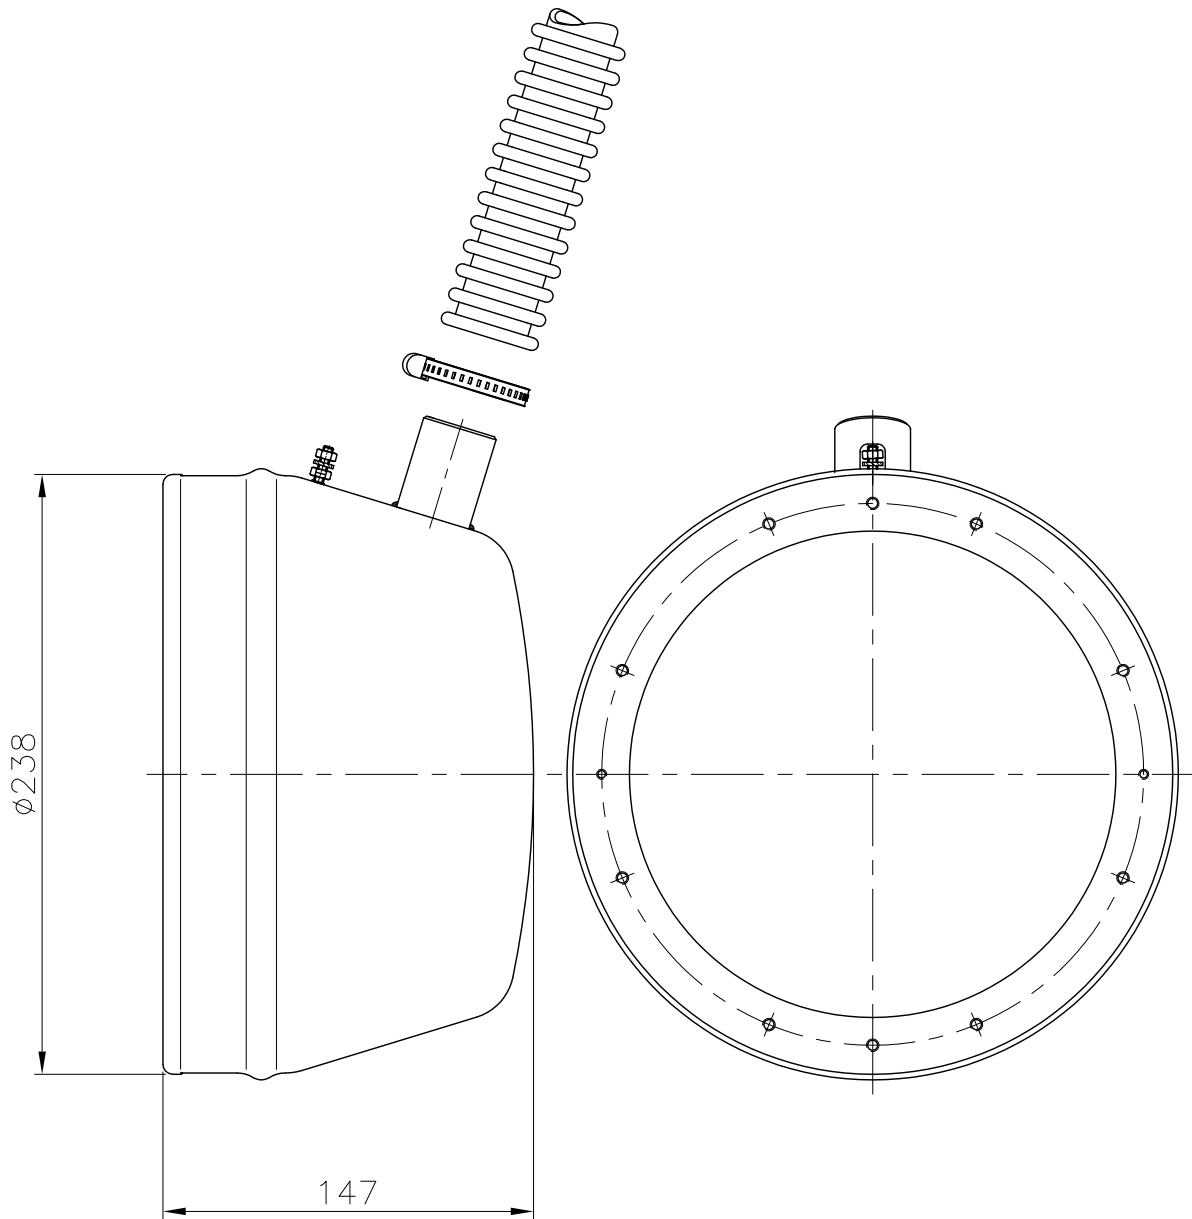

VÁLIDO SÓLO PARA INFORMACION

Pos.	Modificació	Tolerància general: ± 0.0		Material: AISI-316	Nº peces:
		Data		Denomin. FONDO FOCO	Format: A4
		Nom		Conjunt:	Escala: 1:3
		Dibuixat	07.03.12		Yeray
		Comprovat			
 		Codi: 07531	Substitueix a:	Data	
			Substitueix a:	Data	