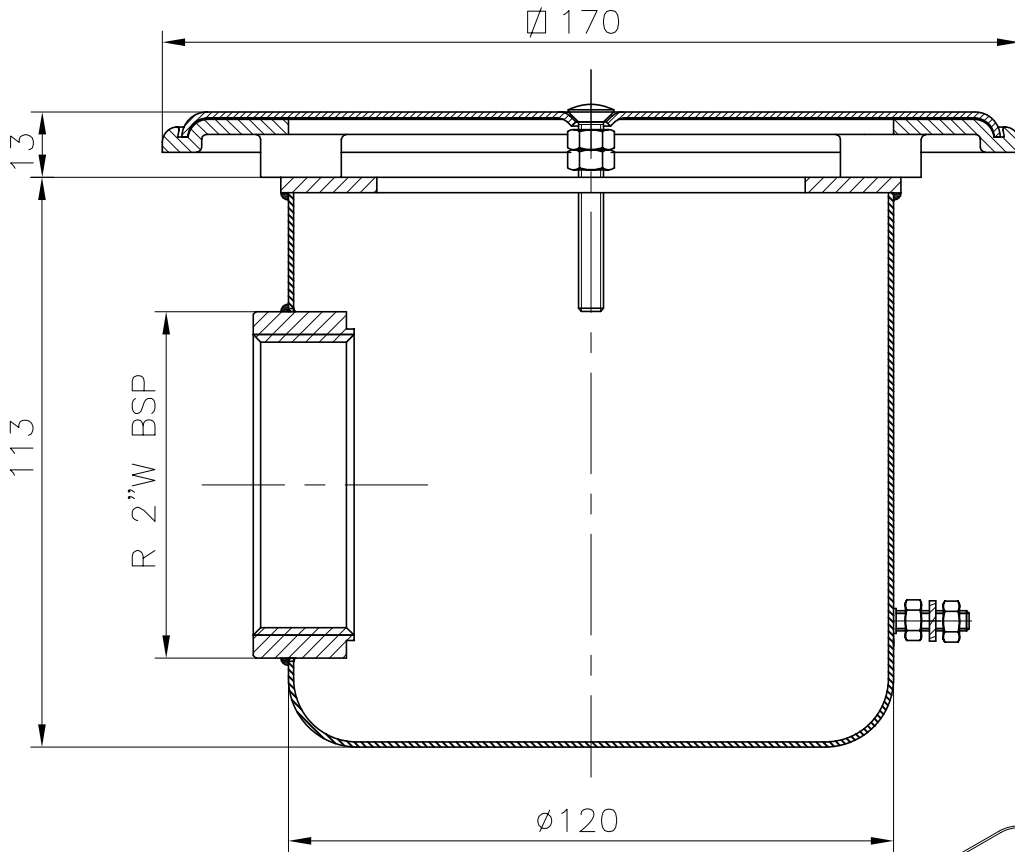

VÁLIDO SÓLO PARA INFORMACIÓN

Pos.	Modificació	Actualitzar TT	Tolerància general:		Material:	AISI-316	Nº peces:	
				Data	Nom	Denomin.	SUMIDERO SALIDA 2"	Format:
			Dibuixat	24.02.11	E. Clot			Escala:
			Comprovat	24.02.11	J.Morral	Conjunt:		1:1.5
								Revisió:
a			 		Codi:	00269	4	
					Substitueix a:	Data		
					Substitueix a:	Data		