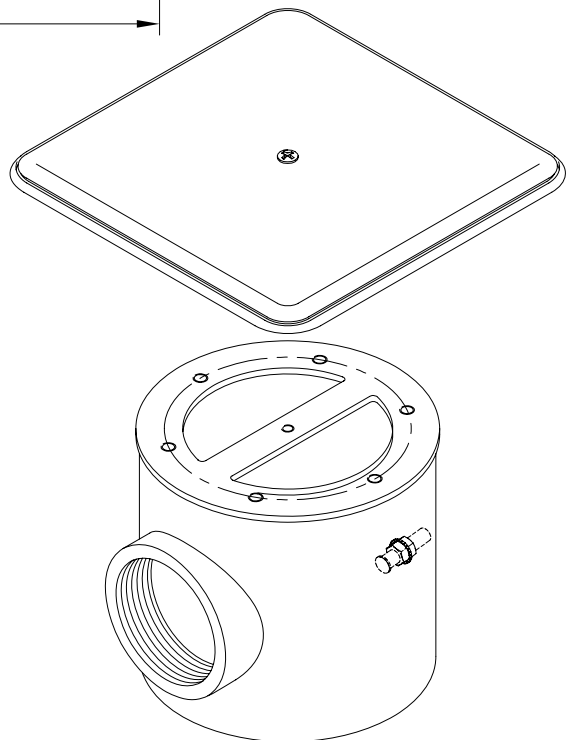

VÁLIDO SÓLO PARA INFORMACIÓN

Pos.	Modificació	Actualitzar TT	Tolerància general:		Material:	AISI-316	Nº peces:	
				Data	Nom	Denomin.	SUMIDERO SALIDA 2"	Format:
			Dibuixat	24.02.11	E. Clot			Escala:
			Comprovat	24.02.11	J.Morral	Conjunt:		1:1.5
								Revisió:
a			 		Codi:	00269	4	
					Substitueix a:	Data		
					Substitueix a:	Data		