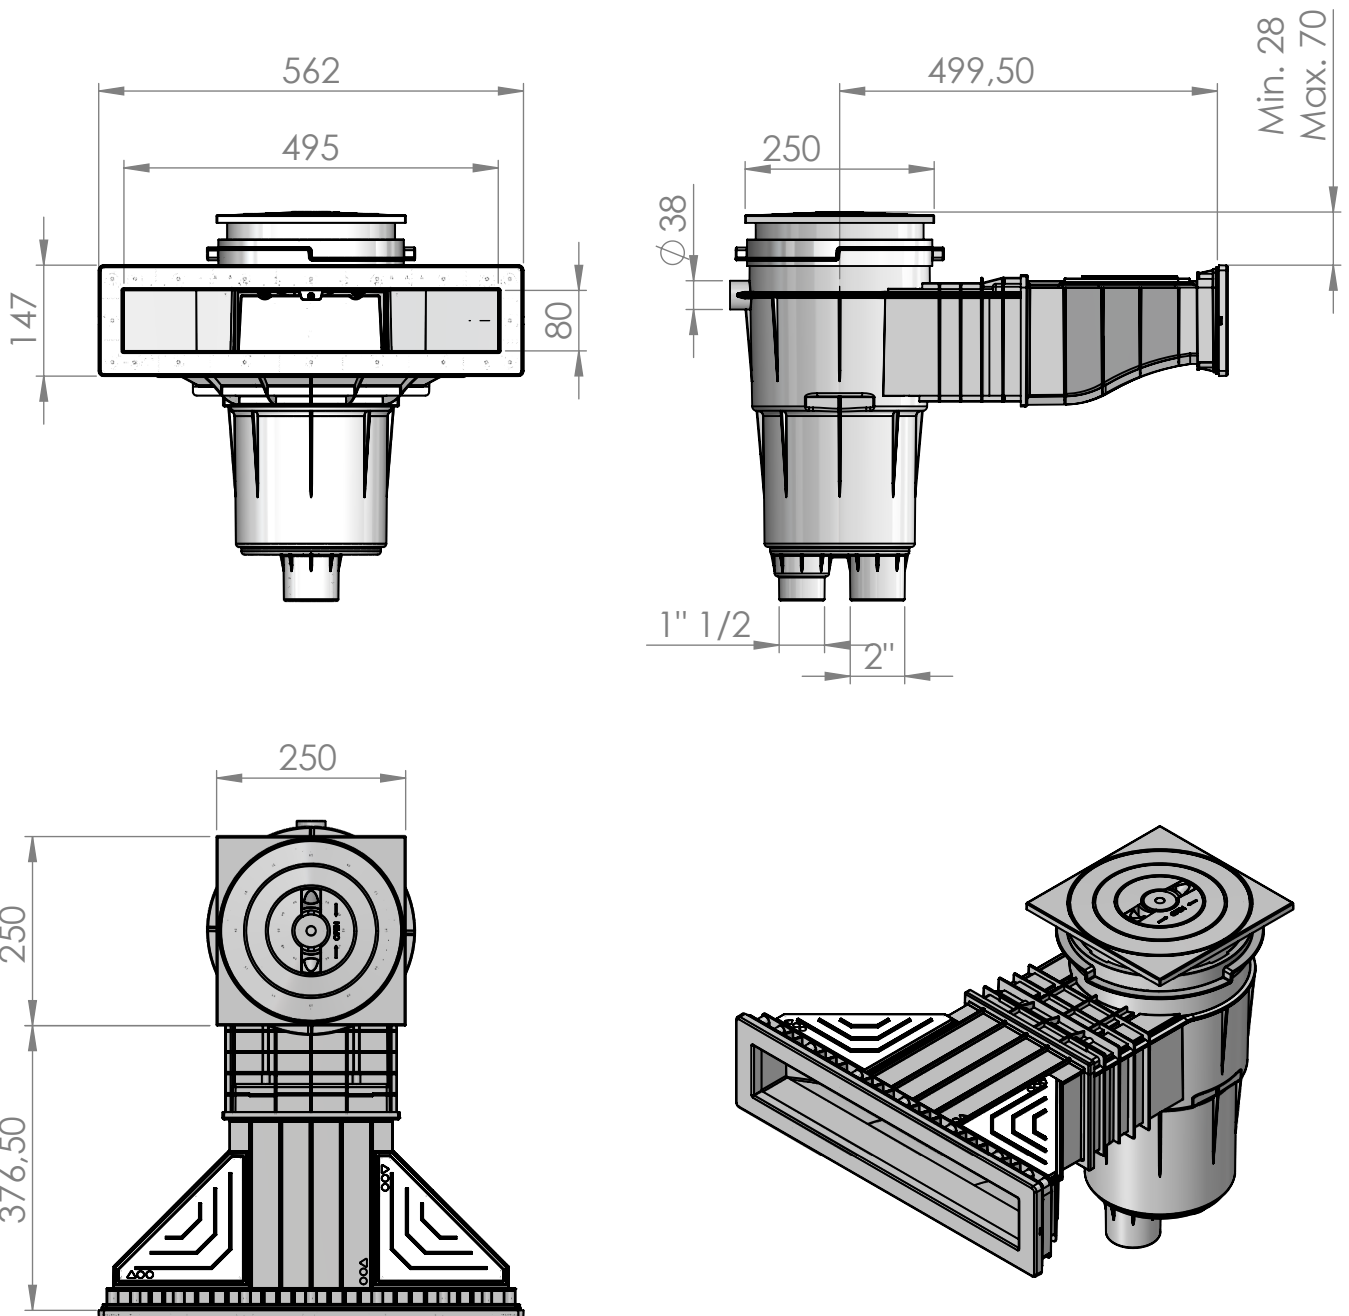

CÓDIGO / CODE: **56176**

DESCRIPCIÓN: SKIMMER 17,5L / PP / BOCA SLIM / T. CUADRADA / CON INSERTOS
DESCRIPTION: 17,5L SKIMMER / PP / SLIM / SQUARE TOP / WITH INSERTS

Caudal máximo	7,5 m ³ /h
Maximum flow rate	7,5 m ³ /h

Conexiones	1" 1/2 BSP y 2" BSP
Connections	1" 1/2 BSP and 2" BSP

Nota: Unidades en mm
Note: Units in mm