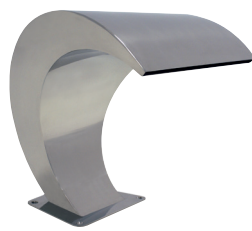

OWM

SCHWIMMBAD-TECHNIK

AQUA SOLAR GRUPPE

CASCATA

by **ASTRALPOOL** 

In inox V4A brillante

116920

Cascata Classic
H=700 - B=500,
incluso materiale di
fissaggio

116921

Cascata altezza 463 -
larghezza 350,
incluso materiale di
fissaggio

116922

Cascata altezza 481 -
larghezza 500,
incluso materiale di
fissaggio

116923

Cascata
300 mm - 1 1/2"

116924

Cascata
600 mm - 2"