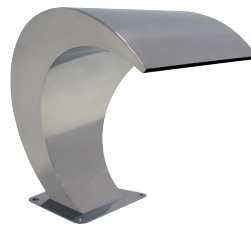

OWM

SCHWIMMBAD-TECHNIK

AQUA SOLAR GRUPPE

Douche cascade

by **ASTRALPOOL** 

En inox poli V4A.

116920

116921

116922

116923

116924

Douche cascade
Classic H=700 -
Largeur=500,
incl. fixation

Douche cascade
H=463 - Largeur=350,
incl. fixation

Douche cascade
H=481 - Largeur=500,
incl. fixation

Cascade 300
mm - 1 1/2"

Cascade
600 mm - 2"