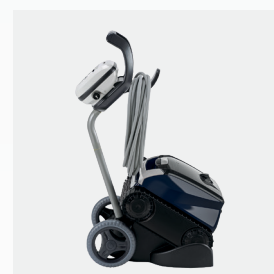

Chariot

ACCESSOIRES DISPONIBLES

Filtre simple 100 µ
Filtre simple 200 µ

Un **robot nettoyeur électrique** permet un nettoyage **autonome** de votre piscine sans besoin de le brancher au système de filtration. Il est simplement branché sur secteur et récupère les débris dans son propre bac filtrant. Doté d'une véritable intelligence artificielle, il accède à tous les recoins du bassin, **monte aux parois et nettoie la ligne d'eau.**

2+1 ANS*
GARANTIE