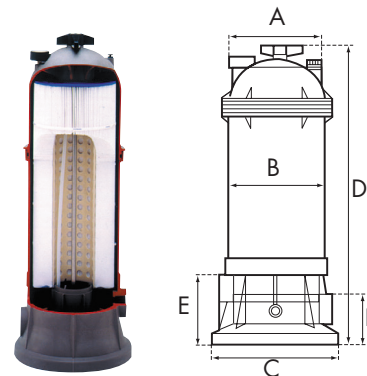

## Effiziente Filterung für kleine Becken

- **Sehr gute Filterfeinheit (zwischen 20 und 25 Mikron)**
- **Problemlose Pflege**
- **Kompaktes Design**
- **Kleine Kapazität:** geeignet für Spas, kleine Becken oder Aufstellbecken

JAHRE GARANTIE

**5**

Ersatzpatronen

Einfach zu reinigen

Star Clear Filter im Querschnitt

**FILTER STAR CLEAR™**

Durchsatz	E/A	Filterungs- oberfläche	Leergewicht	Maß in mm						Referenz
				A	B	C	D	E	F	
5.7 m³/Std	1 1/2"	2.3 m²	6 kg	235	203	267	508	117	57	C250EURO
11.3 m³/Std	1 1/2"	4.6 m²	8 kg	235	203	267	749	117	57	C500EURO