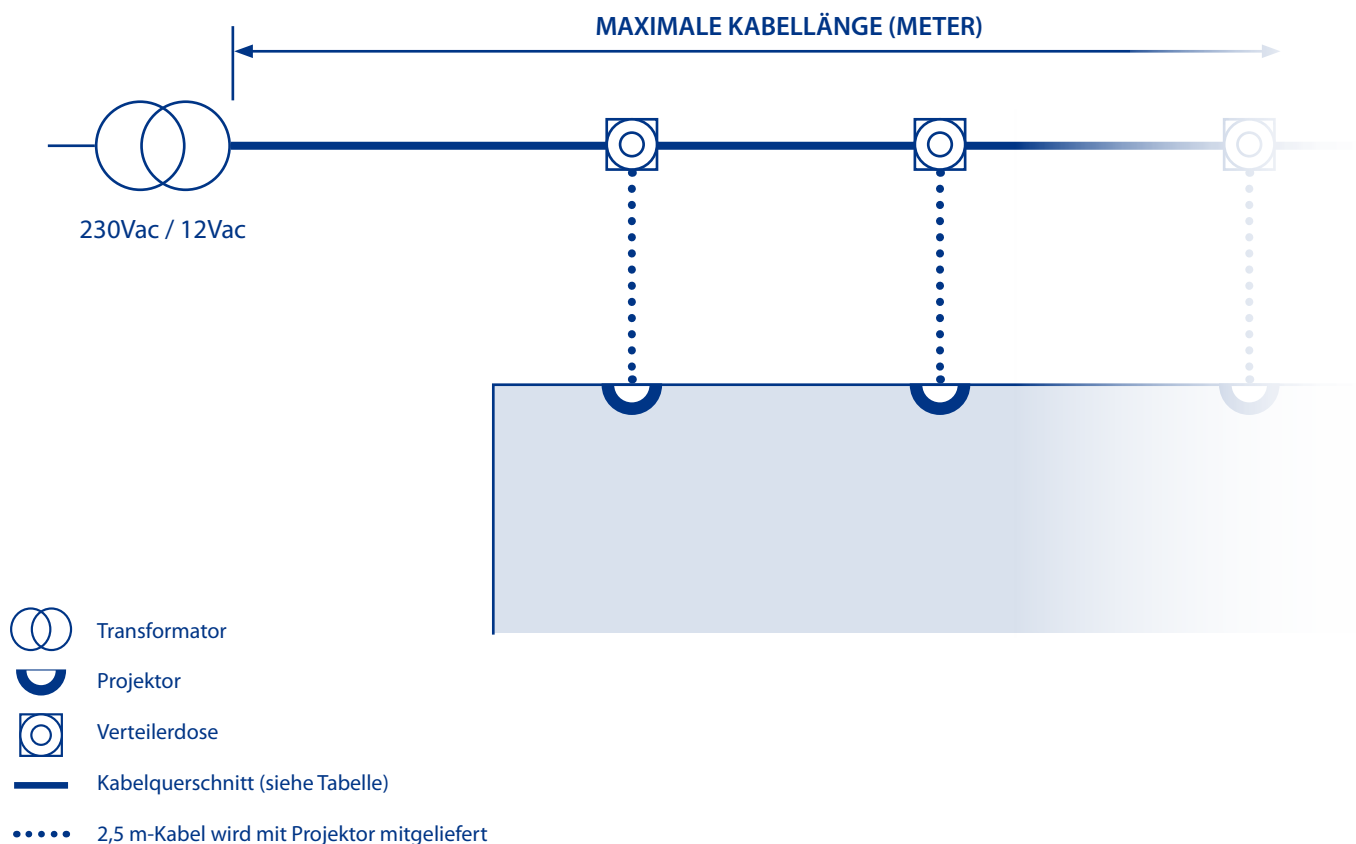

► INSTALLATION REIHENSCHALTUNG

CODE	MODELL	ANZ. PROJ.	MAXIMALE KABELLÄNGE (METER)					
			2x1,5mm²	2x2,5mm²	2x4mm²	2x6mm²	2x10mm²	2x16mm²
52124 - 52125 52126 - 52127 52128 - 52129 52130 - 52131 52132 - 52133 52134 - 52135 52136 - 52137 52138 - 52139 52140 - 52141	LumiPlus Mini V2	1	34	68	109	162	272	435
2		17	34	54	82	137	219	
3		11	22	36	54	90	144	
4		8	17	27	41	68	109	
59971 - 59972 59973 - 59974 59975 - 59976 59977 - 59978 59979 - 59980 59981 - 59982 69633 - 69634 69635 - 69636 69637 - 69638	LumiPlus Mini V3	1	34	68	109	162	272	435
2		17	34	54	82	137	219	
3		11	22	36	54	90	144	
4		8	17	27	41	68	109	
38814 - 38816 40765 - 40766 64552 - 64553 64554 - 64555 64557 - 64558 64559 - 64560	LumiPlus Micro	1	34	68	109	162	272	435
2		17	34	54	82	137	219	
3		11	22	36	54	90	144	
4		8	17	27	41	68	109	

Die berechneten Querschnitte entsprechen den Normen IEC 60287-1-3:2002