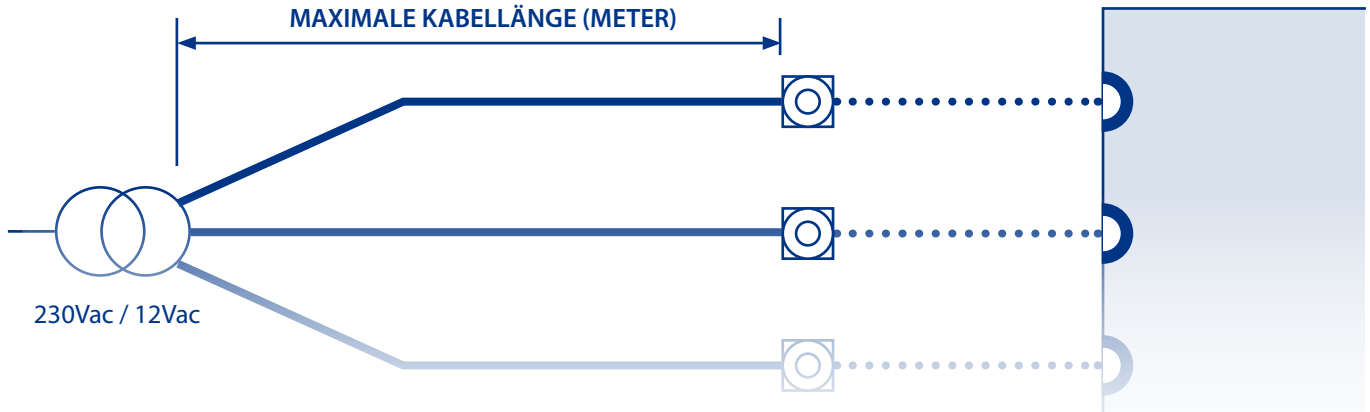

► INSTALLATION PARALLELSCHALTUNG

CODE	MODELL	MAXIMALE KABELLÄNGE (METER)					
		2x1,5mm ²	2x2,5mm ²	2x4mm ²	2x6mm ²	2x10mm ²	2x16mm ²
56001	LumiPlus PAR56 V1 AC RGB lamp	7	14	22	33	56	90
59126	LumiPlus PAR56 V1 AC RGB Wireless lamp						
71205	LumiPlus Flexi V1 AC RGB wireless						
71203	LumiPlus Flexi V1 AC RGB						
52596	LumiPlus PAR56 V1 AC W lamp	16	33	54	81	135	216
71200	LumiPlus Flexi V1 AC W						
71212	LumiPlus FlexiNiche V1 AC W						
71214	LumiPlus FlexiSLIM V1 AC W						
71216	LumiPlus FlexiRapid V1 AC W						
67515	LumiPlus PAR56 V1 DC W lamp	65	135	215	320	530	870
71201	LumiPlus Flexi V1 DC W						
71213	LumiPlus FlexiNiche V1 DC W						
71215	LumiPlus FlexiSLIM V1 DC W						
71217	LumiPlus FlexiRapid V1 DC W						
43411	LumiPlus PAR56 V2 AC RGB lamp	3	7	11	17	29	47
45637	LumiPlus PAR56 V2 AC RGB DMX lamp						
67516	LumiPlus PAR56 V2 DC W lamp	27	55	90	140	240	380
71202	LumiPlus Flexi V2 DC W						
71233	LumiPlus Flexi V2 AC W						
71204	LumiPlus Flexi V2 AC RGB	3	8	13	20	33	58
71208	LumiPlus Flexi V2 AC RGB DMX						
59803	LumiPlus Design RGB						
59801							
59811	LumiPlus Design RGB DMX						
59809							
59807							
59805	LumiPlus Design W						

Die berechneten Querschnitte entsprechen den Normen IEC 60287-1-3:2002

► INSTALLATION PARALLELSCHALTUNG

-  Transformator
-  Projektor
-  Verteilerdose
-  Kabelquerschnitt (siehe Tabelle)
-  2,5 m-Kabel wird mit Projektor mitgeliefert

CODE	MODELL	MAXIMALE KABELLÄNGE (METER)					
		2x1,5mm ²	2x2,5mm ²	2x4mm ²	2x6mm ²	2x10mm ²	2x16mm ²
52124 - 52125 52126 - 52127 52128 - 52129 52130 - 52131 52132 - 52133 52134 - 52135 52136 - 52137 52138 - 52139 52140 - 52141	LumiPlus Mini V2	34	68	109	162	272	436
59971 - 59972 59973 - 59974 59975 - 59976 59977 - 59978 59979 - 59980 59981 - 59982 69633 - 69634 69635 - 69636 69637 - 69638	LumiPlus Mini V3	34	68	109	162	272	436
38814 - 38816 40765 - 40766 64552 - 64553 64554 - 64555 64557 - 64558 64559 - 64560	LumiPlus Micro	34	68	109	162	272	436