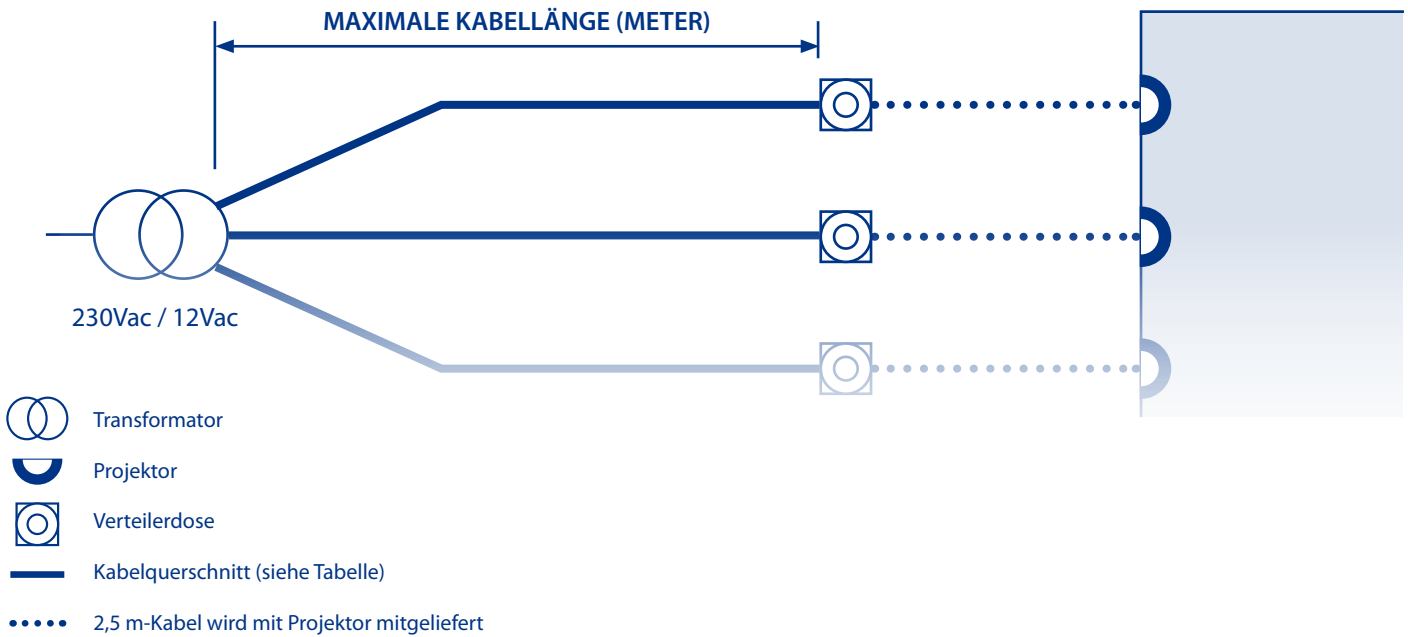

► INSTALLATION PARALLELSCHALTUNG

CODE	MODELL	MAXIMALE KABELLÄNGE (METER)					
		2x1,5mm ²	2x2,5mm ²	2x4mm ²	2x6mm ²	2x10mm ²	2x16mm ²
56001	LumiPlus PAR56 V1 AC RGB lamp	7	14	22	33	56	90
59126	LumiPlus PAR56 V1 AC RGB Wireless lamp						
71205	LumiPlus Flexi V1 AC RGB wireless						
71203	LumiPlus Flexi V1 AC RGB						
52596	LumiPlus PAR56 V1 AC W lamp	16	33	54	81	135	216
71200	LumiPlus Flexi V1 AC W						
71212	LumiPlus FlexiNiche V1 AC W						
71214	LumiPlus FlexiSLIM V1 AC W						
71216	LumiPlus FlexiRapid V1 AC W						
67515	LumiPlus PAR56 V1 DC W lamp	65	135	215	320	530	870
71201	LumiPlus Flexi V1 DC W						
71213	LumiPlus FlexiNiche V1 DC W						
71215	LumiPlus FlexiSLIM V1 DC W						
71217	LumiPlus FlexiRapid V1 DC W						
43411	LumiPlus PAR56 V2 AC RGB lamp	3	7	11	17	29	47
45637	LumiPlus PAR56 V2 AC RGB DMX lamp						
67516	LumiPlus PAR56 V2 DC W lamp	27	55	90	140	240	380
71202	LumiPlus Flexi V2 DC W						
71233	LumiPlus Flexi V2 AC W						
71204	LumiPlus Flexi V2 AC RGB	3	8	13	20	33	58
71208	LumiPlus Flexi V2 AC RGB DMX						
59803	LumiPlus Design RGB						
59801							
59811	LumiPlus Design RGB DMX						
59809							
59807							
59805	LumiPlus Design W						

Die berechneten Querschnitte entsprechen den Normen IEC 60287-1-3:2002

► INSTALLATION PARALLELSCHALTUNG

-  Transformator
-  Projektor
-  Verteilerdose
-  Kabelquerschnitt (siehe Tabelle)
-  2,5 m-Kabel wird mit Projektor mitgeliefert

CODE	MODELL	MAXIMALE KABELLÄNGE (METER)					
		2x1,5mm ²	2x2,5mm ²	2x4mm ²	2x6mm ²	2x10mm ²	2x16mm ²
52124 - 52125 52126 - 52127 52128 - 52129 52130 - 52131 52132 - 52133 52134 - 52135 52136 - 52137 52138 - 52139 52140 - 52141	LumiPlus Mini V2	34	68	109	162	272	436
59971 - 59972 59973 - 59974 59975 - 59976 59977 - 59978 59979 - 59980 59981 - 59982 69633 - 69634 69635 - 69636 69637 - 69638	LumiPlus Mini V3	34	68	109	162	272	436
38814 - 38816 40765 - 40766 64552 - 64553 64554 - 64555 64557 - 64558 64559 - 64560	LumiPlus Micro	34	68	109	162	272	436