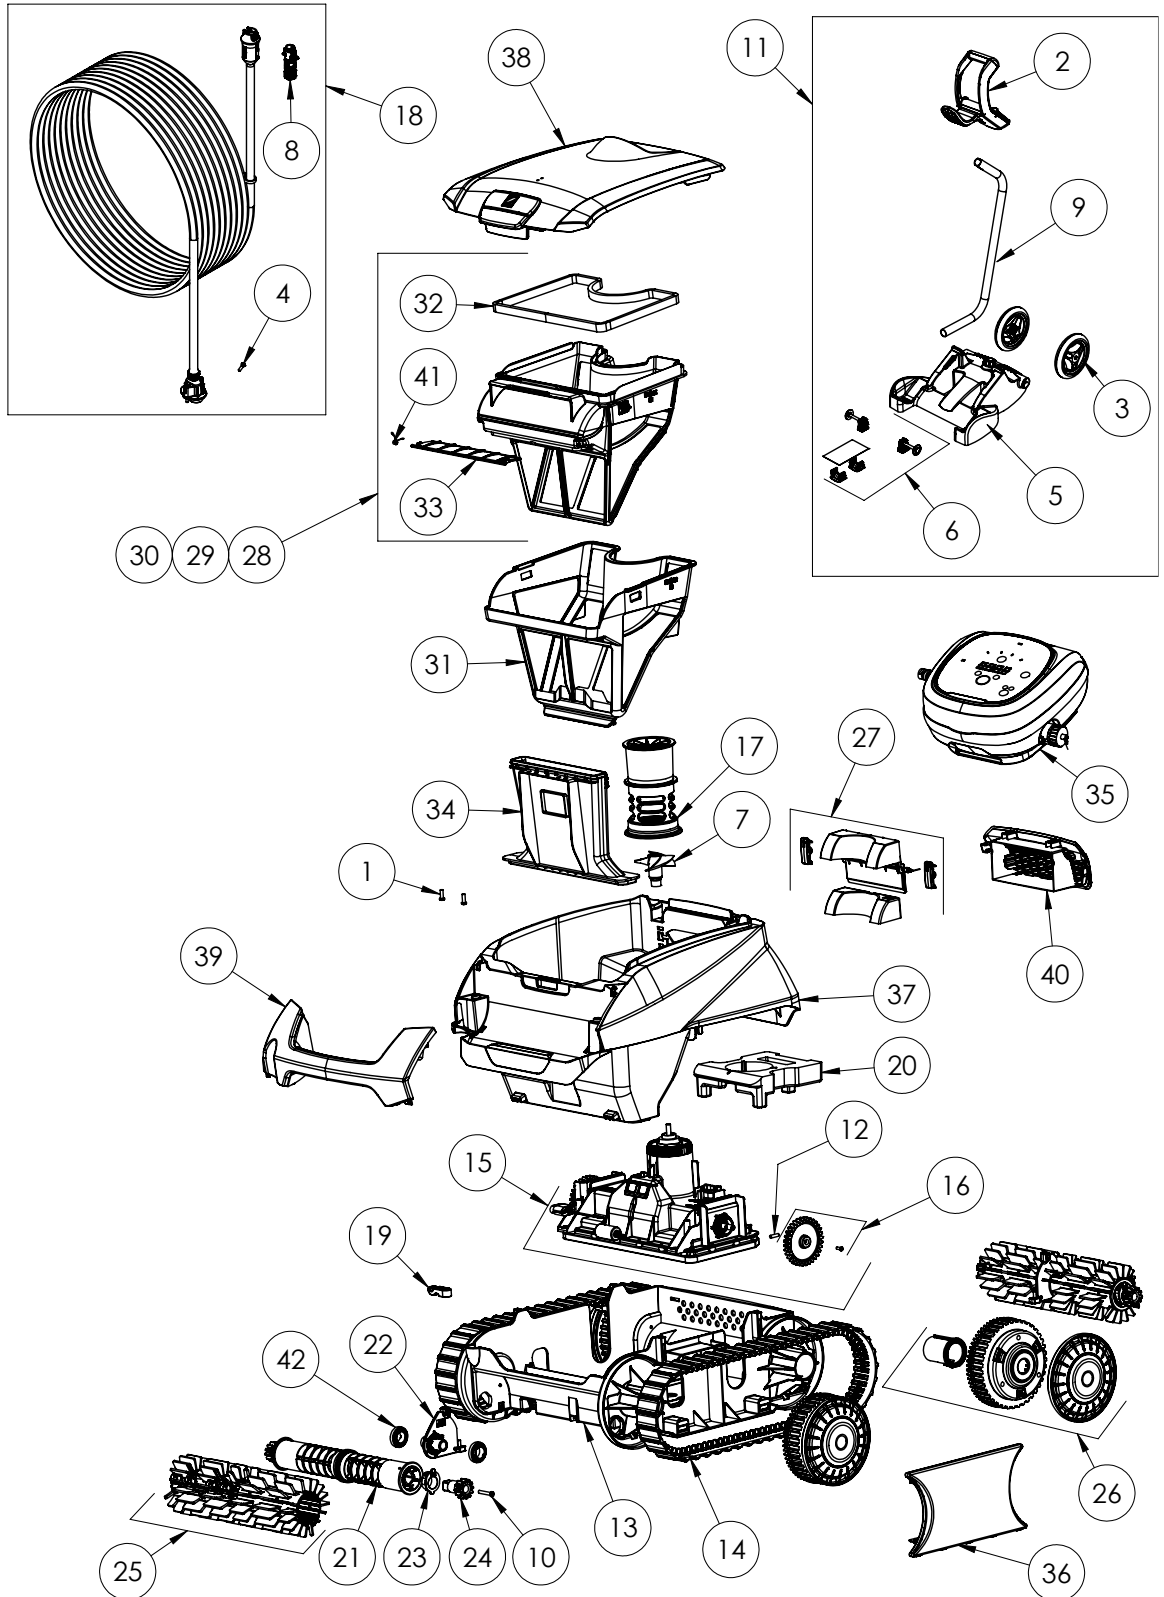

# RE 4600 iQ

Ersatzteile > Reiniger > Elektrische Reiniger > RE 4600 iQ VOYAGER PRO

Nr.	Bezeichnung	Art. Nr.	Stk. <sup>(1)</sup>
1	Schraube 4 x 12 mm (Set mit 5 Stk.)	R0516700	8
2	Handgriff für Caddy	R0565000	1
3	Räder Caddy (Set mit 2 Stk.)	R0565100	2
4	Schraube 4 x 16 mm; A4 (Set mit 5 Stk.)	R0608500	2
5	Bodenplatte Caddy	R0632800	1
6	Set Befestigungsclips für Caddy	R0632900	1
7	Propeller	R0633200	1
8	Steckergehäuse für Schwimmkabel	R0634100	1
9	Standrohr für Caddy	R0634400	1
10	Schraube 4 x 25 mm, A2 (Set mit 5 Stk.)	R0638900	4
11	Caddy komplett für Cyclonx	R0639500	1
12	Splint für Kreuzzapfenantrieb (Set 5 Stk.)	R0657900	2
13	Gehäuse Unterteil CN	R0895100	1
14	Raupenband CN (Set mit 2 Stk.)	R0895200	2
15	Motorbox CN, LED	R0895500	1
16	Antriebszahnrad-Set (Set mit 2 Stk.)	R0895600	2
17	Strömungsführung CN	R0895700	1
18	Schwimmkabel CN, 18M	R0895900	1
19	Kabelzugentlastung CN	R0896200	1
20	Auftriebskörper CN	R0896300	1
21	Bürstenhalter (Set mit 2 Stk.)	R0896400	2
22	Bürstenanker CN	R0896500	2
23	Lager außen CN,(Set mit 2 Stk.)	R0896600	4
24	Zahnrad 12 Zähne, CN (Set mit 2 Stk.)	R0896700	4
25	Reinigungsbürsten CN Grau (Set mit 2 Stk.)	R0896900	2
26	Antriebsrad kompl. CN, schwarz	R0897300	4
27	Ventilklappenset CN	R0897400	1
29	Filterkorb CN 150µ - Doppelfilter Innen	R0897600	1
31	Filterkorb CN 60µ - Doppelfilter Außen	R0898100	1
32	Filterkorbdichtung CN	R0898300	1
33	Filterklappe CN	R0898400	1
34	Saugkanal CN	R0898500	1
35	Steuerbox CN Typ 4 Eu	R0898900	1
36	Seitenteile klein, Schwarz CN (Set mit 2 Stk.)	R0902400	2
37	Gehäuse B, Marineblau CN	R0902600	1
38	Filterdeckel B, Grautransparent Z, CN	R0902700	1
39	Griffstück B, hellgrau CN	R0903300	1
40	Gitter hinten B, schwarz CN	R0903400	1
41	Filterklappenfeder CN	R0905500	1
42	Kugellager	W79034	4
Zubehör			
28	Filterkorb CN 100µ - Einzelnutzung	R0897500	1
30	Filterkorb CN 200µ - Einzelnutzung	R0897700	1
o.Nr.	Karton RE 4600 iQ	C0332000	1
o.Nr.	Schutzhülle neu RA, VX, CX und CN	R0568100	1