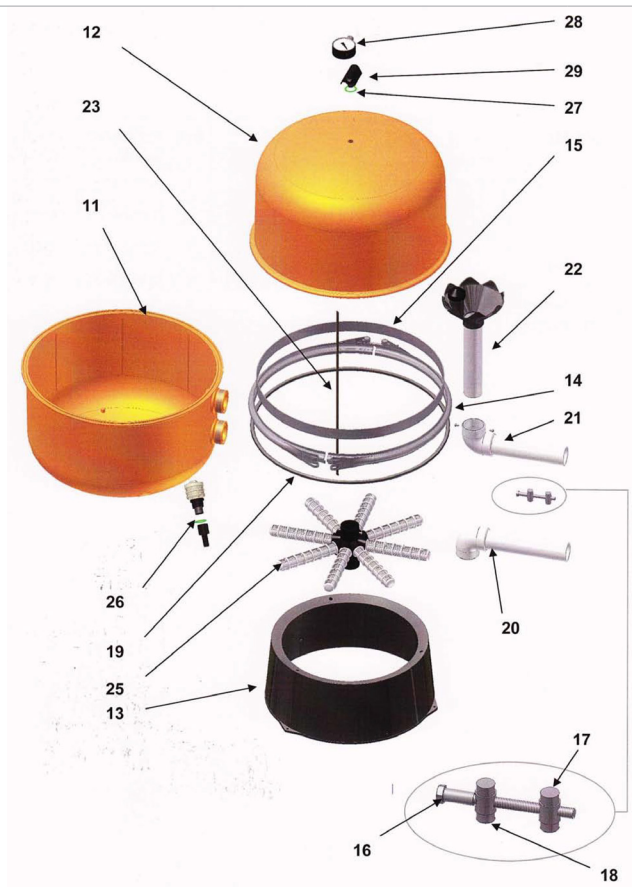

# Zirkel Filter

## Ersatzteilliste

### Zirkel Filter QS 500

Pos.	Beschreibung	Artikel-Nr.		
11	Unterschale QS 500	045-500		
12	Oberschale QS 500	045-501		
13	Sockel S500, inkl. Schrauben und Scheiben 4 x 20	045-502		
14	Spannring 500 kompl. (zweiteilig)	045-503		
15	Innenring 500	045-504		
16	Spannschraube M8 x 100	045-408		
19	Dichtring 500	045-506		
23	Entlüftungsrohr 500	045-507		
24	Nippel R 1 1/2" - 2 1/4"	045-411		
25	Filterkreuz S 500	045-509		
26	Entleerung komplett	045-413		
27	Dichtung 3/8"	045-414		
28	Manometer 3/8"	045-415		
29	Entlüftung kompl. mit Dichtung, ohne Manometer	045-416		