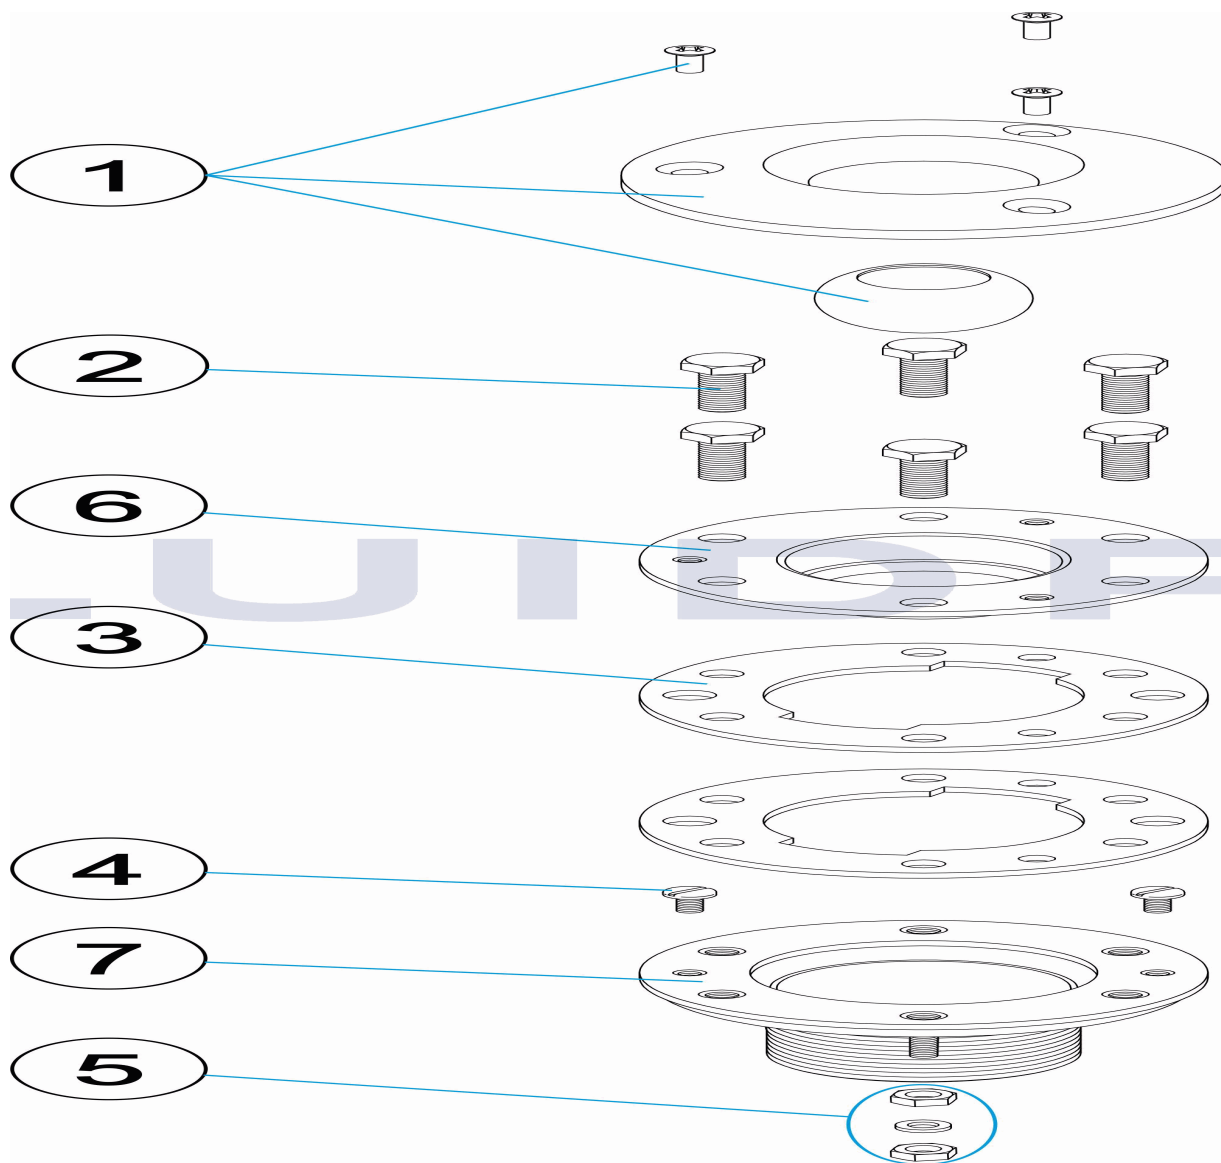

CODE 16327

DESCRIPTION: RETURN INLET POOL LINER

ENGLISH

POS	CODE	DESCRIPTION	QUANTITY	POS	CODE	DESCRIPTION	QUANTITY
1	4402044401	S. S. BALL 20 MM		5	4403010113	EARTH CONNECTION	
2	4402044403	S.S. INLET SCREWS		6	16331R0100	INLET BODY	
3	4401090701	S.S. INLET GASKET		7	16327R0100	INLET CONNECTION	
4	4402040108	BODY SCREWS					

CODICE **16327**

DESCRIZIONE: **BOCCHETTA IMPULSIONE PISCINA LINER**

ITALIANO

POS	CODICE	DESCRIZIONE	QUANTITA'	POS	CODICE	DESCRIZIONE	QUANTITA'
1	4402044401	SFERA 20 INOX		5	4403010113	PRESA A TERRA	
2	4402044403	BULLONERIA BOCCHETTA INOX		6	16331R0100	CORPO BOCCHETTA	
3	4401090701	GUARNIZIONE BOCCHETTA INOX.		7	16327R0100	ACCOPPIAMENTO BOCCHETTA	
4	4402040108	KIT BULLONERIA CORPO					

CODE 16327

BESCHREIBUNG: EINLAUFDÜSE FOLIENBECKEN

DEUTSCH

POS	CODE	BESCHREIBUNG	MENGE	POS	CODE	BESCHREIBUNG	MENGE
1	4402044401	KUGEL 20 EDELSTAHL		5	4403010113	ERDUNG	
2	4402044403	SCHRAUBENSATZ DÜSE EDELSTAHL		6	16331R0100	GEHÄUSE DÜSE	
3	4401090701	DICHTUNG DÜSE EDELSTAHL		7	16327R0100	DÜSENKUPPLUNG	
4	4402040108	SCHRAUBENSATZ GEHÄUSE					

CODIGO 16327

DESCRIÇÃO: BOQUILHA IMPULSÃO PISCINA LINER

PORTUGUES

POS	CODIGO	DESCRIÇÃO	JANTIDADE	POS	CODIGO	DESCRIÇÃO	JANTIDADE
1	4402044401	BOLA 20 INOX		5	4403010113	LIGAÇÃO A TERRA	
2	4402044403	PARAFUSOS BOCA INOX		6	16331R0100	CORPO BOQUILHA	
3	4401090701	JUNTA BOCA INOX.		7	16327R0100	ACOPLAMIENTO BOCA	
4	4402040108	PARAFUSOS CORPO					