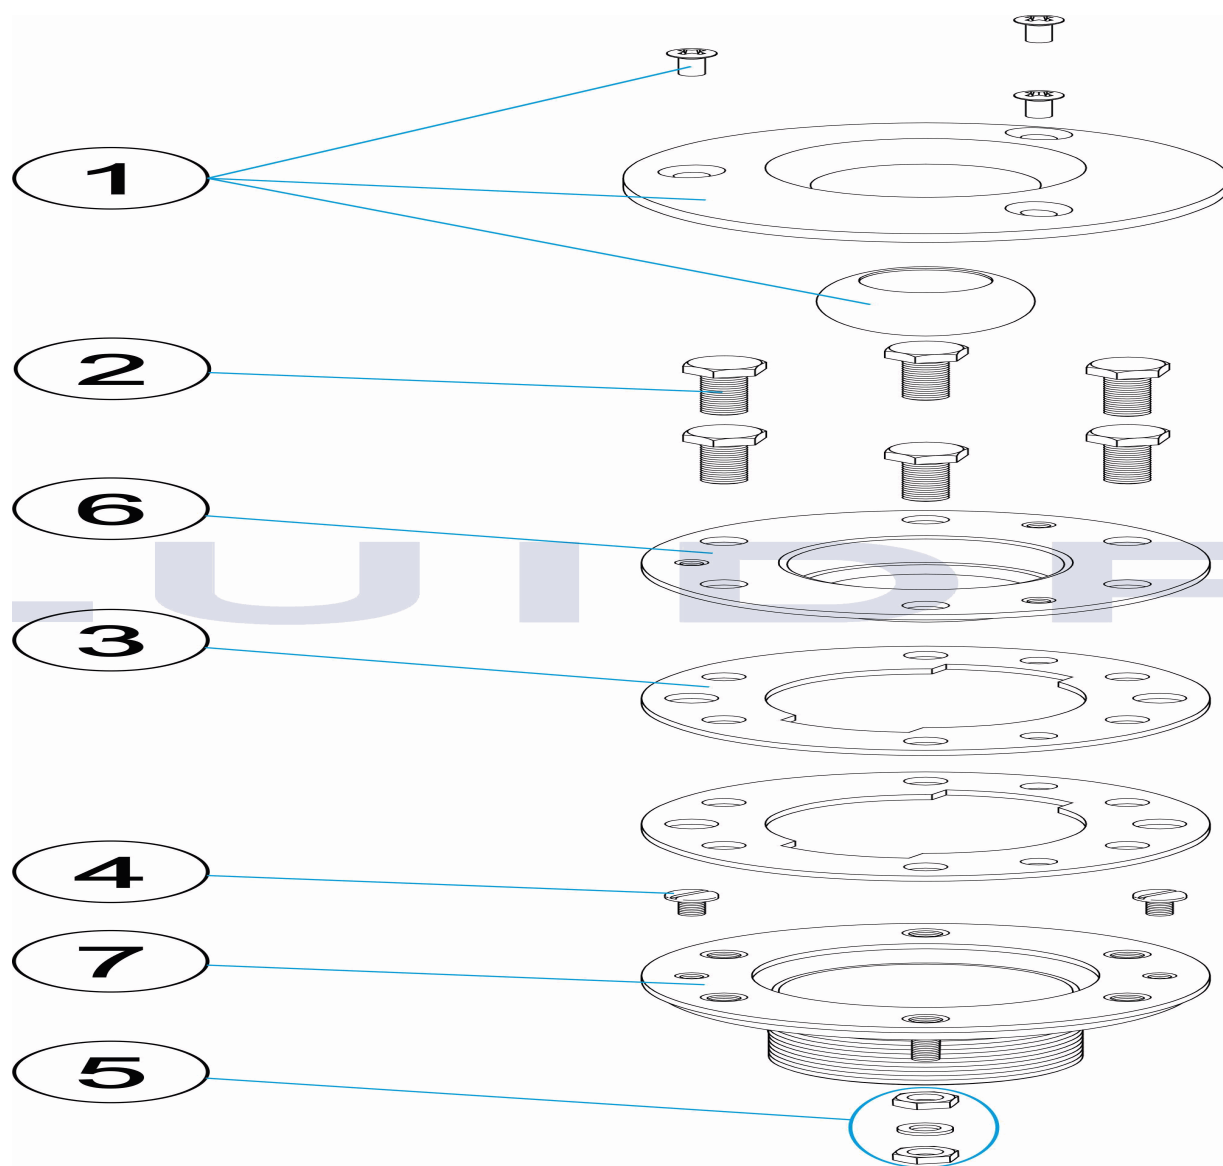

CODIGO **16327**

DESCRIPCION: **BOQUILLA IMPULSION PISCINA LINER**

ESPAÑOL

POS	CODIGO	DESCRIPCION	CANTIDAD	POS	CODIGO	DESCRIPCION	CANTIDAD
1	4402044401	BOLA 20 INOX.		5	4403010113	TOMA DE TIERRA	
2	4402044403	TORNILLERIA BOQUILLA INOX.		6	16331R0100	CUERPO BOQUILLA	
3	4401090701	JUNTA BOQUILLA INOX.		7	16327R0100	ACOPLAMIENTO BOQUILLA	
4	4402040108	TORNILLERIA CUERPO					

CODE 16327

DESCRIPTION: BUSE REFOULEMENT PISCINE LINER

FRANCAIS

POS	CODE	DESCRIPTION	QUANTITE	POS	CODE	DESCRIPTION	QUANTITE
1	4402044401	ROTULE 20 INOX		5	4403010113	PRISE DE TERRE	
2	4402044403	VIS BOUCHE INOX		6	16331R0100	CORPS DE BOUCHE	
3	4401090701	JOINT COUPE INOX.		7	16327R0100	COUPLAGE BUSE	
4	4402040108	VISSERIES CORPS					

CODE 16327

DESCRIPTION: RETURN INLET POOL LINER

ENGLISH

POS	CODE	DESCRIPTION	QUANTITY	POS	CODE	DESCRIPTION	QUANTITY
1	4402044401	S. S. BALL 20 MM		5	4403010113	EARTH CONNECTION	
2	4402044403	S.S. INLET SCREWS		6	16331R0100	INLET BODY	
3	4401090701	S.S. INLET GASKET		7	16327R0100	INLET CONNECTION	
4	4402040108	BODY SCREWS					

CODICE **16327**

DESCRIZIONE: **BOCCHETTA IMPULSIONE PISCINA LINER**

ITALIANO

POS	CODICE	DESCRIZIONE	QUANTITA'	POS	CODICE	DESCRIZIONE	QUANTITA'
1	4402044401	SFERA 20 INOX		5	4403010113	PRESA A TERRA	
2	4402044403	BULLONERIA BOCCHETTA INOX		6	16331R0100	CORPO BOCCHETTA	
3	4401090701	GUARNIZIONE BOCCHETTA INOX.		7	16327R0100	ACCOPPIAMENTO BOCCHETTA	
4	4402040108	KIT BULLONERIA CORPO					