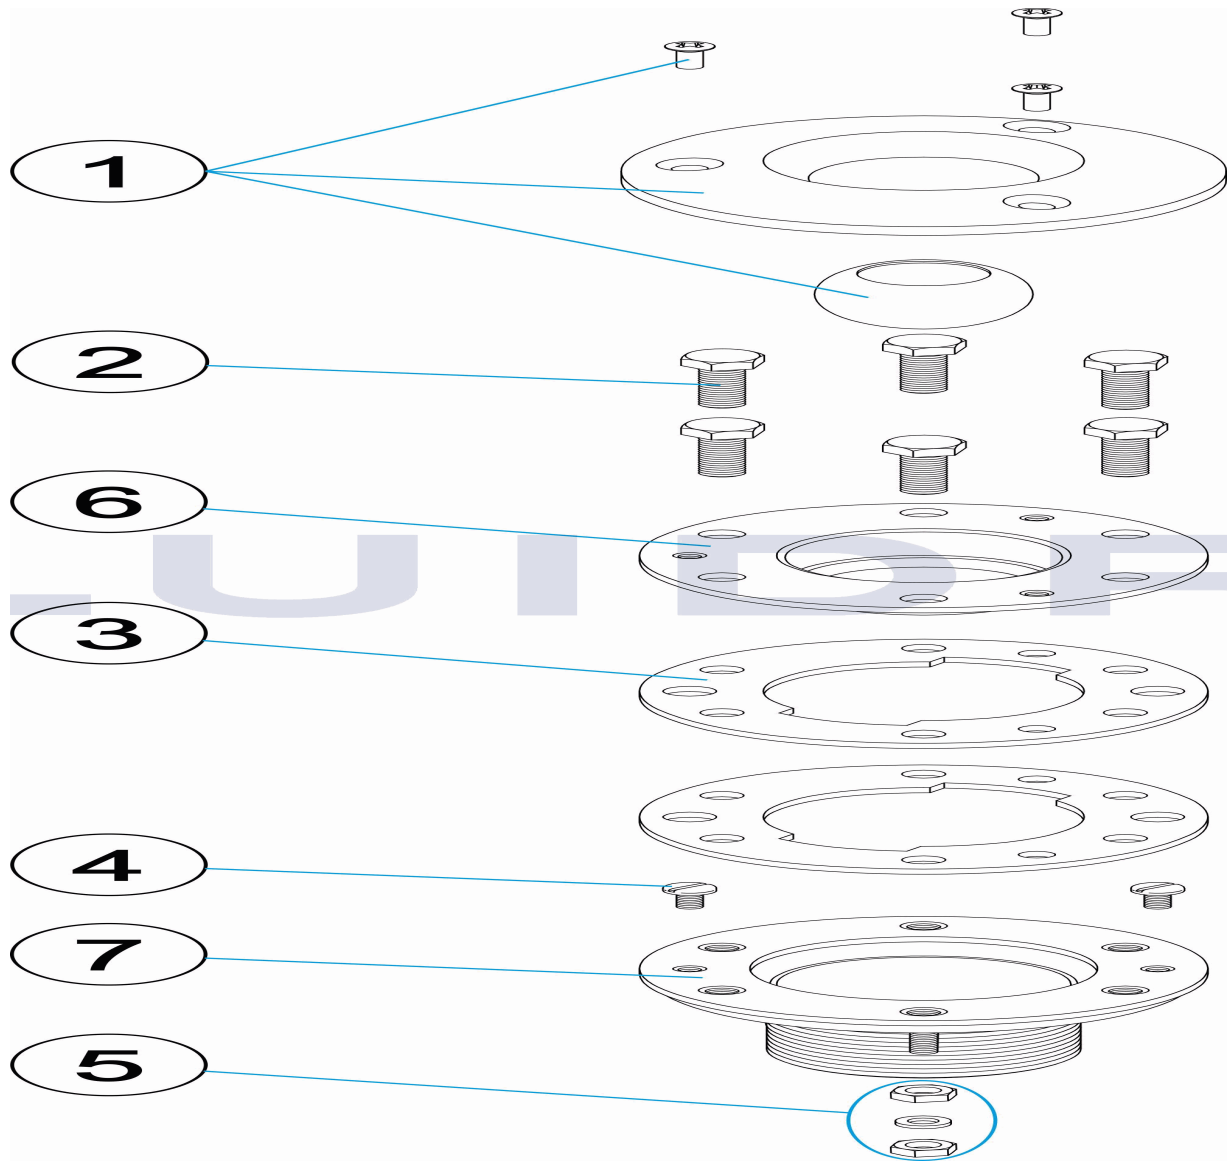

CODE 16327

BESCHREIBUNG: EINLAUFDÜSE FOLIENBECKEN

DEUTSCH

POS	CODE	BESCHREIBUNG	MENGE	POS	CODE	BESCHREIBUNG	MENGE
1	4402044401	KUGEL 20 EDELSTAHL		5	4403010113	ERDUNG	
2	4402044403	SCHRAUBENSATZ DÜSE EDELSTAHL		6	16331R0100	GEHÄUSE DÜSE	
3	4401090701	DICHTUNG DÜSE EDELSTAHL		7	16327R0100	DÜSENKUPPLUNG	
4	4402040108	SCHRAUBENSATZ GEHÄUSE