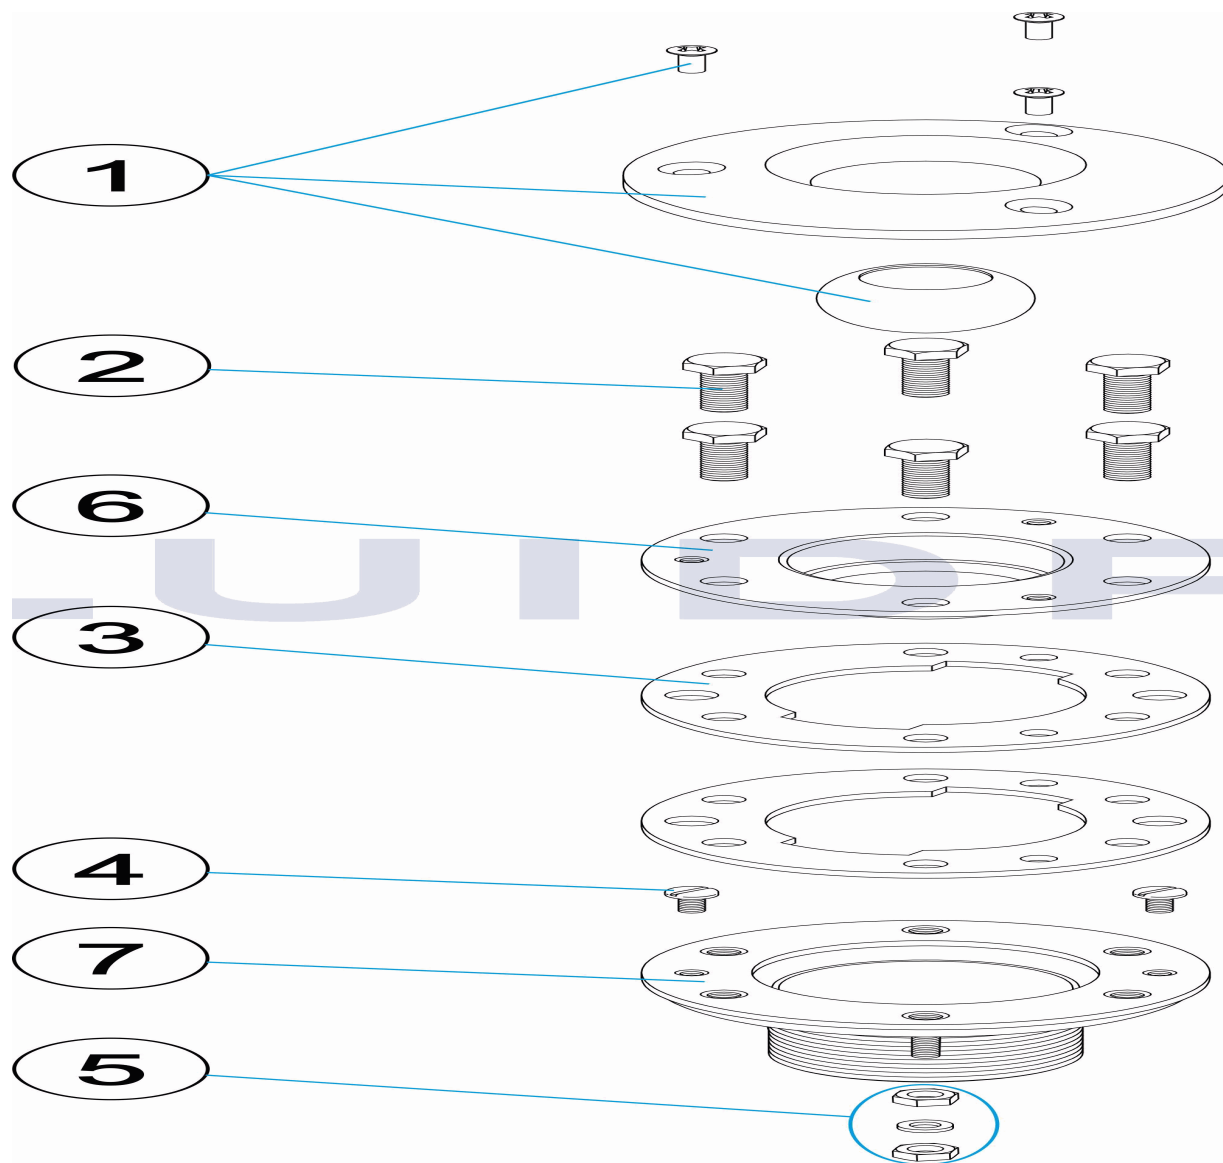

CODIGO **16327**

DESCRIPCION: **BOQUILLA IMPULSION PISCINA LINER**

ESPAÑOL

POS	CODIGO	DESCRIPCION	CANTIDAD	POS	CODIGO	DESCRIPCION	CANTIDAD
1	4402044401	BOLA 20 INOX.		5	4403010113	TOMA DE TIERRA	
2	4402044403	TORNILLERIA BOQUILLA INOX.		6	16331R0100	CUERPO BOQUILLA	
3	4401090701	JUNTA BOQUILLA INOX.		7	16327R0100	ACOPLAMIENTO BOQUILLA	
4	4402040108	TORNILLERIA CUERPO					

CODE 16327

DESCRIPTION: BUSE REFOULEMENT PISCINE LINER

FRANCAIS

POS	CODE	DESCRIPTION	QUANTITE	POS	CODE	DESCRIPTION	QUANTITE
1	4402044401	ROTULE 20 INOX		5	4403010113	PRISE DE TERRE	
2	4402044403	VIS BOUCHE INOX		6	16331R0100	CORPS DE BOUCHE	
3	4401090701	JOINT COUPE INOX.		7	16327R0100	COUPLAGE BUSE	
4	4402040108	VISSERIES CORPS					

CODE 16327

DESCRIPTION: RETURN INLET POOL LINER

ENGLISH

POS	CODE	DESCRIPTION	QUANTITY	POS	CODE	DESCRIPTION	QUANTITY
1	4402044401	S. S. BALL 20 MM		5	4403010113	EARTH CONNECTION	
2	4402044403	S.S. INLET SCREWS		6	16331R0100	INLET BODY	
3	4401090701	S.S. INLET GASKET		7	16327R0100	INLET CONNECTION	
4	4402040108	BODY SCREWS					

CODICE **16327**

DESCRIZIONE: **BOCCHETTA IMPULSIONE PISCINA LINER**

ITALIANO

POS	CODICE	DESCRIZIONE	QUANTITA'	POS	CODICE	DESCRIZIONE	QUANTITA'
1	4402044401	SFERA 20 INOX		5	4403010113	PRESA A TERRA	
2	4402044403	BULLONERIA BOCCHETTA INOX		6	16331R0100	CORPO BOCCHETTA	
3	4401090701	GUARNIZIONE BOCCHETTA INOX.		7	16327R0100	ACCOPPIAMENTO BOCCHETTA	
4	4402040108	KIT BULLONERIA CORPO					