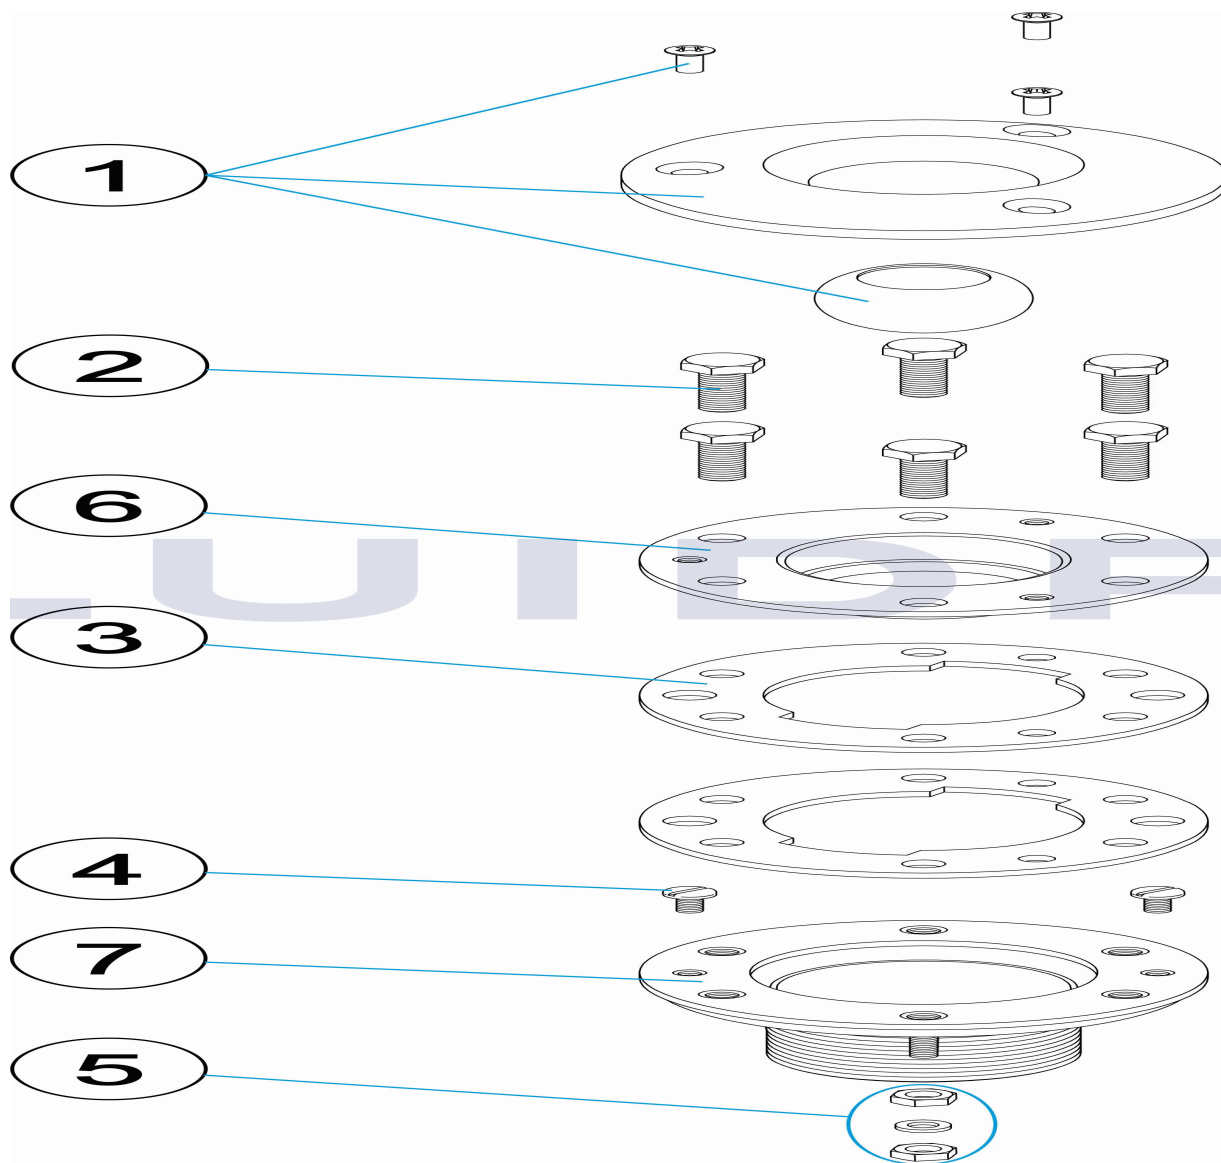

CODIGO **16327**

DESCRIPCION: **BOQUILLA IMPULSION PISCINA LINER**

ESPAÑOL

POS	CODIGO	DESCRIPCION	CANTIDAD	POS	CODIGO	DESCRIPCION	CANTIDAD
1	4402044401	BOLA 20 INOX.		5	4403010113	TOMA DE TIERRA	
2	4402044403	TORNILLERIA BOQUILLA INOX.		6	16331R0100	CUERPO BOQUILLA	
3	4401090701	JUNTA BOQUILLA INOX.		7	16327R0100	ACOPLAMIENTO BOQUILLA	
4	4402040108	TORNILLERIA CUERPO					

CODE 16327

DESCRIPTION: BUSE REFOULEMENT PISCINE LINER

FRANCAIS

POS	CODE	DESCRIPTION	QUANTITE	POS	CODE	DESCRIPTION	QUANTITE
1	4402044401	ROTULE 20 INOX		5	4403010113	PRISE DE TERRE	
2	4402044403	VIS BOUCHE INOX		6	16331R0100	CORPS DE BOUCHE	
3	4401090701	JOINT COUPE INOX.		7	16327R0100	COUPLAGE BUSE	
4	4402040108	VISSERIES CORPS					

CODE 16327

DESCRIPTION: RETURN INLET POOL LINER

ENGLISH

POS	CODE	DESCRIPTION	QUANTITY	POS	CODE	DESCRIPTION	QUANTITY
1	4402044401	S. S. BALL 20 MM		5	4403010113	EARTH CONNECTION	
2	4402044403	S.S. INLET SCREWS		6	16331R0100	INLET BODY	
3	4401090701	S.S. INLET GASKET		7	16327R0100	INLET CONNECTION	
4	4402040108	BODY SCREWS					

CODICE **16327**

DESCRIZIONE: **BOCCHETTA IMPULSIONE PISCINA LINER**

ITALIANO

POS	CODICE	DESCRIZIONE	QUANTITA'	POS	CODICE	DESCRIZIONE	QUANTITA'
1	4402044401	SFERA 20 INOX		5	4403010113	PRESA A TERRA	
2	4402044403	BULLONERIA BOCCHETTA INOX		6	16331R0100	CORPO BOCCHETTA	
3	4401090701	GUARNIZIONE BOCCHETTA INOX.		7	16327R0100	ACCOPPIAMENTO BOCCHETTA	
4	4402040108	KIT BULLONERIA CORPO					