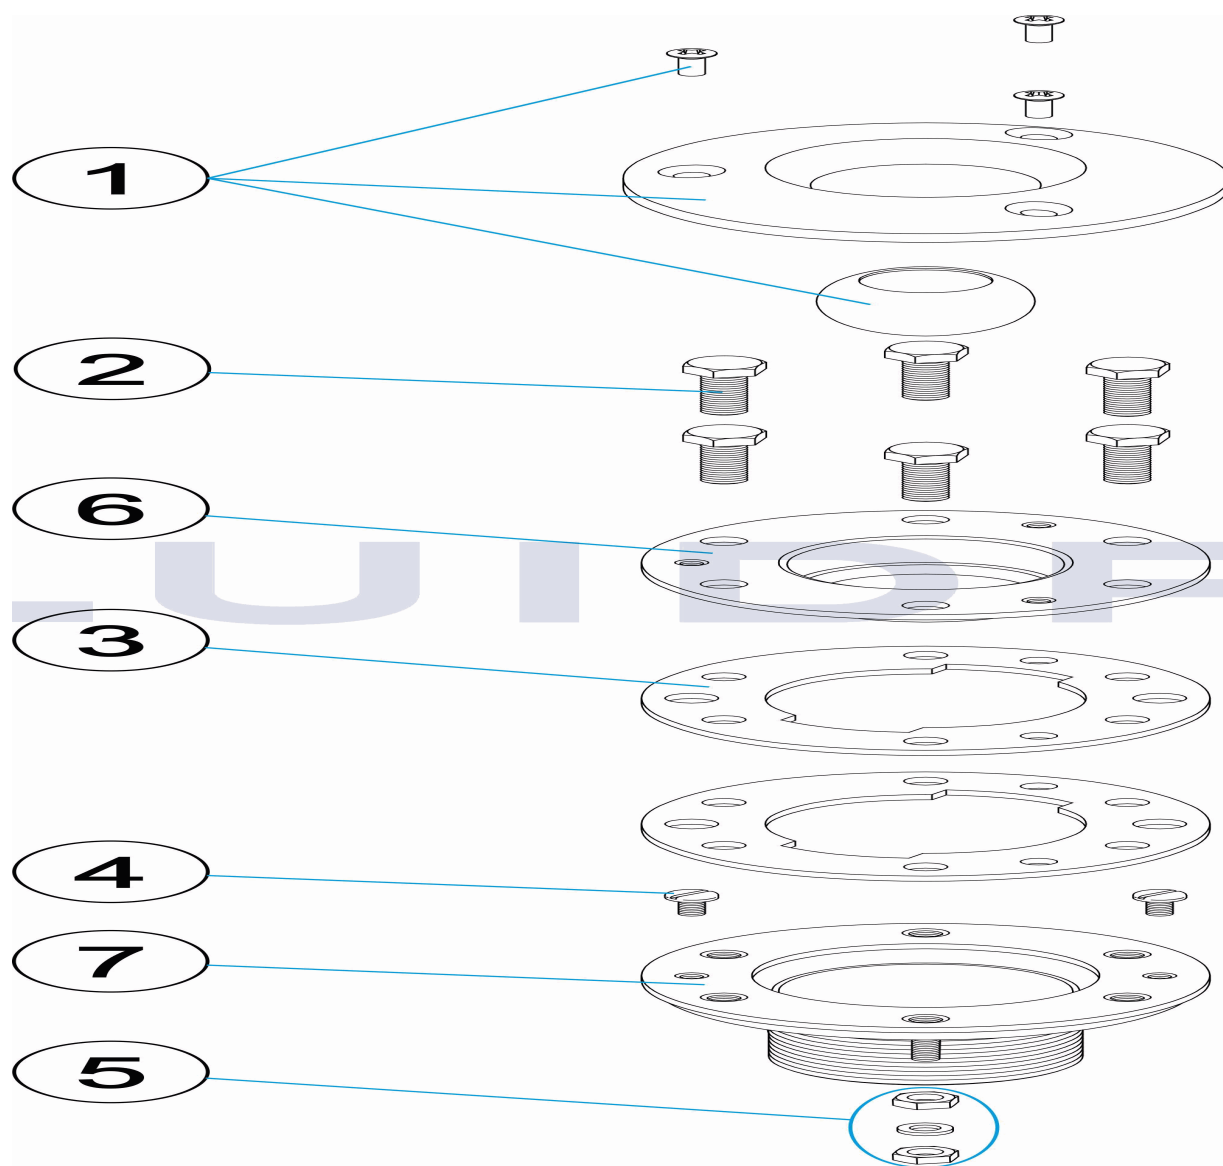

CODIGO **16327**

DESCRIPCION: **BOQUILLA IMPULSION PISCINA LINER**

ESPAÑOL

POS	CODIGO	DESCRIPCION	CANTIDAD	POS	CODIGO	DESCRIPCION	CANTIDAD
1	4402044401	BOLA 20 INOX.		5	4403010113	TOMA DE TIERRA	
2	4402044403	TORNILLERIA BOQUILLA INOX.		6	16331R0100	CUERPO BOQUILLA	
3	4401090701	JUNTA BOQUILLA INOX.		7	16327R0100	ACOPLAMIENTO BOQUILLA	
4	4402040108	TORNILLERIA CUERPO					

CODE 16327

DESCRIPTION: RETURN INLET POOL LINER

ENGLISH

POS	CODE	DESCRIPTION	QUANTITY	POS	CODE	DESCRIPTION	QUANTITY
1	4402044401	S. S. BALL 20 MM		5	4403010113	EARTH CONNECTION	
2	4402044403	S.S. INLET SCREWS		6	16331R0100	INLET BODY	
3	4401090701	S.S. INLET GASKET		7	16327R0100	INLET CONNECTION	
4	4402040108	BODY SCREWS					

CODICE **16327**

DESCRIZIONE: **BOCCHETTA IMPULSIONE PISCINA LINER**

ITALIANO

POS	CODICE	DESCRIZIONE	QUANTITA'	POS	CODICE	DESCRIZIONE	QUANTITA'
1	4402044401	SFERA 20 INOX		5	4403010113	PRESA A TERRA	
2	4402044403	BULLONERIA BOCCHETTA INOX		6	16331R0100	CORPO BOCCHETTA	
3	4401090701	GUARNIZIONE BOCCHETTA INOX.		7	16327R0100	ACCOPPIAMENTO BOCCHETTA	
4	4402040108	KIT BULLONERIA CORPO					

CODIGO 16327

DESCRIÇÃO: BOQUILHA IMPULSÃO PISCINA LINER

PORTUGUES

POS	CODIGO	DESCRIÇÃO	JANTIDADE	POS	CODIGO	DESCRIÇÃO	JANTIDADE
1	4402044401	BOLA 20 INOX		5	4403010113	LIGAÇÃO A TERRA	
2	4402044403	PARAFUSOS BOCA INOX		6	16331R0100	CORPO BOQUILHA	
3	4401090701	JUNTA BOCA INOX.		7	16327R0100	ACOPLAMIENTO BOCA	
4	4402040108	PARAFUSOS CORPO					