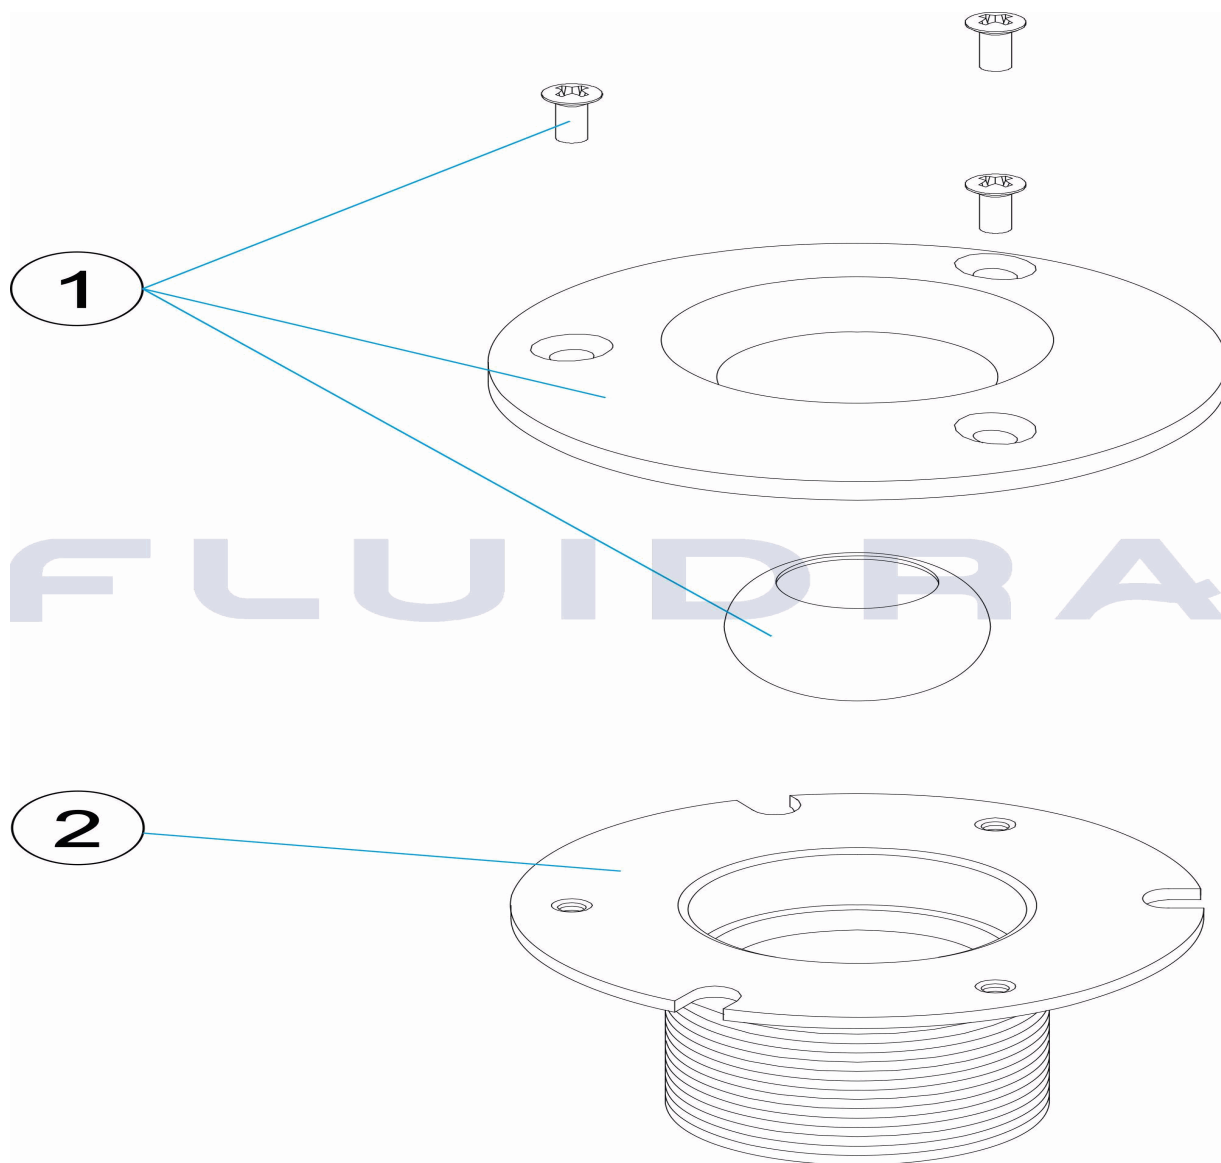

CODIGO **16325, 16326, 32994**

DESCRIPCION: **BOQUILLA IMPULSION INOX L.50-70-35 M/M.**

ESPAÑOL

POS	CODIGO	DESCRIPCION	CANTIDAD	POS	CODIGO	DESCRIPCION	CANTIDAD
1	4402044401	BOLA 20 INOX.		2	* 16326R0100	CUERPO BOQUILLA L.70	
2	* 16325R0100	CUERPO BOQUILLA L.50		2	* 32994R0100	CUERPO BOQUILLA L.35	

DESCRIPTION: STAINLESS STEEL RETURN INLET L.50 - 70 - 35 M/M

ENGLISH

POS	CODE	DESCRIPTION	QUANTITY	POS	CODE	DESCRIPTION	QUANTITY
1	4402044401	S. S. BALL 20 MM		2	* 16326R0100	INLET BODY L.70	
2	* 16325R0100	INLET BODY L.50		2	* 32994R0100	INLET BODY L.35	

CODICE **16325, 16326, 32994**

DESCRIZIONE: **BOCCHETTA IMPULSIONE INOX L.50-70-35 M/M.**

ITALIANO

POS	CODICE	DESCRIZIONE	QUANTITA'	POS	CODICE	DESCRIZIONE	QUANTITA'
1	4402044401	SFERA 20 INOX		2	* 16326R0100	CORPO BOCCHETTA L.70	
2	* 16325R0100	CORPO BOCCHETTA L.50		2	* 32994R0100	CORPO BOCCHETTA L.35	