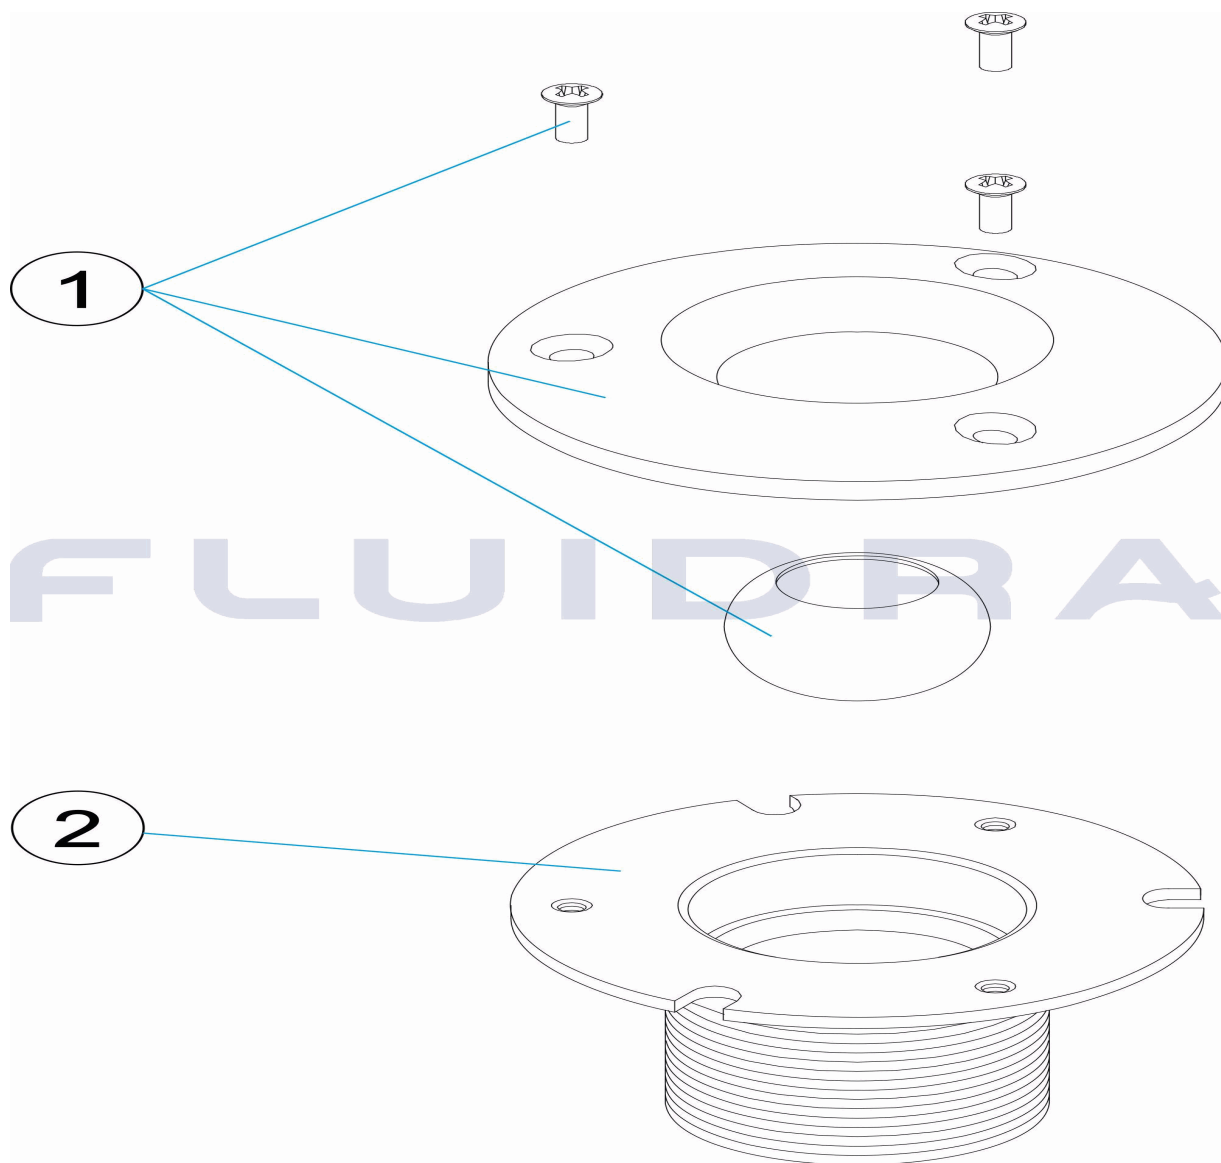

CODIGO **16325, 16326, 32994**

DESCRIPCION: **BOQUILLA IMPULSION INOX L.50-70-35 M/M.**

ESPAÑOL

POS	CODIGO	DESCRIPCION	CANTIDAD	POS	CODIGO	DESCRIPCION	CANTIDAD
1	4402044401	BOLA 20 INOX.		2	* 16326R0100	CUERPO BOQUILLA L.70	
2	* 16325R0100	CUERPO BOQUILLA L.50		2	* 32994R0100	CUERPO BOQUILLA L.35	

CODIGO 16325, 16326, 32994

DESCRIPCION: BOQUILLA IMPULSION INOX L.50-70-35 M/M.

OBSERVACIONES

POS	CODIGO	OBSERVACIONES
2	* 16325R0100	PARA: 16325
2	* 16326R0100	PARA: 16326
2	* 32994R0100	PARA: 32994

CODE **16325, 16326, 32994**

DESCRIPTION: **BUSE REFOULEMENT INOX L.50-70-35 M/M.**

FRANCAIS

POS	CODE	DESCRIPTION	QUANTITE	POS	CODE	DESCRIPTION	QUANTITE
1	4402044401	ROTULE 20 INOX		2	* 16326R0100	CORPS BUSE L.70	
2	* 16325R0100	CORPS BUSE L.50		2	* 32994R0100	CORPS BUSE L.35	

DESCRIPTION: STAINLESS STEEL RETURN INLET L.50 - 70 - 35 M/M

ENGLISH

POS	CODE	DESCRIPTION	QUANTITY	POS	CODE	DESCRIPTION	QUANTITY
1	4402044401	S. S. BALL 20 MM		2	* 16326R0100	INLET BODY L.70	
2	* 16325R0100	INLET BODY L.50		2	* 32994R0100	INLET BODY L.35	