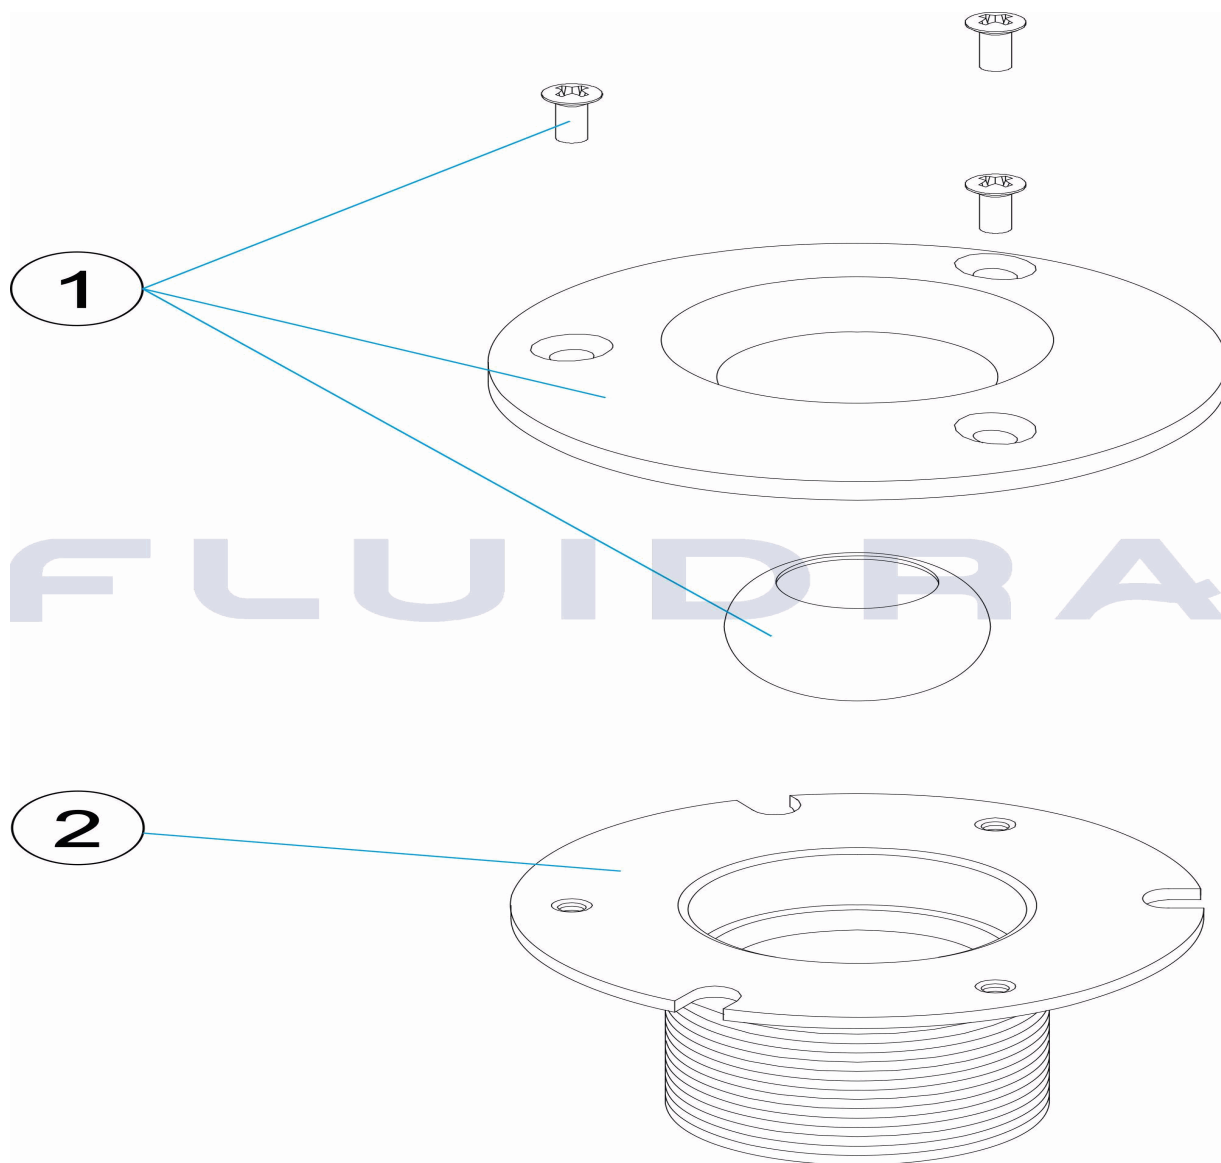

CODE **16325, 16326, 32994**

BESCHREIBUNG: **EINLAUFDÜSE EDELSTAHL L 50-70-35 M/M**

HINWEISE

POS	CODE	HINWEISE
2	* 16325R0100	FÜR: 16325
2	* 16326R0100	FÜR: 16326
2	* 32994R0100	FÜR: 32994

CODIGO **16325, 16326, 32994**

DESCRICAÇÃO: **BOQUILHA IMPULSÃO INOX L. 50-70-35 M/M.**

PORTUGUES

POS	CODIGO	DESCRICAÇÃO	JANTIDADE	POS	CODIGO	DESCRICAÇÃO	JANTIDADE
1	4402044401	BOLA 20 INOX		2	* 16326R0100	CORPO BOCA L.70	
2	* 16325R0100	CORPO BOCA L.50		2	* 32994R0100	CORPO BOCA L.35	