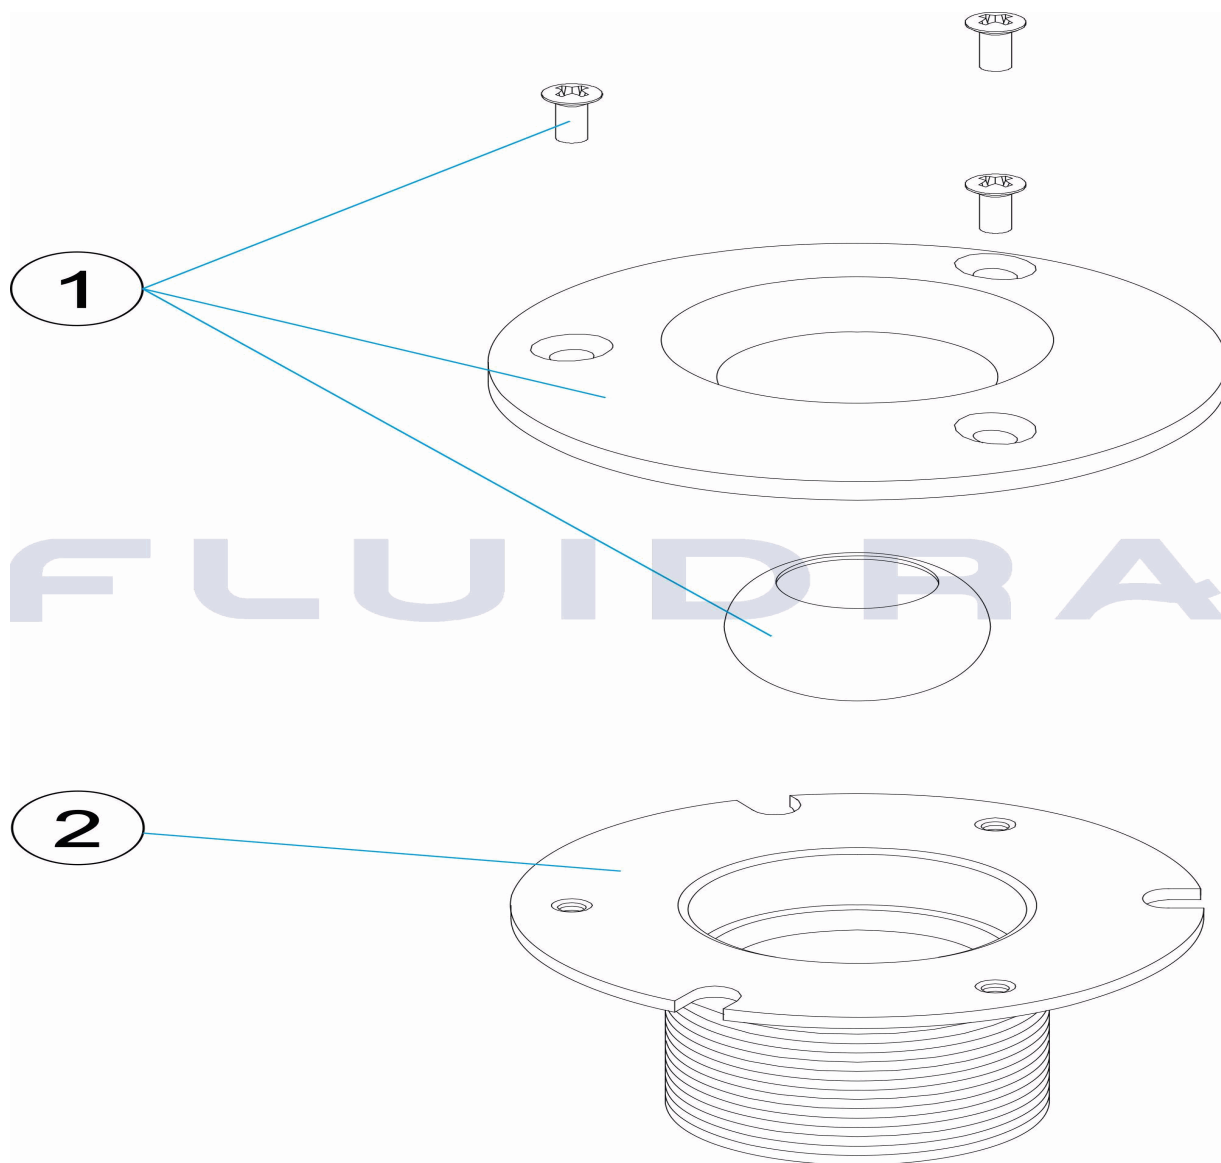

CODE **16325, 16326, 32994**

BESCHREIBUNG: **EINLAUFDÜSE EDELSTAHL L 50-70-35 M/M**

DEUTSCH

POS	CODE	BESCHREIBUNG	MENGE	POS	CODE	BESCHREIBUNG	MENGE
1	4402044401	KUGEL 20 EDELSTAHL		2	* 16326R0100	GEHÄUSE DÜSE L.70	
2	* 16325R0100	GEHÄUSE DÜSE L.50		2	* 32994R0100	GEHÄUSE DÜSE L.35