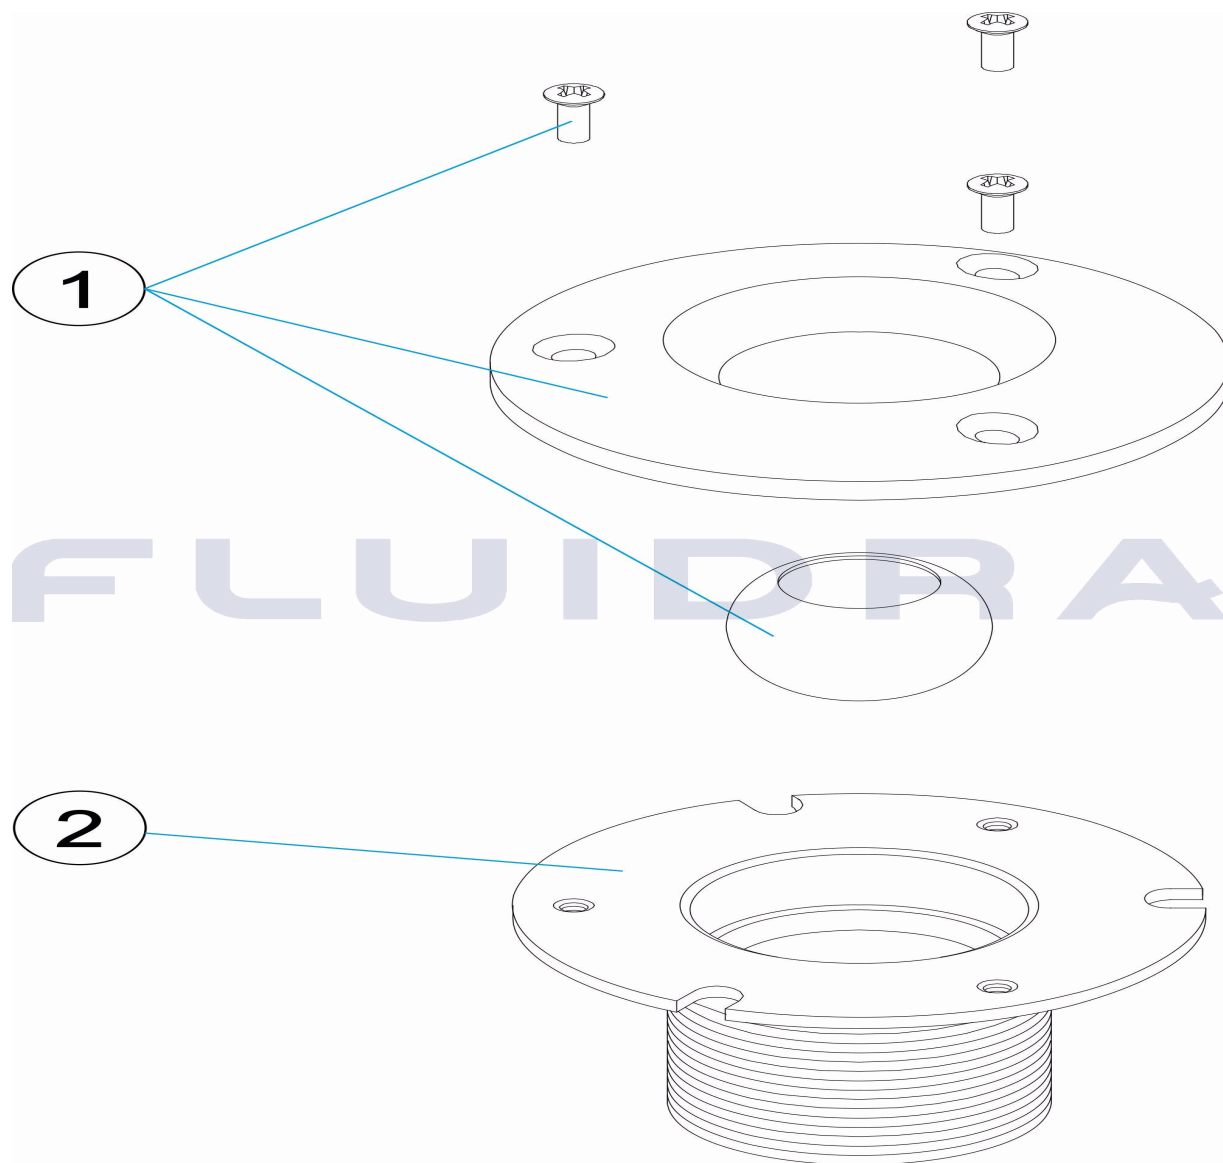

CODIGO **16325, 16326, 32994**

DESCRIPCION: **BOQUILLA IMPULSION INOX L.50-70-35 M/M.**

ESPAÑOL

POS	CODIGO	DESCRIPCION	CANTIDAD	POS	CODIGO	DESCRIPCION	CANTIDAD
1	4402044401	BOLA 20 INOX.		2	* 16326R0100	CUERPO BOQUILLA L.70	
2	* 16325R0100	CUERPO BOQUILLA L.50		2	* 32994R0100	CUERPO BOQUILLA L.35	

DESCRIPTION: STAINLESS STEEL RETURN INLET L.50 - 70 - 35 M/M

ENGLISH

POS	CODE	DESCRIPTION	QUANTITY	POS	CODE	DESCRIPTION	QUANTITY
1	4402044401	S. S. BALL 20 MM		2	* 16326R0100	INLET BODY L.70	
2	* 16325R0100	INLET BODY L.50		2	* 32994R0100	INLET BODY L.35	

CODICE **16325, 16326, 32994**

DESCRIZIONE: **BOCCHETTA IMPULSIONE INOX L.50-70-35 M/M.**

ITALIANO

POS	CODICE	DESCRIZIONE	QUANTITA'	POS	CODICE	DESCRIZIONE	QUANTITA'
1	4402044401	SFERA 20 INOX		2	* 16326R0100	CORPO BOCCHETTA L.70	
2	* 16325R0100	CORPO BOCCHETTA L.50		2	* 32994R0100	CORPO BOCCHETTA L.35	