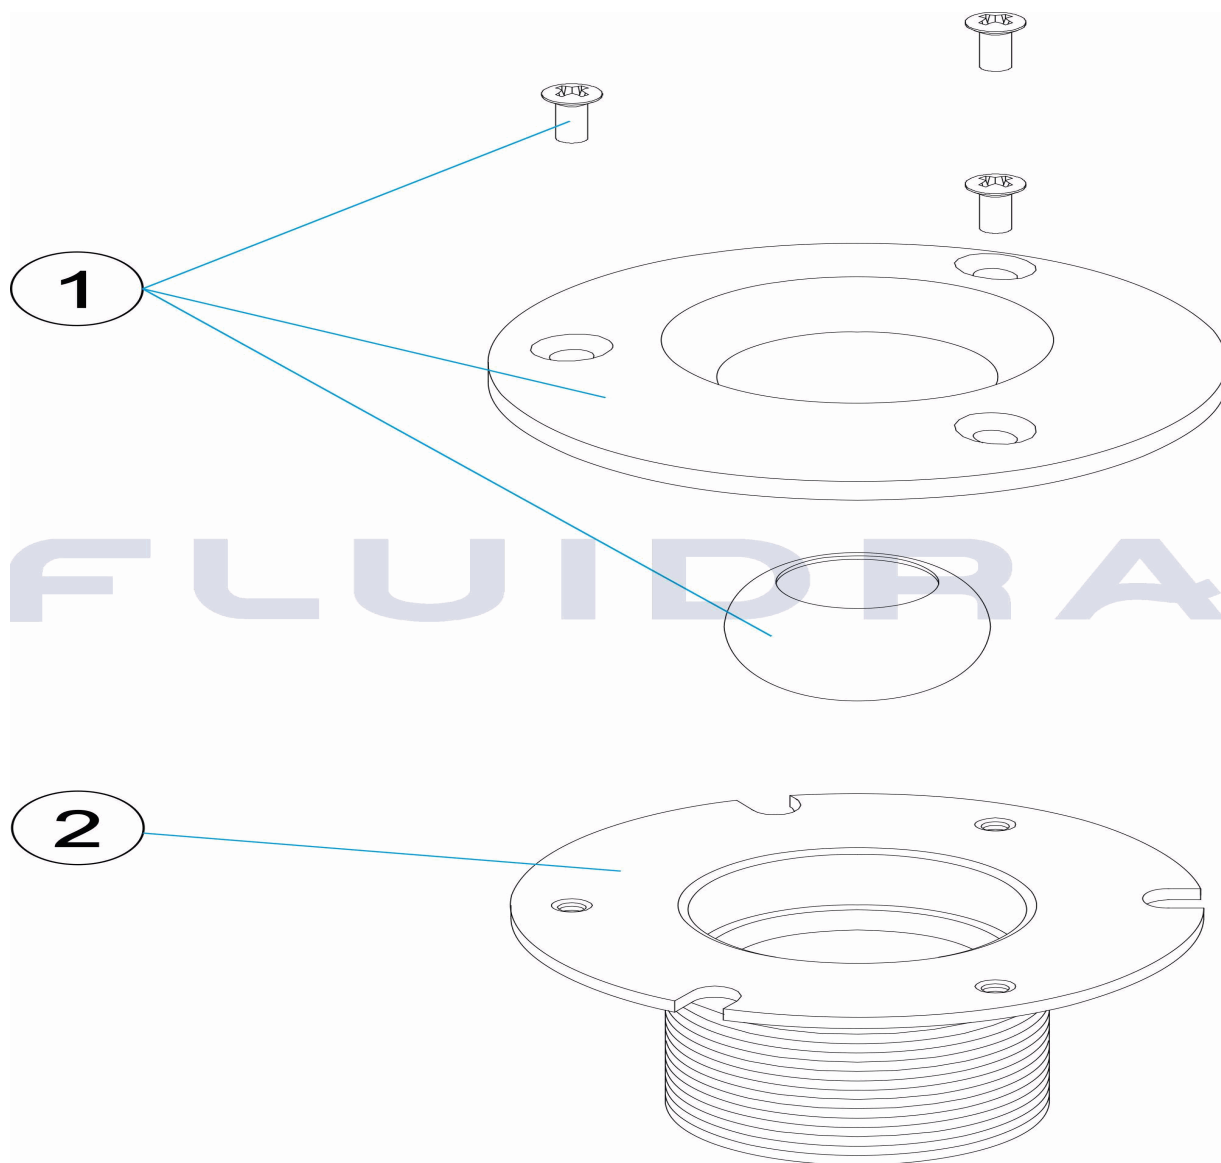

CODIGO **16325, 16326, 32994**

DESCRIPCION: **BOQUILLA IMPULSION INOX L.50-70-35 M/M.**

ESPAÑOL

POS	CODIGO	DESCRIPCION	CANTIDAD	POS	CODIGO	DESCRIPCION	CANTIDAD
1	4402044401	BOLA 20 INOX.		2	* 16326R0100	CUERPO BOQUILLA L.70	
2	* 16325R0100	CUERPO BOQUILLA L.50		2	* 32994R0100	CUERPO BOQUILLA L.35	

CODIGO 16325, 16326, 32994

DESCRIPCION: BOQUILLA IMPULSION INOX L.50-70-35 M/M.

OBSERVACIONES

POS	CODIGO	OBSERVACIONES
2	* 16325R0100	PARA: 16325
2	* 16326R0100	PARA: 16326
2	* 32994R0100	PARA: 32994

CODE **16325, 16326, 32994**

DESCRIPTION: STAINLESS STEEL RETURN INLET L.50 - 70 - 35 M/M

ENGLISH

POS	CODE	DESCRIPTION	QUANTITY	POS	CODE	DESCRIPTION	QUANTITY
1	4402044401	S. S. BALL 20 MM		2	* 16326R0100	INLET BODY L.70	
2	* 16325R0100	INLET BODY L.50		2	* 32994R0100	INLET BODY L.35	

CODICE **16325, 16326, 32994**

DESCRIZIONE: **BOCCHETTA IMPULSIONE INOX L.50-70-35 M/M.**

ITALIANO

POS	CODICE	DESCRIZIONE	QUANTITA'	POS	CODICE	DESCRIZIONE	QUANTITA'
1	4402044401	SFERA 20 INOX		2	* 16326R0100	CORPO BOCCHETTA L.70	
2	* 16325R0100	CORPO BOCCHETTA L.50		2	* 32994R0100	CORPO BOCCHETTA L.35	