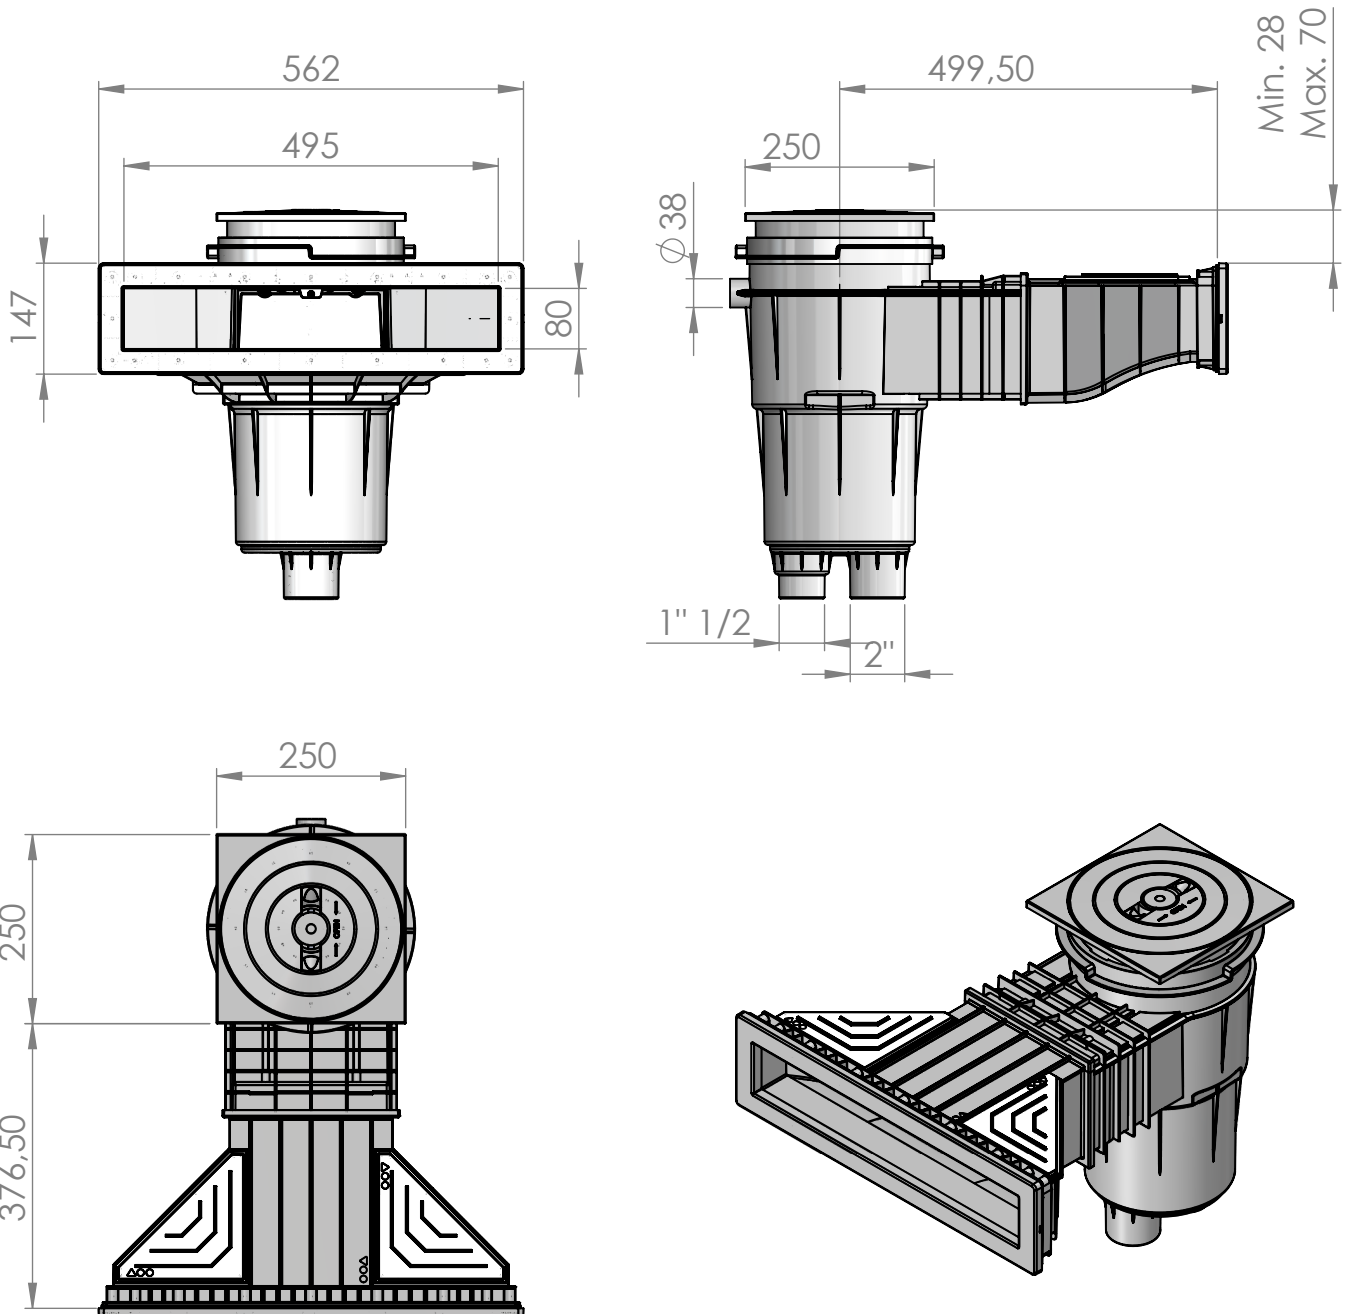

CÓDIGO / CODE: **56176**

DESCRIPCIÓN: SKIMMER 17,5L / PP / BOCA SLIM / T. CUADRADA / CON INSERTOS
DESCRIPTION: 17,5L SKIMMER / PP / SLIM / SQUARE TOP / WITH INSERTS

Caudal máximo	7,5 m ³ /h
Maximum flow rate	7,5 m ³ /h

Conexiones	1" 1/2 BSP y 2" BSP
Connections	1" 1/2 BSP and 2" BSP

Nota: Unidades en mm
Note: Units in mm