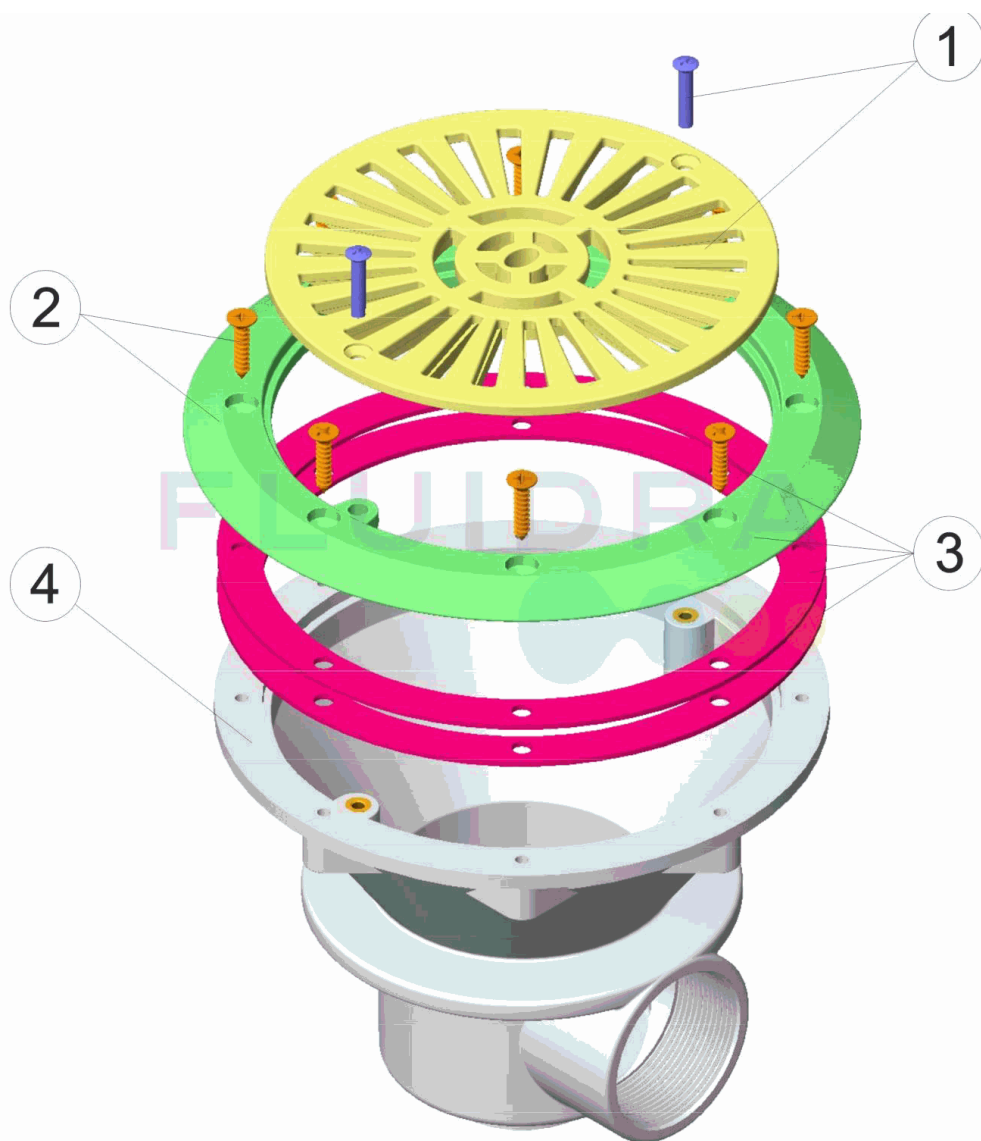

CODIGO **06474**

DESCRIPCION: **SUMIDERO PISCINA PREFABRICADA D. 210**

ESPAÑOL

POS	CODIGO	DESCRIPCION	POS	CODIGO	DESCRIPCION
1	4402021102	REJA SUMIDERO 2' P.PREF.	3	4402021103	ARO SUMIDERO 2" PARKE "
2	4402022603	ARO SUMIDERO	4	00271R0101	SUMIDERO REDONDO P.P. AUTO-ROSCA

CODE **06474**

DESCRIPTION: **BONDE PISCINE PRÉFABRIQUÉE D. 210**

FRANCAIS

POS	CODE	DESCRIPTION	POS	CODE	DESCRIPTION
1	4402021102	GRILLE BONDE DE FOND 2' P. LINER	3	4402021103	BRIDE BONDE DE FOND 2' PARKER
2	4402022603	BRIDE BONDE DE FOND	4	00271R0101	BONDE RONDE P. P. AUTOTARAUDEUSE

CODE **06474**

BESCHREIBUNG: **ABFLUSS FERTIGBECKEN D. 210**

DEUTSCH

POS	CODE	BESCHREIBUNG	POS	CODE	BESCHREIBUNG
1	4402021102	ABFLUSSGITTER 2' FERTIGBECKEN	3	4402021103	RING ABFLUSS 2" PARKE "
2	4402022603	RING ABFLUSS	4	00271R0101	ABFLUSS RUND FERTIGBECKEN SELBSTBORHEN

CODIGO **06474**

DESCRIÇÃO: **ESGOTO PISCINA PRÉ-FABRICADA**

PORTUGUES

POS	CODIGO	DESCRIÇÃO	POS	CODIGO	DESCRIÇÃO
1	4402021102	GRELHA RALO DE FUNDO 2' P.PREF	3	4402021103	ARO RALO DE FUNDO 2' PARKER
2	4402022603	ARO RALO DE FUNDO	4	00271R0101	ESGOTO REDONDO P.P. AUTO-ROSCA