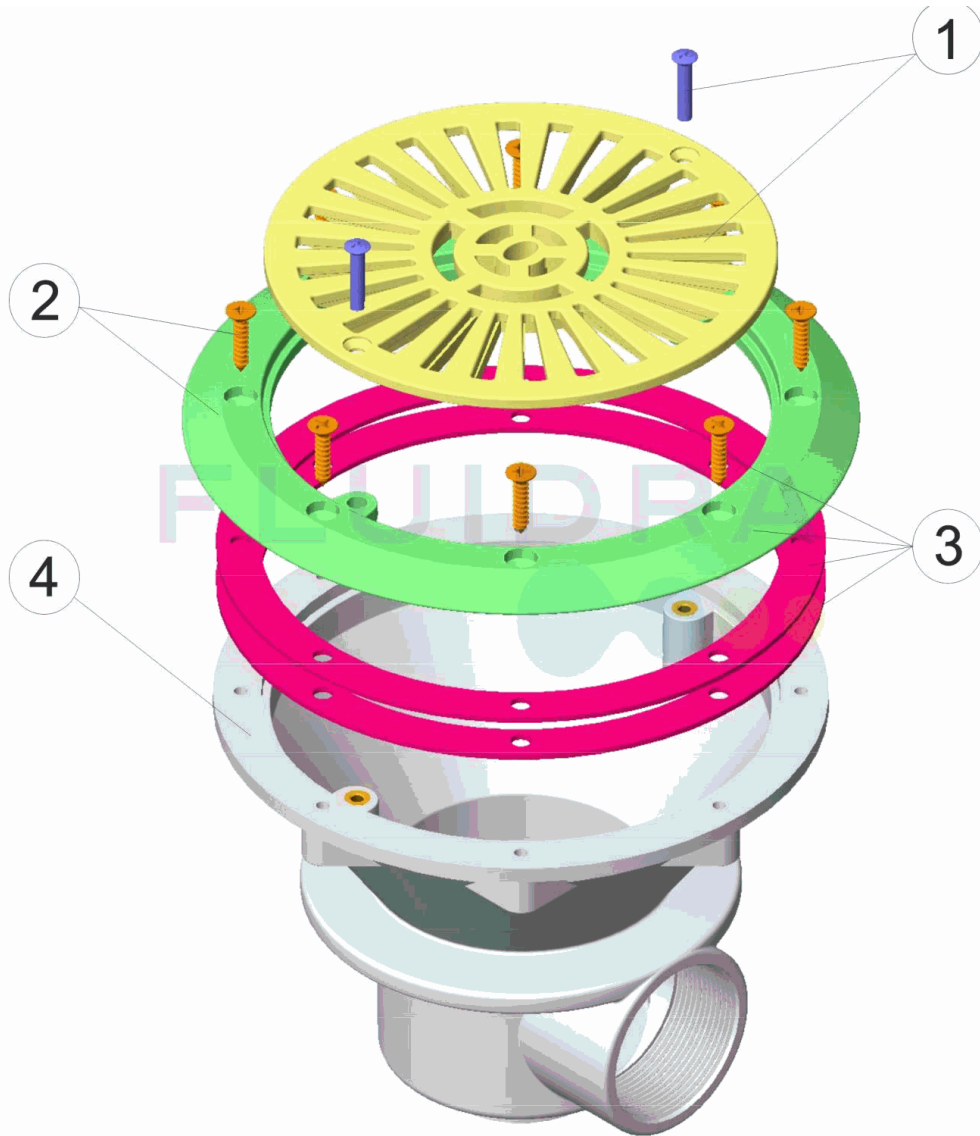

CODIGO **06474**

DESCRIPCION: **SUMIDERO PISCINA PREFABRICADA D. 210**

ESPAÑOL

POS	CODIGO	DESCRIPCION	POS	CODIGO	DESCRIPCION
1	4402021102	REJA SUMIDERO 2' P.PREF.	3	4402021103	ARO SUMIDERO 2" PARKE "
2	4402022603	ARO SUMIDERO	4	00271R0101	SUMIDERO REDONDO P.P. AUTO-ROSCA

CODE **06474**

DESCRIPTION: **BONDE PISCINE PRÉFABRIQUÉE D. 210**

FRANCAIS

POS	CODE	DESCRIPTION	POS	CODE	DESCRIPTION
1	4402021102	GRILLE BONDE DE FOND 2' P. LINER	3	4402021103	BRIDE BONDE DE FOND 2' PARKER
2	4402022603	BRIDE BONDE DE FOND	4	00271R0101	BONDE RONDE P. P. AUTOTARAUDEUSE

CODE **06474**

BESCHREIBUNG: **ABFLUSS FERTIGBECKEN D. 210**

DEUTSCH

POS	CODE	BESCHREIBUNG	POS	CODE	BESCHREIBUNG
1	4402021102	ABFLUSSGITTER 2' FERTIGBECKEN	3	4402021103	RING ABFLUSS 2" PARKE "
2	4402022603	RING ABFLUSS	4	00271R0101	ABFLUSS RUND FERTIGBECKEN SELBSTBORHEN

CODIGO **06474**

DESCRIÇÃO: **ESGOTO PISCINA PRÉ-FABRICADA**

PORTUGUES

POS	CODIGO	DESCRIÇÃO	POS	CODIGO	DESCRIÇÃO
1	4402021102	GRELHA RALO DE FUNDO 2' P.PREF	3	4402021103	ARO RALO DE FUNDO 2' PARKER
2	4402022603	ARO RALO DE FUNDO	4	00271R0101	ESGOTO REDONDO P.P. AUTO-ROSCA