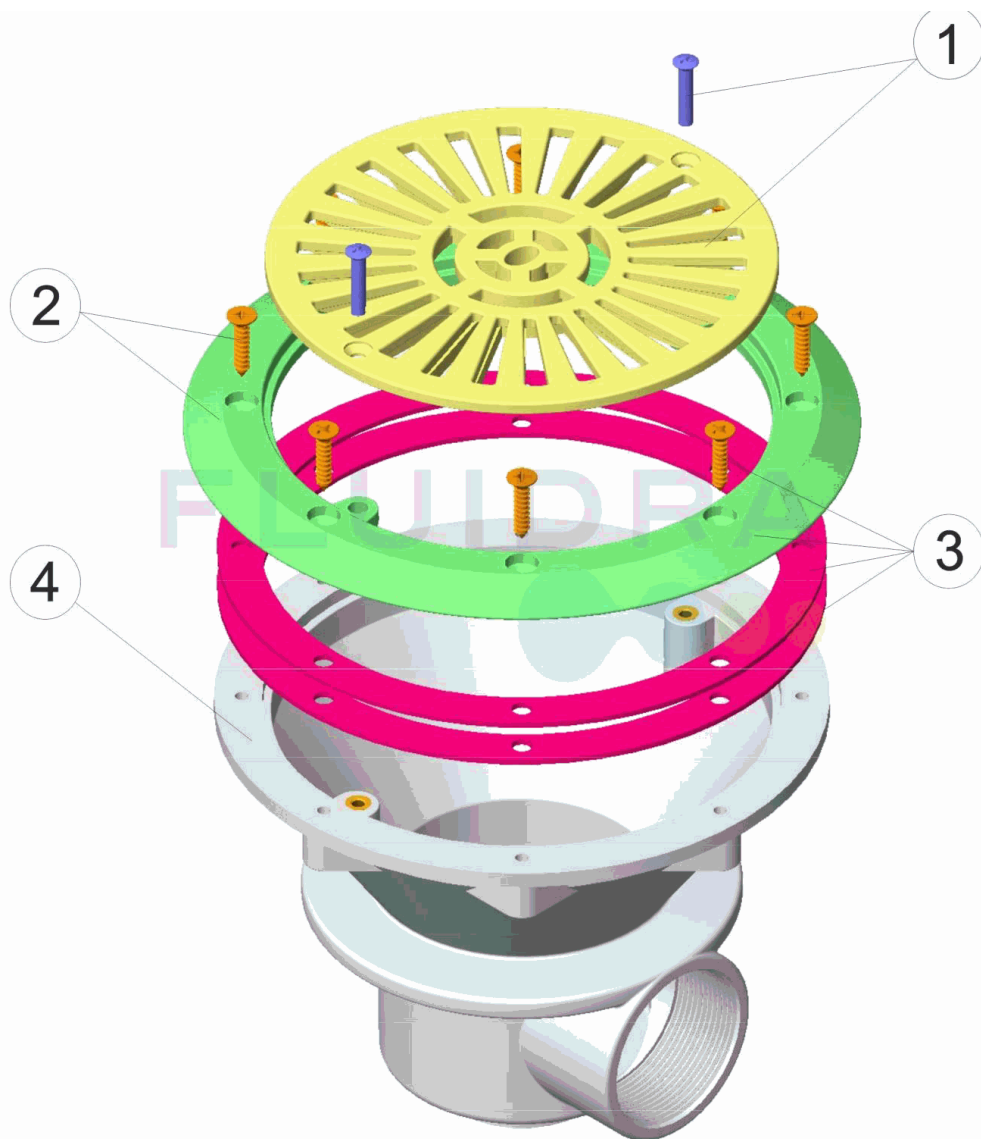

CODIGO **06474**

DESCRIPCION: **SUMIDERO PISCINA PREFABRICADA D. 210**

ESPAÑOL

POS	CODIGO	DESCRIPCION	POS	CODIGO	DESCRIPCION
1	4402021102	REJA SUMIDERO 2' P.PREF.	3	4402021103	ARO SUMIDERO 2" PARKE "
2	4402022603	ARO SUMIDERO	4	00271R0101	SUMIDERO REDONDO P.P. AUTO-ROSCA

CODE **06474**

BESCHREIBUNG: **ABFLUSS FERTIGBECKEN D. 210**

DEUTSCH

POS	CODE	BESCHREIBUNG	POS	CODE	BESCHREIBUNG
1	4402021102	ABFLUSSGITTER 2' FERTIGBECKEN	3	4402021103	RING ABFLUSS 2" PARKE "
2	4402022603	RING ABFLUSS	4	00271R0101	ABFLUSS RUND FERTIGBECKEN SELBSTBORHEN

CODIGO **06474**

DESCRIÇÃO: **ESGOTO PISCINA PRÉ-FABRICADA**

PORTUGUES

POS	CODIGO	DESCRIÇÃO	POS	CODIGO	DESCRIÇÃO
1	4402021102	GRELHA RALO DE FUNDO 2' P.PREF	3	4402021103	ARO RALO DE FUNDO 2' PARKER
2	4402022603	ARO RALO DE FUNDO	4	00271R0101	ESGOTO REDONDO P.P. AUTO-ROSCA