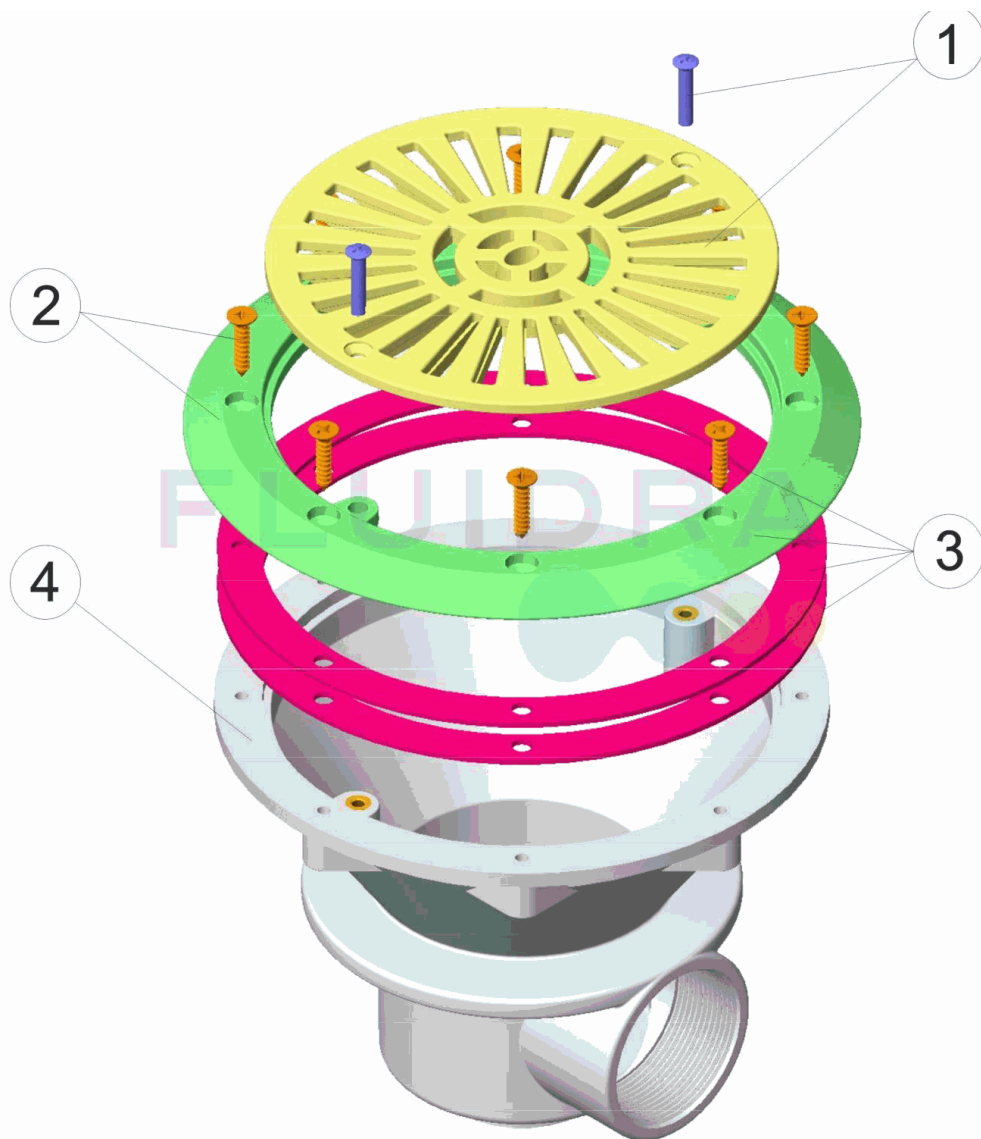

CODICE **06474**

DESCRIZIONE: **SCOLATOIO PISCINA PREFABBRICATA D. 210**

ITALIANO

POS	CODICE	DESCRIZIONE	POS	CODICE	DESCRIZIONE
1	4402021102	GRIGLIA 2' P.PREF	3	4402021103	FLANGIA 2' PARKER
2	4402022603	FLANGIA	4	00271R0101	SCOLATOIO ROTONDO P.P. AUTO-FILETTO