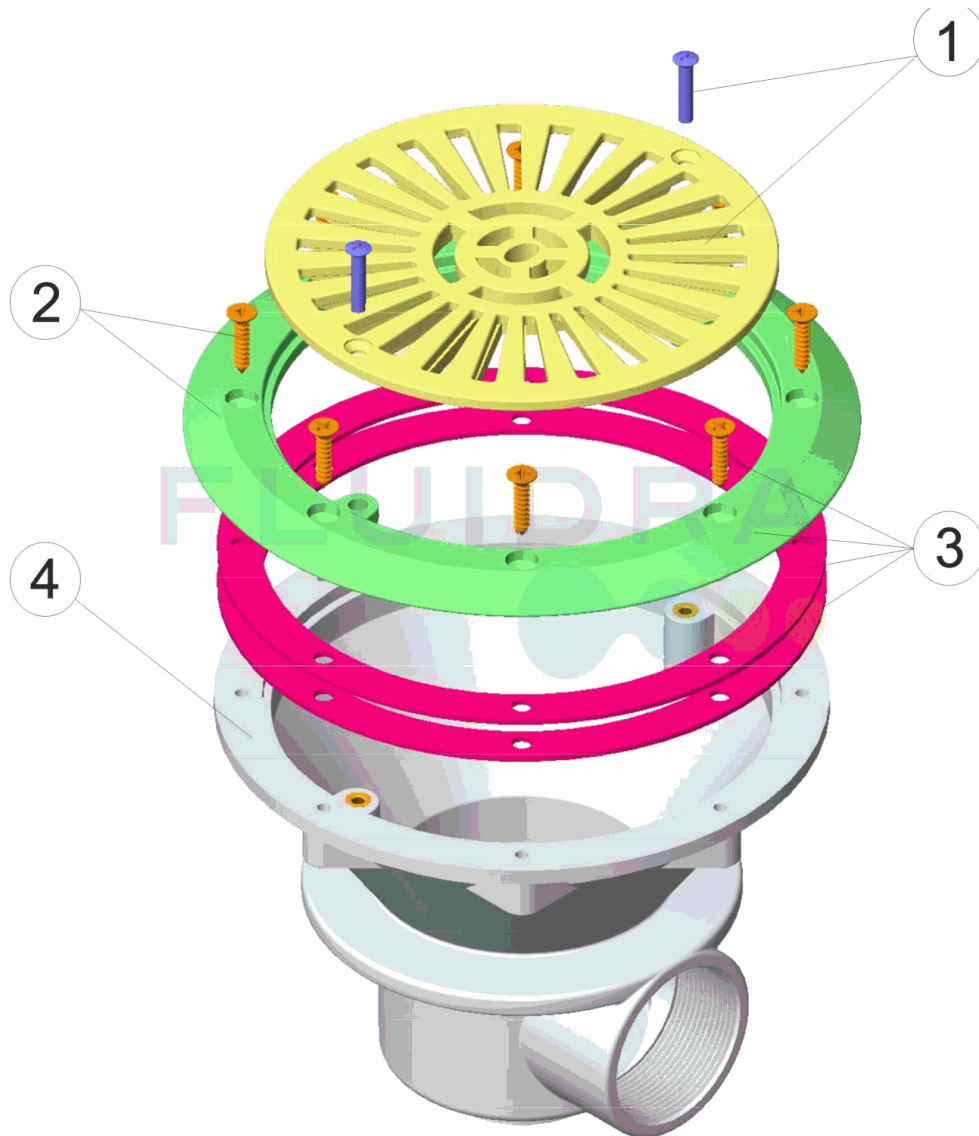

CODIGO **06474**

DESCRIPCION: **SUMIDERO PISCINA PREFABRICADA D. 210**

ESPAÑOL

POS	CODIGO	DESCRIPCION	POS	CODIGO	DESCRIPCION
1	4402021102	REJA SUMIDERO 2' P.PREF.	3	4402021103	ARO SUMIDERO 2" PARKE "
2	4402022603	ARO SUMIDERO	4	00271R0101	SUMIDERO REDONDO P.P. AUTO-ROSCA

CODE **06474**

DESCRIPTION: **BONDE PISCINE PRÉFABRIQUÉE D. 210**

FRANCAIS

POS	CODE	DESCRIPTION	POS	CODE	DESCRIPTION
1	4402021102	GRILLE BONDE DE FOND 2' P. LINER	3	4402021103	BRIDE BONDE DE FOND 2' PARKER
2	4402022603	BRIDE BONDE DE FOND	4	00271R0101	BONDE RONDE P. P. AUTOTARAUDEUSE

CODE **06474**

BESCHREIBUNG: **ABFLUSS FERTIGBECKEN D. 210**

DEUTSCH

POS	CODE	BESCHREIBUNG	POS	CODE	BESCHREIBUNG
1	4402021102	ABFLUSSGITTER 2' FERTIGBECKEN	3	4402021103	RING ABFLUSS 2" PARKE "
2	4402022603	RING ABFLUSS	4	00271R0101	ABFLUSS RUND FERTIGBECKEN SELBSTBORHEN

CODIGO **06474**

DESCRIÇÃO: **ESGOTO PISCINA PRÉ-FABRICADA**

PORTUGUES

POS	CODIGO	DESCRIÇÃO	POS	CODIGO	DESCRIÇÃO
1	4402021102	GRELHA RALO DE FUNDO 2' P.PREF	3	4402021103	ARO RALO DE FUNDO 2' PARKER
2	4402022603	ARO RALO DE FUNDO	4	00271R0101	ESGOTO REDONDO P.P. AUTO-ROSCA