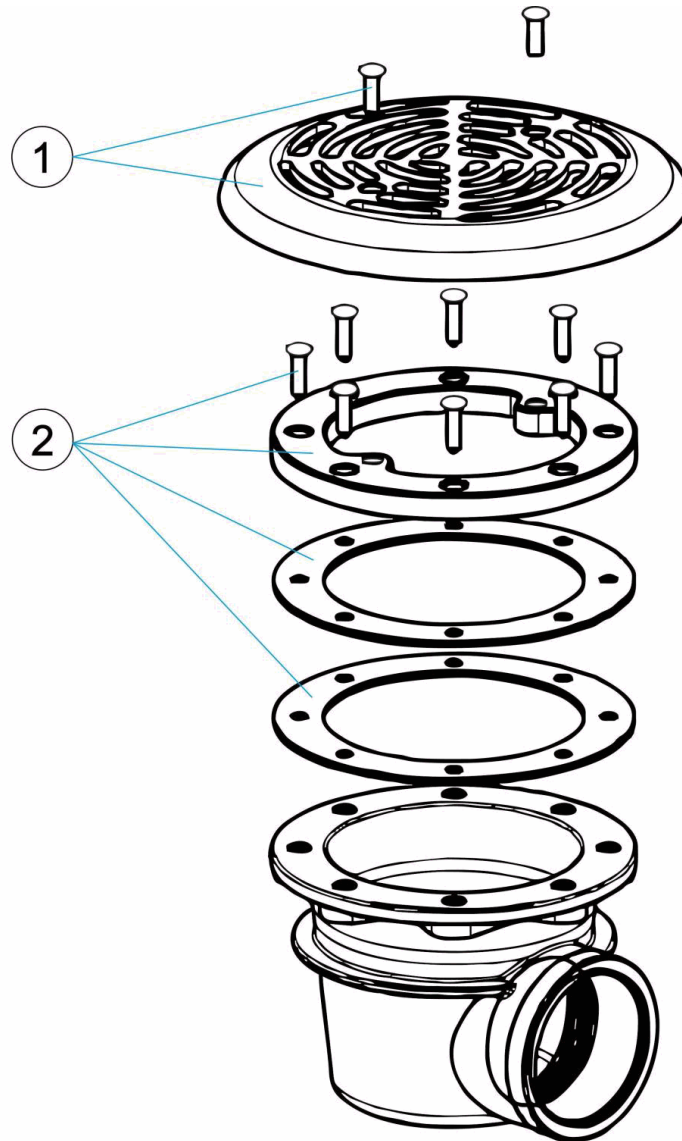

CODIGO **27814**

DESCRIPCION: **SUMIDERO MINI PISCINA PREFABRICADA**

ESPAÑOL

POS	CODIGO	DESCRIPCION	POS	CODIGO	DESCRIPCION
1	4402020022	REJILLA	2	4402020023	BRIDA SUMIDERO

CODE 27814

DESCRIPTION: BONDE MINI PISCINE PRÉFABRIQUÉE

FRANCAIS

POS	CODE	DESCRIPTION	POS	CODE	DESCRIPTION
1	4402020022	GRILLE PLATE	2	4402020023	BRIDE BONDE

CODE 27814

DESCRIPTION: MINI DRAIN PREFABRICATED POOL

ENGLISH

POS	CODE	DESCRIPTION	POS	CODE	DESCRIPTION
1	4402020022	GRILLE	2	4402020023	DRAIN FLANGE

CODICE **27814**

DESCRIZIONE: **SCOLATOIO MINI PISCINA PREFABBRICATA**

ITALIANO

POS	CODICE	DESCRIZIONE	POS	CODICE	DESCRIZIONE
1	4402020022	GRIGLIA	2	4402020023	FLANGIA FORO DI SCOLO

CODE **27814**

BESCHREIBUNG: **ABFLUSS MINI FERTIGBECKEN**

DEUTSCH

POS	CODE	BESCHREIBUNG	POS	CODE	BESCHREIBUNG
1	4402020022	GITTER	2	4402020023	FLANSCH ABFLUSS

CODIGO **27814**

DESCRIÇÃO: **ESGOTO MINI PISCINA PRÉ-FABRICADA**

PORTUGUES

POS	CODIGO	DESCRIÇÃO	POS	CODIGO	DESCRIÇÃO
1	4402020022	GRELHA	2	4402020023	FLANGE RALO DE FUNDO