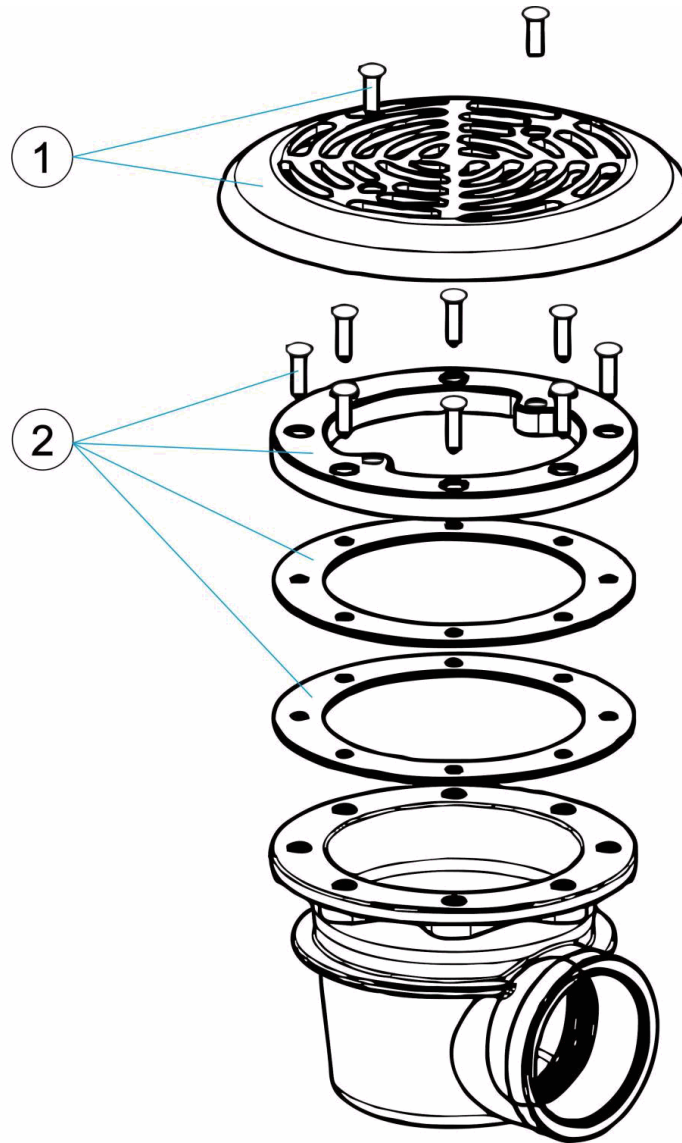

CODIGO **27814**

DESCRIPCION: **SUMIDERO MINI PISCINA PREFABRICADA**

ESPAÑOL

POS	CODIGO	DESCRIPCION	POS	CODIGO	DESCRIPCION
1	4402020022	REJILLA	2	4402020023	BRIDA SUMIDERO

CODE 27814

DESCRIPTION: BONDE MINI PISCINE PRÉFABRIQUÉE

FRANCAIS

POS	CODE	DESCRIPTION	POS	CODE	DESCRIPTION
1	4402020022	GRILLE PLATE	2	4402020023	BRIDE BONDE

CODE 27814

DESCRIPTION: MINI DRAIN PREFABRICATED POOL

ENGLISH

POS	CODE	DESCRIPTION	POS	CODE	DESCRIPTION
1	4402020022	GRILLE	2	4402020023	DRAIN FLANGE

CODICE **27814**

DESCRIZIONE: **SCOLATOIO MINI PISCINA PREFABBRICATA**

ITALIANO

POS	CODICE	DESCRIZIONE	POS	CODICE	DESCRIZIONE
1	4402020022	GRIGLIA	2	4402020023	FLANGIA FORO DI SCOLO

CODE **27814**

BESCHREIBUNG: **ABFLUSS MINI FERTIGBECKEN**

DEUTSCH

POS	CODE	BESCHREIBUNG	POS	CODE	BESCHREIBUNG
1	4402020022	GITTER	2	4402020023	FLANSCH ABFLUSS

CODIGO **27814**

DESCRIÇÃO: **ESGOTO MINI PISCINA PRÉ-FABRICADA**

PORTUGUES

POS	CODIGO	DESCRIÇÃO	POS	CODIGO	DESCRIÇÃO
1	4402020022	GRELHA	2	4402020023	FLANGE RALO DE FUNDO