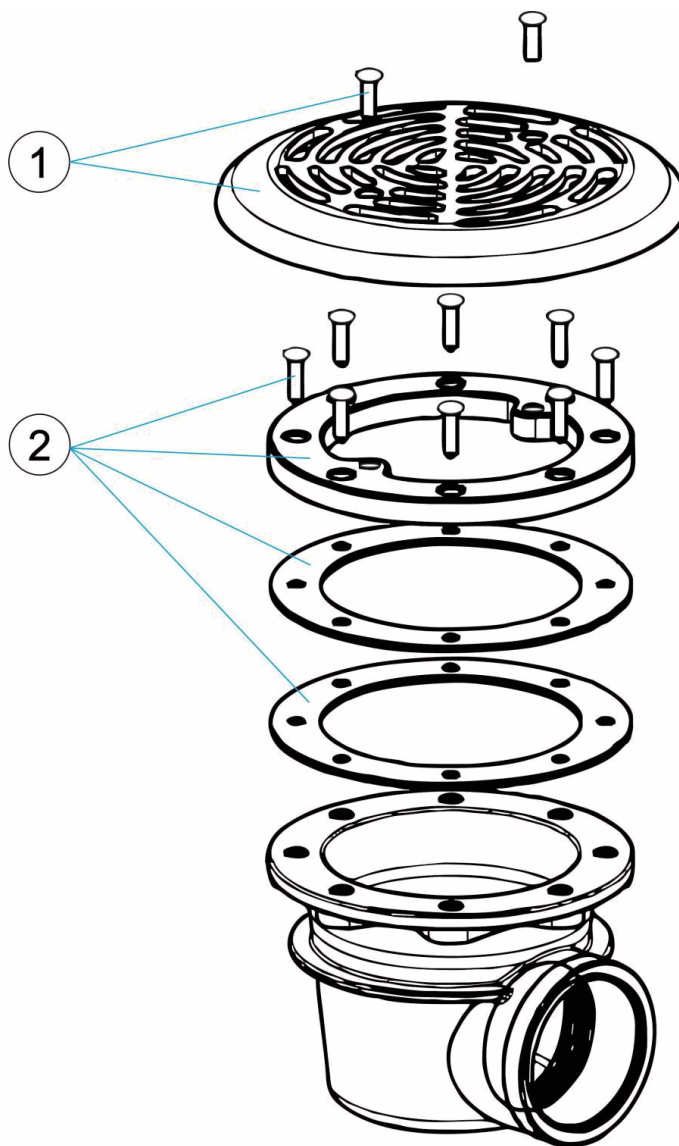

FRANCAIS

POS	CODE	DESCRIPTION	POS	CODE	DESCRIPTION
1	4402020022	GRILLE PLATE	2	4402020023	BRIDE BONDE

CODE 27814

DESCRIPTION: MINI DRAIN PREFABRICATED POOL

ENGLISH

POS	CODE	DESCRIPTION	POS	CODE	DESCRIPTION
1	4402020022	GRILLE	2	4402020023	DRAIN FLANGE

CODICE **27814**

DESCRIZIONE: **SCOLATOIO MINI PISCINA PREFABBRICATA**

ITALIANO

POS	CODICE	DESCRIZIONE	POS	CODICE	DESCRIZIONE
1	4402020022	GRIGLIA	2	4402020023	FLANGIA FORO DI SCOLO

CODE **27814**

BESCHREIBUNG: **ABFLUSS MINI FERTIGBECKEN**

DEUTSCH

POS	CODE	BESCHREIBUNG	POS	CODE	BESCHREIBUNG
1	4402020022	GITTER	2	4402020023	FLANSCH ABFLUSS

CODIGO **27814**

DESCRIÇÃO: **ESGOTO MINI PISCINA PRÉ-FABRICADA**

PORTUGUES

POS	CODIGO	DESCRIÇÃO	POS	CODIGO	DESCRIÇÃO
1	4402020022	GRELHA	2	4402020023	FLANGE RALO DE FUNDO