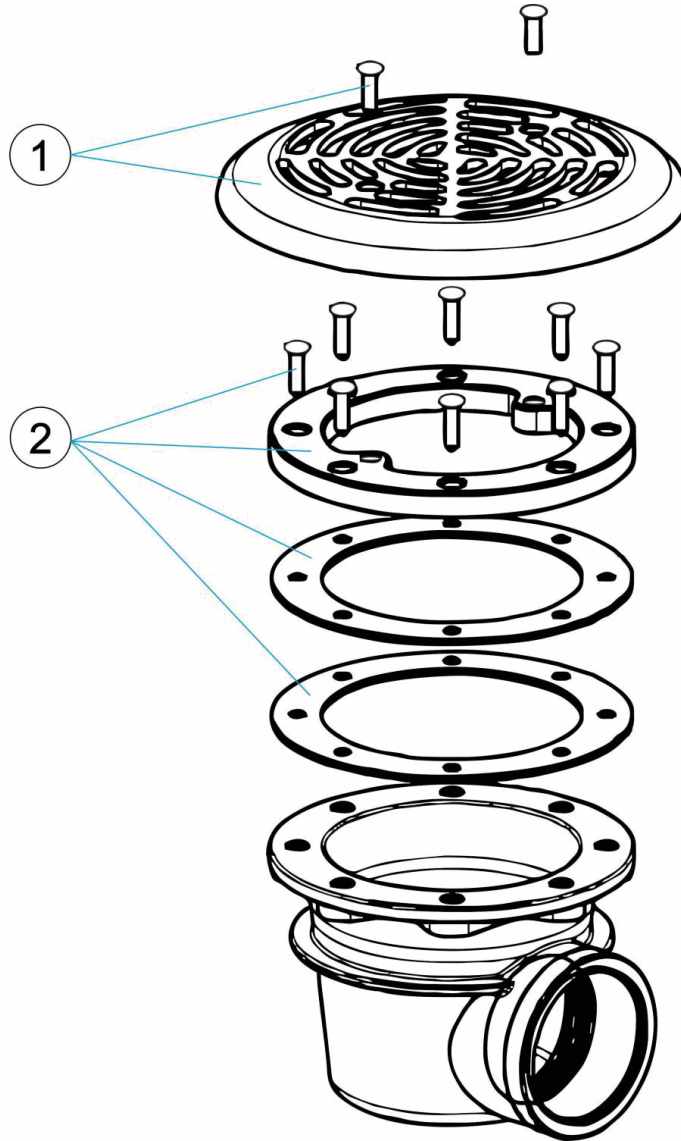

CODIGO **27814**

DESCRIPCION: **SUMIDERO MINI PISCINA PREFABRICADA**

ESPAÑOL

POS	CODIGO	DESCRIPCION	POS	CODIGO	DESCRIPCION
1	4402020022	REJILLA	2	4402020023	BRIDA SUMIDERO

CODE 27814

DESCRIPTION: BONDE MINI PISCINE PRÉFABRIQUÉE

FRANCAIS

POS	CODE	DESCRIPTION	POS	CODE	DESCRIPTION
1	4402020022	GRILLE PLATE	2	4402020023	BRIDE BONDE

CODE 27814

DESCRIPTION: MINI DRAIN PREFABRICATED POOL

ENGLISH

POS	CODE	DESCRIPTION	POS	CODE	DESCRIPTION
1	4402020022	GRILLE	2	4402020023	DRAIN FLANGE

CODICE **27814**

DESCRIZIONE: **SCOLATOIO MINI PISCINA PREFABBRICATA**

ITALIANO

POS	CODICE	DESCRIZIONE	POS	CODICE	DESCRIZIONE
1	4402020022	GRIGLIA	2	4402020023	FLANGIA FORO DI SCOLO

CODE **27814**

BESCHREIBUNG: **ABFLUSS MINI FERTIGBECKEN**

DEUTSCH

POS	CODE	BESCHREIBUNG	POS	CODE	BESCHREIBUNG
1	4402020022	GITTER	2	4402020023	FLANSCH ABFLUSS

CODIGO **27814**

DESCRIÇÃO: **ESGOTO MINI PISCINA PRÉ-FABRICADA**

PORTUGUES

POS	CODIGO	DESCRIÇÃO	POS	CODIGO	DESCRIÇÃO
1	4402020022	GRELHA	2	4402020023	FLANGE RALO DE FUNDO