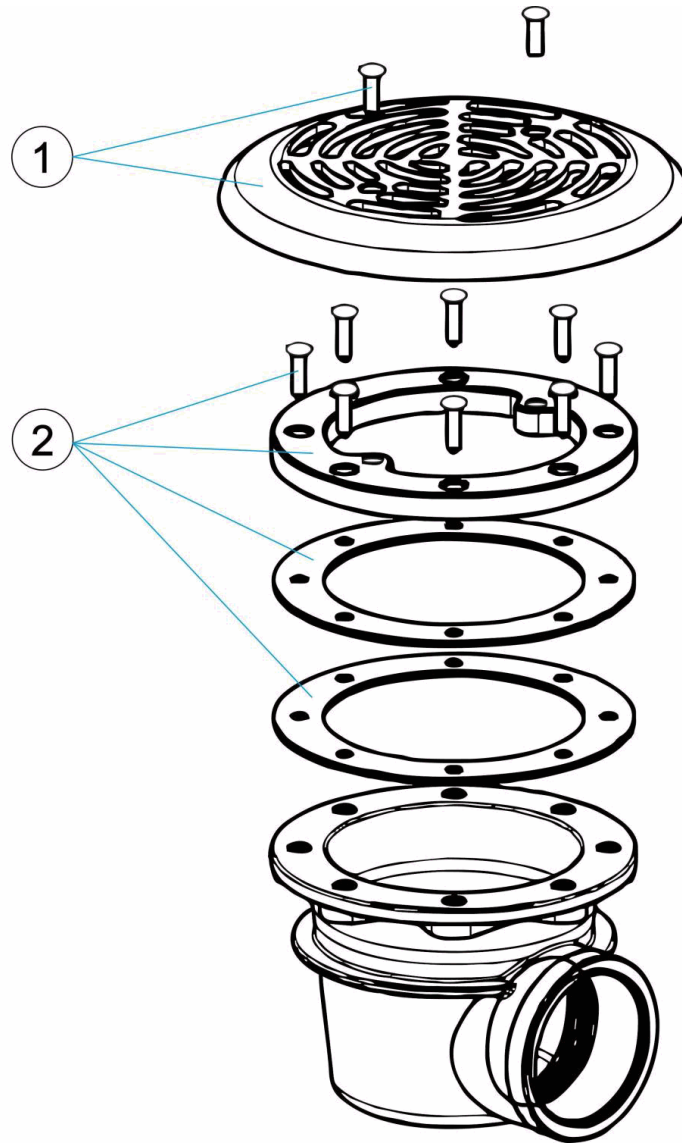

FRANCAIS

POS	CODE	DESCRIPTION	POS	CODE	DESCRIPTION
1	4402020022	GRILLE PLATE	2	4402020023	BRIDE BONDE

CODE 27814

DESCRIPTION: MINI DRAIN PREFABRICATED POOL

ENGLISH

POS	CODE	DESCRIPTION	POS	CODE	DESCRIPTION
1	4402020022	GRILLE	2	4402020023	DRAIN FLANGE

CODICE **27814**

DESCRIZIONE: **SCOLATOIO MINI PISCINA PREFABBRICATA**

ITALIANO

POS	CODICE	DESCRIZIONE	POS	CODICE	DESCRIZIONE
1	4402020022	GRIGLIA	2	4402020023	FLANGIA FORO DI SCOLO

CODE **27814**

BESCHREIBUNG: **ABFLUSS MINI FERTIGBECKEN**

DEUTSCH

POS	CODE	BESCHREIBUNG	POS	CODE	BESCHREIBUNG
1	4402020022	GITTER	2	4402020023	FLANSCH ABFLUSS

CODIGO **27814**

DESCRIÇÃO: **ESGOTO MINI PISCINA PRÉ-FABRICADA**

PORTUGUES

POS	CODIGO	DESCRIÇÃO	POS	CODIGO	DESCRIÇÃO
1	4402020022	GRELHA	2	4402020023	FLANGE RALO DE FUNDO