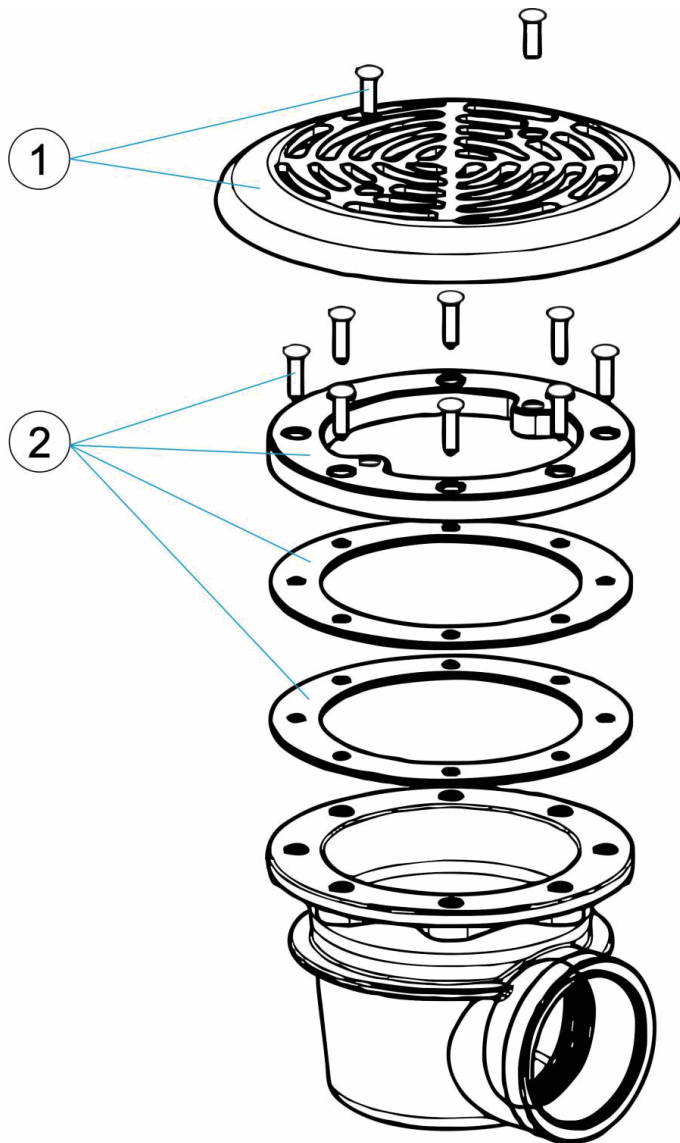

FRANCAIS

POS	CODE	DESCRIPTION	POS	CODE	DESCRIPTION
1	4402020022	GRILLE PLATE	2	4402020023	BRIDE BONDE

CODE 27814

DESCRIPTION: MINI DRAIN PREFABRICATED POOL

ENGLISH

POS	CODE	DESCRIPTION	POS	CODE	DESCRIPTION
1	4402020022	GRILLE	2	4402020023	DRAIN FLANGE

CODICE **27814**

DESCRIZIONE: **SCOLATOIO MINI PISCINA PREFABBRICATA**

ITALIANO

POS	CODICE	DESCRIZIONE	POS	CODICE	DESCRIZIONE
1	4402020022	GRIGLIA	2	4402020023	FLANGIA FORO DI SCOLO

CODE **27814**

BESCHREIBUNG: **ABFLUSS MINI FERTIGBECKEN**

DEUTSCH

POS	CODE	BESCHREIBUNG	POS	CODE	BESCHREIBUNG
1	4402020022	GITTER	2	4402020023	FLANSCH ABFLUSS

CODIGO **27814**

DESCRIÇÃO: **ESGOTO MINI PISCINA PRÉ-FABRICADA**

PORTUGUES

POS	CODIGO	DESCRIÇÃO	POS	CODIGO	DESCRIÇÃO
1	4402020022	GRELHA	2	4402020023	FLANGE RALO DE FUNDO