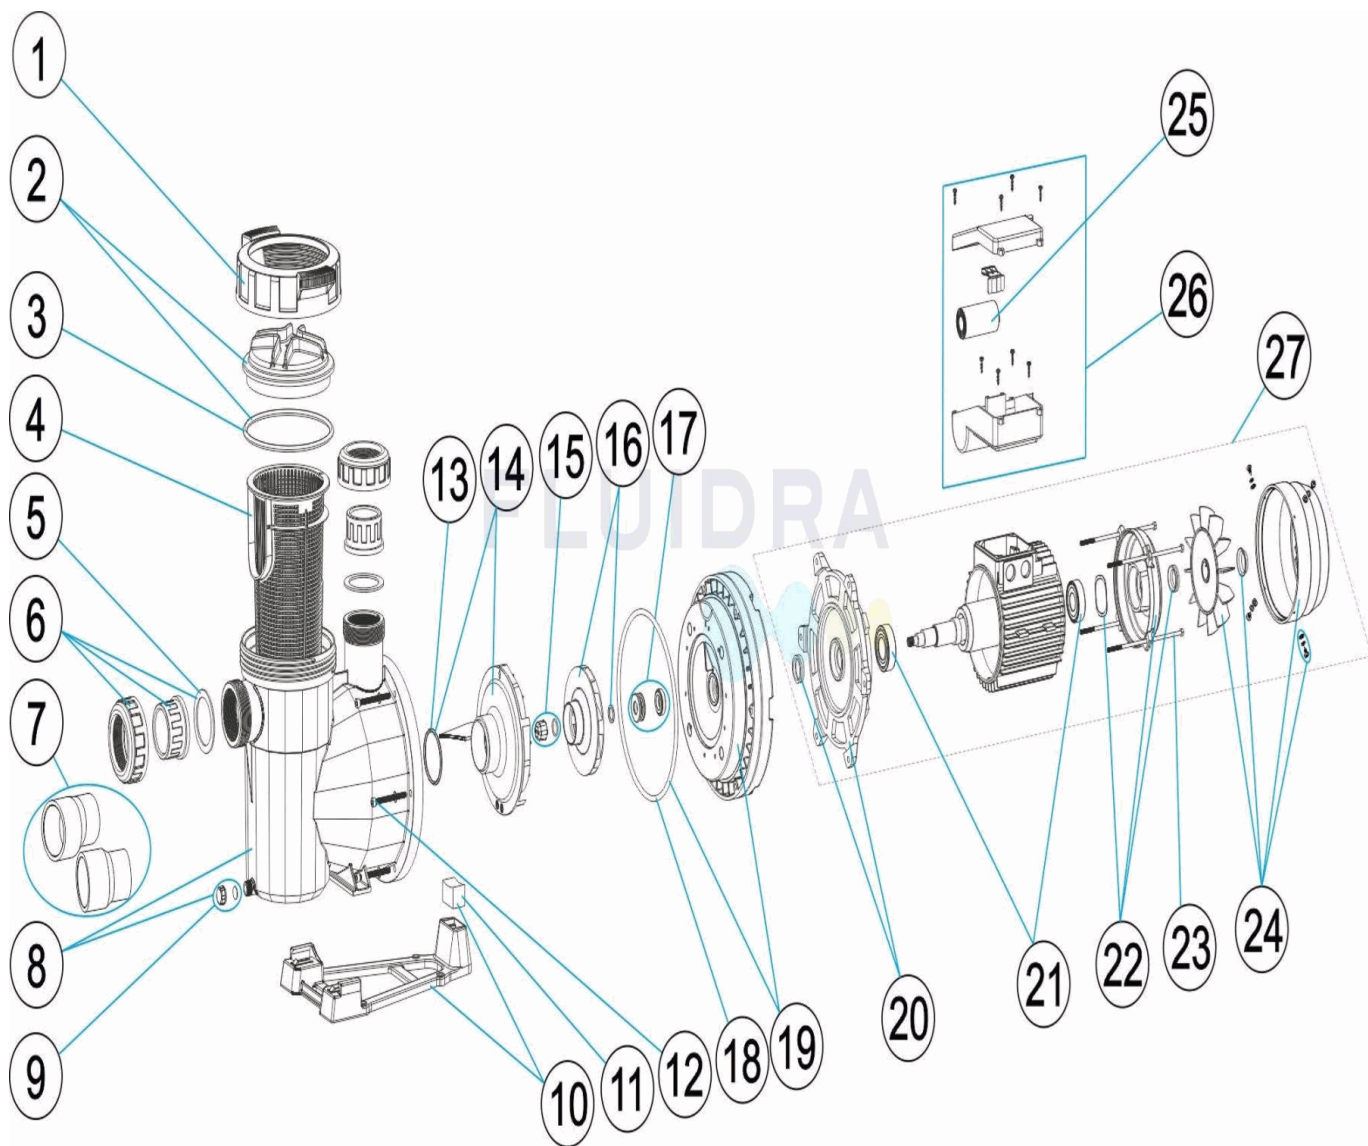

CODIGO 65557, 65558, 65560, 65561, 65562, 65563, 65564, 65565, 65566, 65567, 65569, 65570

DESCRIÇÃO: BOMBA VICTORIA PLUS SILENT

PORTUGUES

POS	CODIGO	DESCRIÇÃO	POS	CODIGO	DESCRIÇÃO
1	4405010585	PORCA TAMPA PRÉ-FILTRO	11	* 4405010113	UNIÃO HIDRÁULICA PIE 1,5 HP - 3 HP
2	4405010702	TAMPA PRÉ-FILTRO	11	* 4405010180	UNIÃO HIDRÁULICA PIE 3 HP II
3	4405010178	JUNTA TÓRICA D 151,7X6,99	12	4405010590	PARAFUSO M6X65 DIN 912
4	4405010105	CESTO PRÉ-FILTRO	13	4405010161	JUNTA TÓRICA D 56,7X3,5
5	4405010179	JUNTA PLANA 72X55X2,5	14	* 4405010115	DIFUSOR <=0,75 HP
6	* 4405010106	ACESSÓRIOS DE UNIÃO <= 1 HP	14	* 4405010116	DIFUSOR 1 HP - 2 HP
6	* 4405010107	ACESSÓRIOS DE UNIÃO 1,5 HP - 2,5 HP	14	* 4405010117	DIFUSOR 2,5 - 3 HP
7	* 4405010717	ACESSÓRIOS DE UNIÃO 3 HP	15	* 4405010134	TAMPO RODÍZIO M8 ESQ.
8	4405010586	CORPO BOMBA	16	* 4405010591	RODÍZIO ½ (II) HP
9	4405010587	TAMPÃO PURGA	16	* 4405010667	RODÍZIO ½ (II) HP
10	* 4405010588	PÉ BOMBA	16	* 4405010592	RODÍZIO ½ (III) HP
10	* 4405010492	PÉ BOMBA	16	* 4405010668	RODÍZIO ½ (III) HP 60 HZ
10	* 4405010589	PÉ BOMBA	16	* 4405010593	RODÍZIO ¾ (II) HP

* -> VEJA A FICHA DE OBSERVAÇÕES