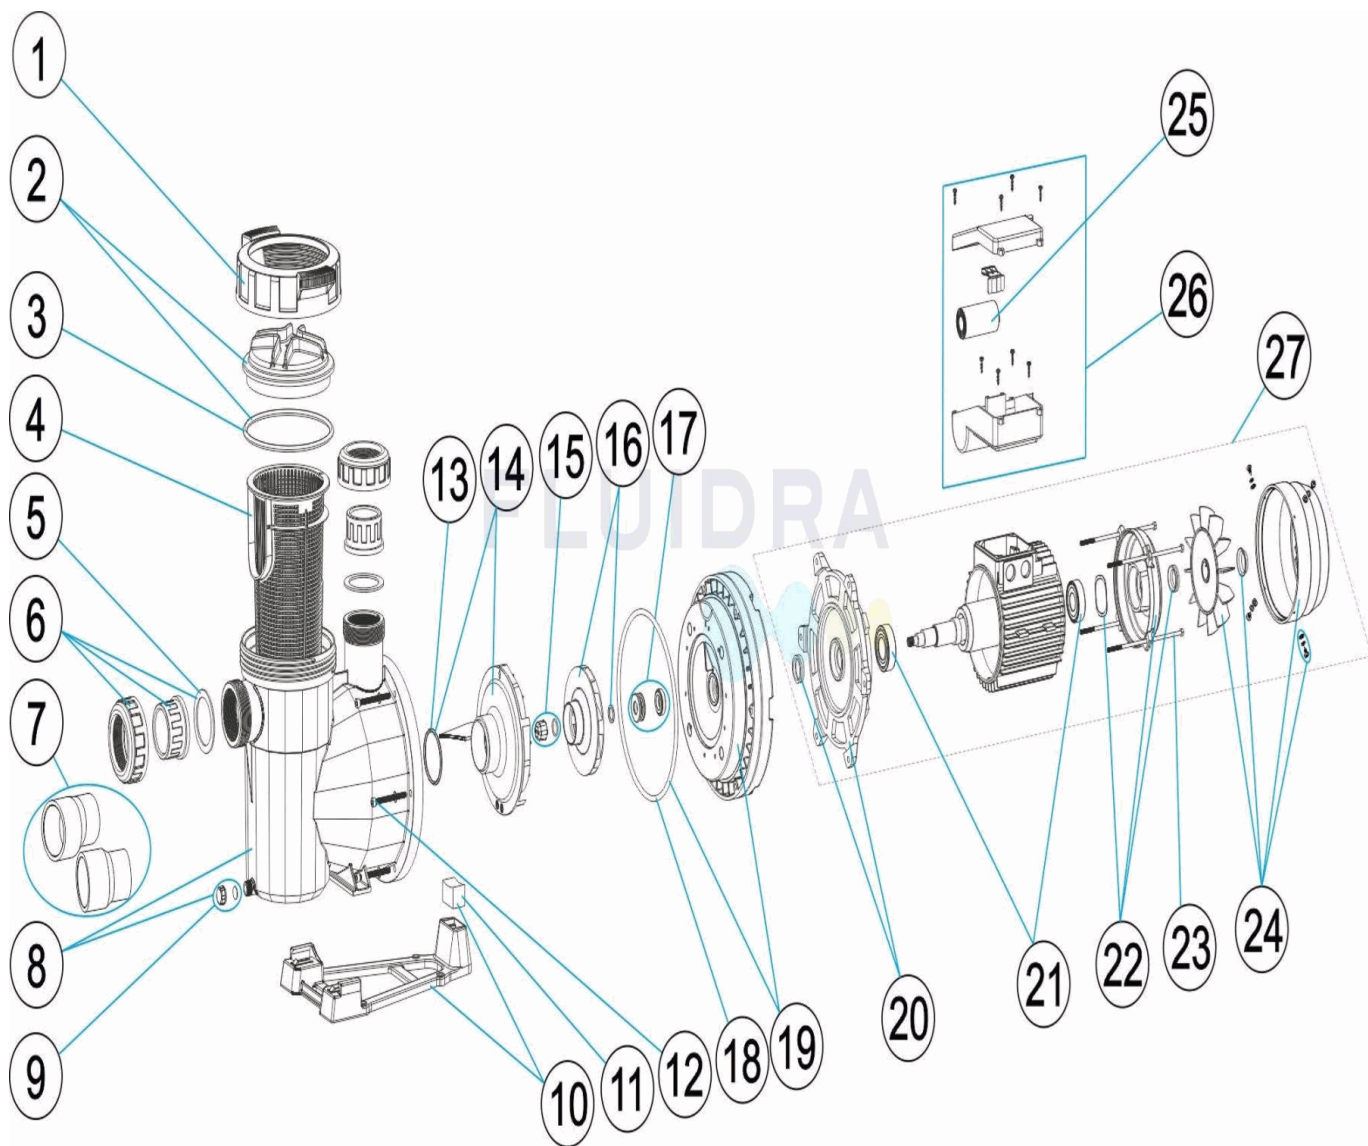

CODE **65557, 65558, 65560, 65561, 65562, 65563, 65564, 65565, 65566, 65567, 65569, 65570**

DESCRIPTION: **POMPE VICTORIA PLUS SILENT**

FRANCAIS

POS	CODE	DESCRIPTION	POS	CODE	DESCRIPTION
1	4405010585	ECROU COUVERCLE PREFILTRE	11	* 4405010113	RACCORD HYDRAULIQUE DE PIED 1,5 HP - 3 HP
2	4405010702	COUVERCLE PRÉFILTRE	11	* 4405010180	RACCORD HYDRAULIQUE DE PIED 3 HP II
3	4405010178	JOINT TORIQUE D 151,7X6,99	12	4405010590	VIS FIXATION CORPS
4	4405010105	PANIER PRÉFILTRE	13	4405010161	JOINT TORIQUE D 56,7X3,5
5	4405010179	JOINT PLAT 72X55X2,5	14	* 4405010115	DIFFUSEUR <=0,75 HP
6	* 4405010106	RACCORDS UNION <= 1 HP	14	* 4405010116	DIFFUSEUR 1 HP - 2 HP
6	* 4405010107	RACCORDS UNION 1,5 HP - 2,5 HP	14	* 4405010117	DIFFUSEUR 2,5 - 3 HP
7	* 4405010717	RACCORDS UNION 3 HP	15	* 4405010134	BOUCHON BOUT AXE M8 IZQ.
8	4405010586	CORPS POMPE	16	* 4405010591	TURBINE ½ (II) HP
9	4405010587	BOUCHON DE PURGUE	16	* 4405010667	TURBINE ½ (II) HP 60 HZ
10	* 4405010588	SOCLE POMPE	16	* 4405010592	TURBINE ½ (III) HP
10	* 4405010492	SOCLE POMPE	16	* 4405010668	TURBINE ½ (III) HP 60 HZ
10	* 4405010589	SOCLE POMPE	16	* 4405010593	TURBINE ¾ (II) HP