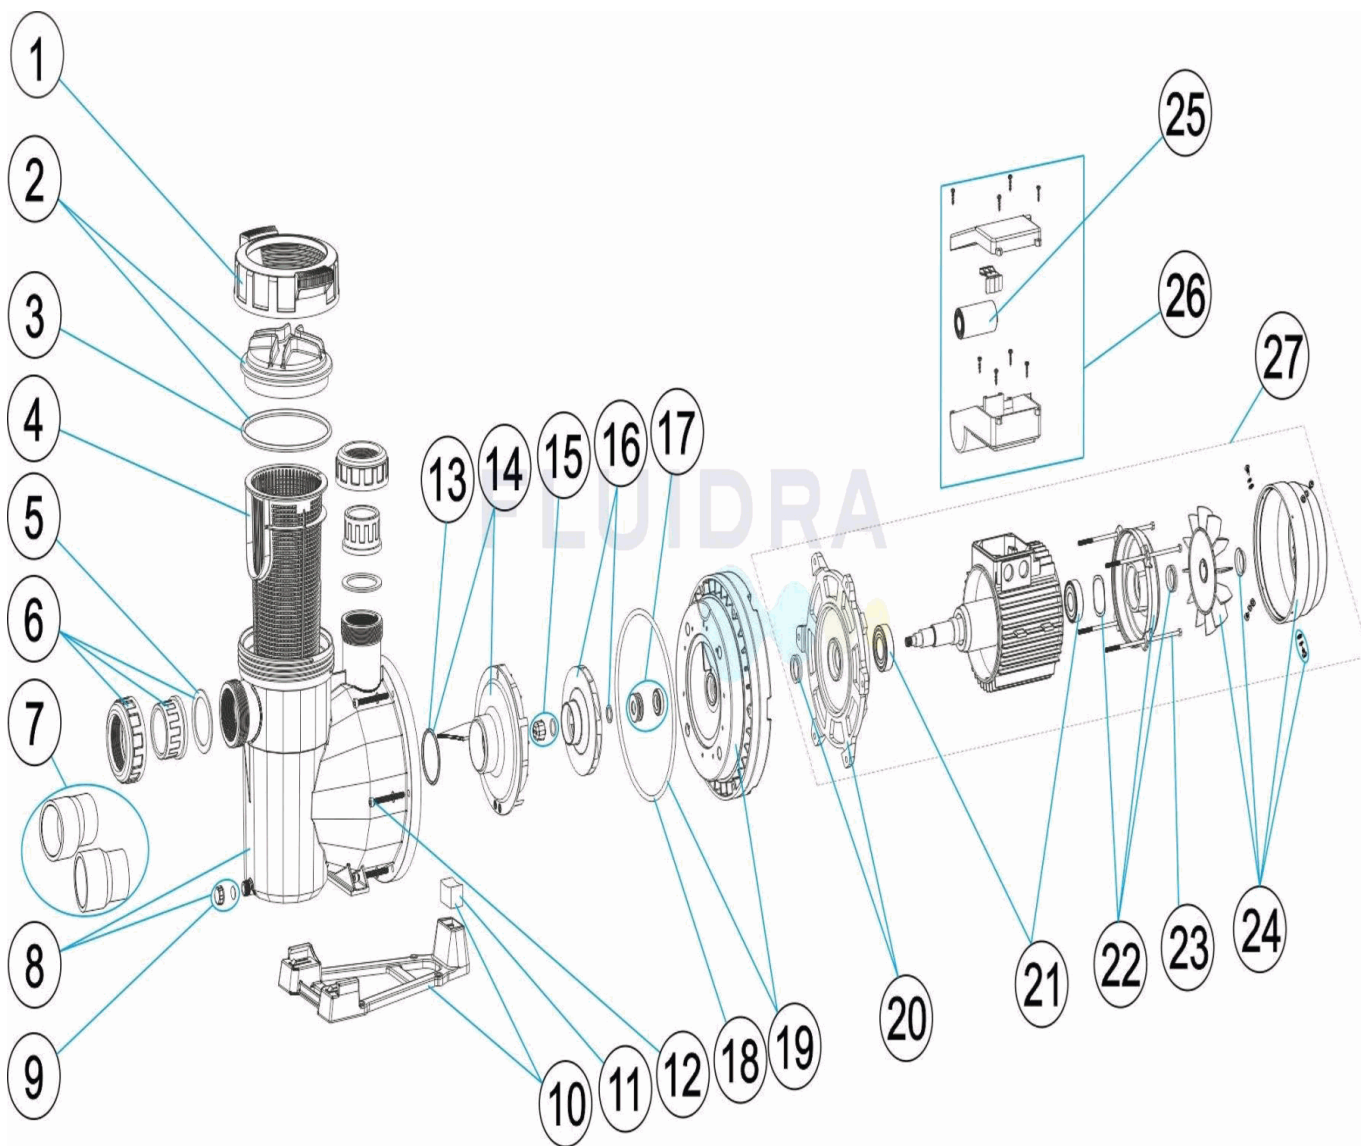

CODE **65557, 65558, 65560, 65561, 65562, 65563, 65564, 65565, 65566, 65567, 65569, 65570**

BESCHREIBUNG: **PUMPE VICTORIA PLUS SILENT**

DEUTSCH

POS	CODE	BESCHREIBUNG	POS	CODE	BESCHREIBUNG
1	4405010585	MUTTER VORFILTERDECKEL	11	* 4405010113	VERBINDUNG HYDRAULIK-FUSS 1,5 HP - 3 HP
2	4405010702	VORFILTERDECKEL	11	* 4405010180	VERBINDUNG HYDRAULIK-FUSS 3 HP II
3	4405010178	O-RING D. 151,7 X 6,99	12	4405010590	FIXIERSCHRAUBE GEHÄUSE
4	4405010105	VORFILTERKORB	13	4405010161	O-RING D. 56,7 X 3,5
5	4405010179	FLACHDICHTUNG 72 X 55 X 2,5	14	* 4405010115	WASSERVERTEILER <=0,75 HP
6	* 4405010106	ANSCHLUSSZUBEHÖR <= 1 HP	14	* 4405010116	WASSERVERTEILER 1 HP - 2 HP
6	* 4405010107	ANSCHLUSSZUBEHÖR 1,5 HP - 2,5 HP	14	* 4405010117	WASSERVERTEILER 2,5 - 3 HP
7	* 4405010717	ANSCHLUSSZUBEHÖR 3 HP	15	* 4405010134	STOPFEN LAUFRAD M8 LINKS
8	4405010586	PUMPENGEHÄUSE	16	* 4405010591	LAUFRAD ½ (II) HP
9	4405010587	ABLASSSTOPFEN	16	* 4405010667	LAUFRAD ½ (II) HP 60 HZ
10	* 4405010588	PUMPENFUSS	16	* 4405010592	LAUFRAD ½ (III) HP
10	* 4405010492	PUMPENFUSS	16	* 4405010668	LAUFRAD ½ (III) HP 60 HZ
10	* 4405010589	PUMPENFUSS	16	* 4405010593	LAUFRAD ¾ (II) HP