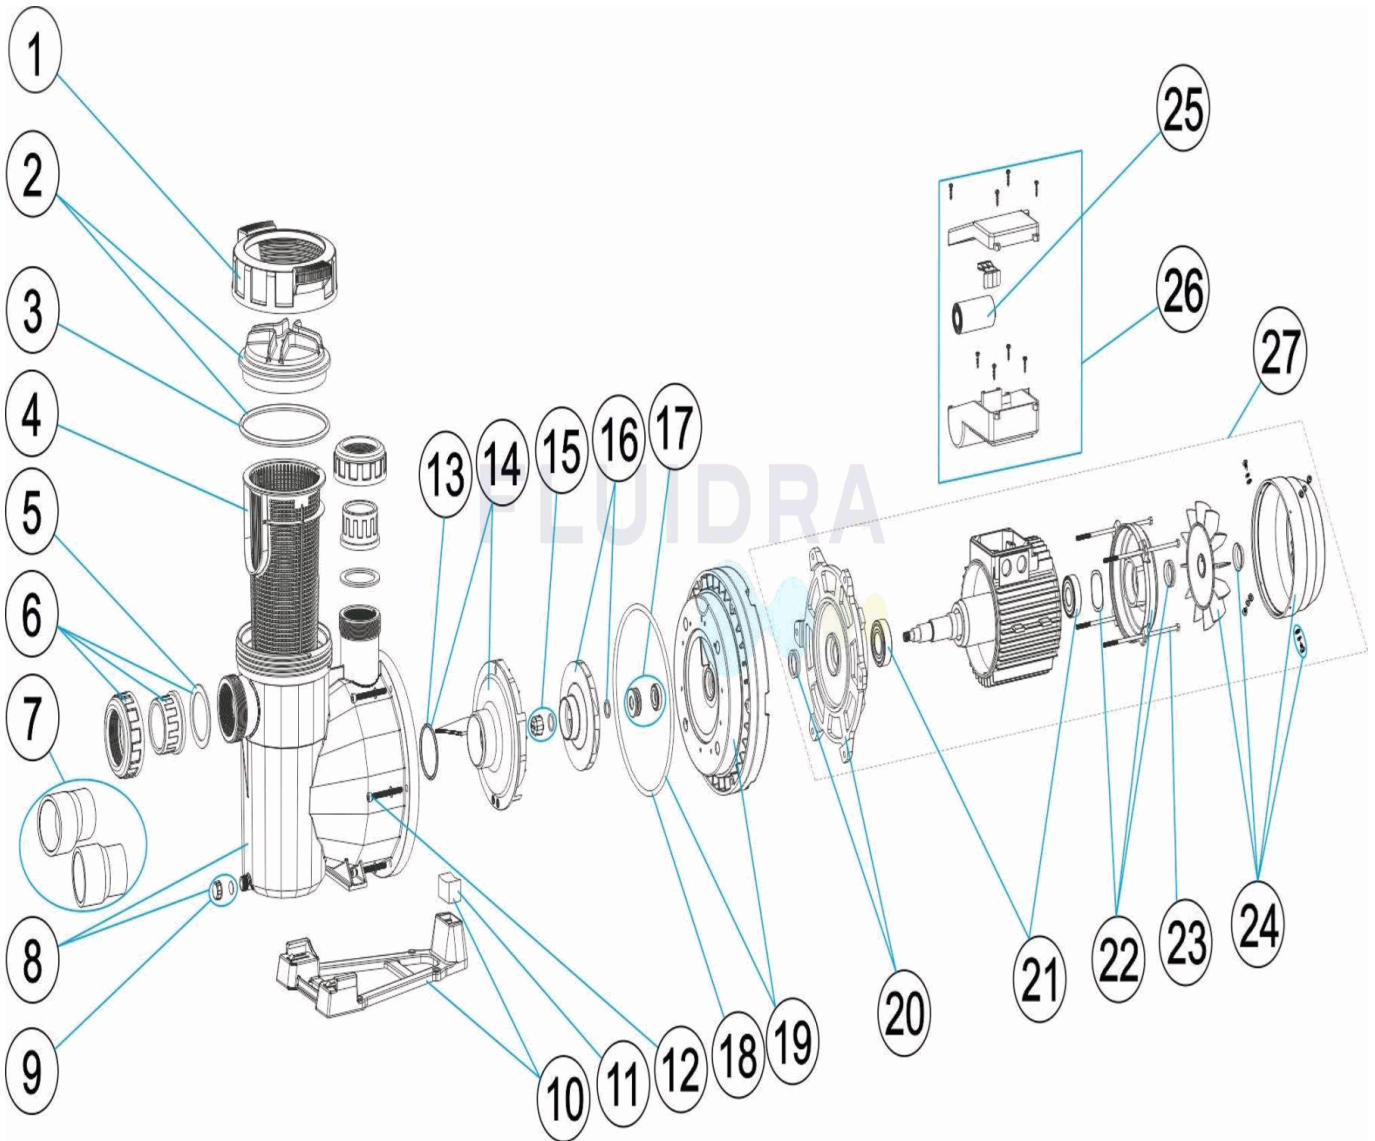

CODIGO 65557, 65558, 65560, 65561, 65562, 65563, 65564, 65565, 65566, 65567, 65569, 65570

DESCRIPCION: BOMBA VICTORIA PLUS SILENT

ESPAÑOL

POS	CODIGO	DESCRIPCION	POS	CODIGO	DESCRIPCION
1	4405010585	TUERCA TAPA PREFILTRO	11	* 4405010113	UNIÓN HIDRÁULICA PIE 1,5 HP - 3 HP
2	4405010702	TAPA PREFILTRO	11	* 4405010180	UNION HIDRAULICA PIE 3 HP II
3	4405010178	JUNTA TORICA D. 151,7X6,99	12	4405010590	TORNILLO FIJACION CUERPO
4	4405010105	CESTO PREFILTRO	13	4405010161	JUNTA TORICA D. 56,7X3,5
5	4405010179	JUNTA PLANA 72X55X2,5	14	* 4405010115	DIFUSOR <=0,75 HP
6	* 4405010106	ACCESORIOS ENLACE <= 1 HP	14	* 4405010116	DIFUSOR 1 HP - 2 HP
6	* 4405010107	ACCESORIOS ENLACE 1,5 HP - 2,5 HP	14	* 4405010117	DIFUSOR 2,5 - 3 HP
7	* 4405010717	ACCESORIOS ENLACE 3 HP	15	* 4405010134	TAPÓN RODETE M8 IZQUIERDA
8	4405010586	CUERPO BOMBA	16	* 4405010591	RODETE ½ (II) HP
9	4405010587	TAPON PURGA	16	* 4405010667	RODETE ½ (II) HP 60 HZ
10	* 4405010588	PIE BOMBA	16	* 4405010592	RODETE ½ (III) HP
10	* 4405010492	PIE BOMBA	16	* 4405010668	RODETE ½ (III) HP 60 HZ
10	* 4405010589	PIE BOMBA	16	* 4405010593	RODETE ¾ (II) HP