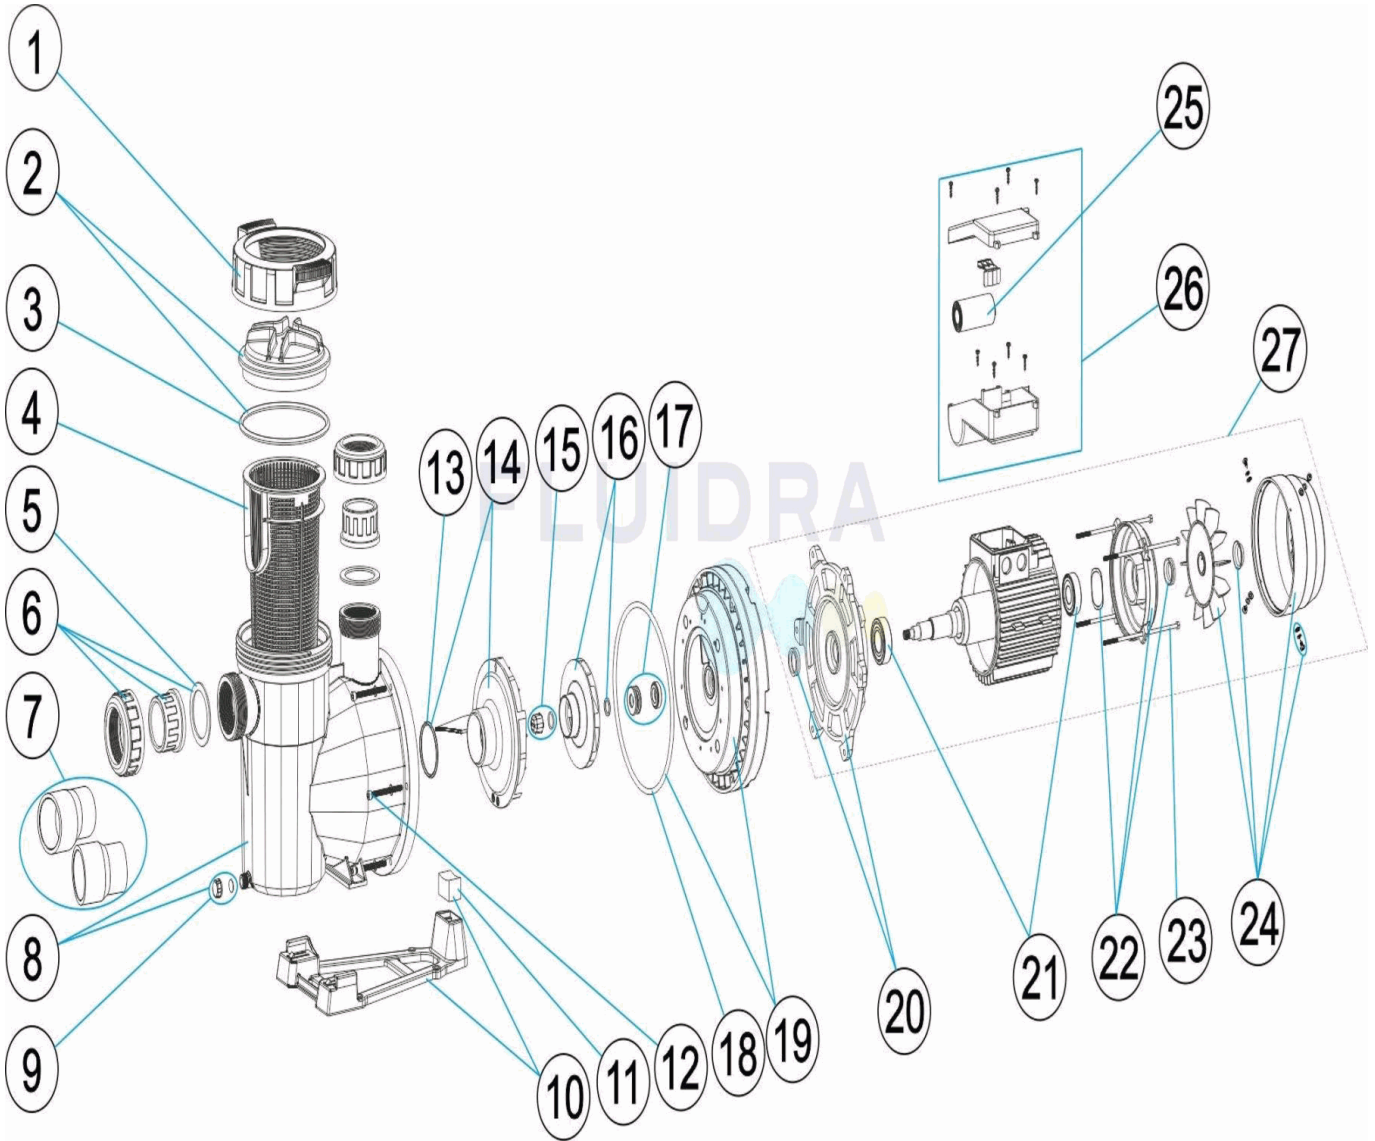

CODE **65557, 65558, 65560, 65561, 65562, 65563, 65564, 65565, 65566, 65567, 65569, 65570**

DESCRIPTION: **VICTORIA PLUS SILENT PUMP**

ENGLISH

POS	CODE	DESCRIPTION	POS	CODE	DESCRIPTION
1	4405010585	PRE-FILTER COVER NUT	11	* 4405010113	PUMP BASE FITTINGS 1,5 HP - 3 HP
2	4405010702	PRE-FILTER COVER	11	* 4405010180	PUMP BASE FITTINGS 3 HP II
3	4405010178	O' RING D 151,7X6,99	12	4405010590	BODY FIXING SCREW
4	4405010105	PRE-FILTER BASKET	13	4405010161	O' RING D. 56,7X3,5
5	4405010179	INLET GASKET 72X55X2,5	14	* 4405010115	DIFFUSEUR <=0,75 HP
6	* 4405010106	UNION FITTINGS <= 1 HP	14	* 4405010116	DIFFUSOR 1 HP - 2 HP
6	* 4405010107	UNION FITTINGS 1,5 HP - 2,5 HP	14	* 4405010117	DIFFUSOR 2,5 - 3 HP
7	* 4405010717	UNION FITTINGS 3 HP	15	* 4405010134	IMPELLER COVER M8 LEFT
8	4405010586	PUMP HOUSING	16	* 4405010591	IMPELLER ½ (II) HP
9	4405010587	DRAIN PLUG	16	* 4405010667	IMPELLER ½ (II) HP 60 HZ
10	* 4405010588	PUMP BASE	16	* 4405010592	IMPELLER ½ (III) HP
10	* 4405010492	PUMP BASE	16	* 4405010668	IMPELLER ½ (III) HP 60 HZ
10	* 4405010589	PUMP BASE	16	* 4405010593	IMPELLER ¼ (II) HP

* -> SEE OBSERVATIONS SHEET