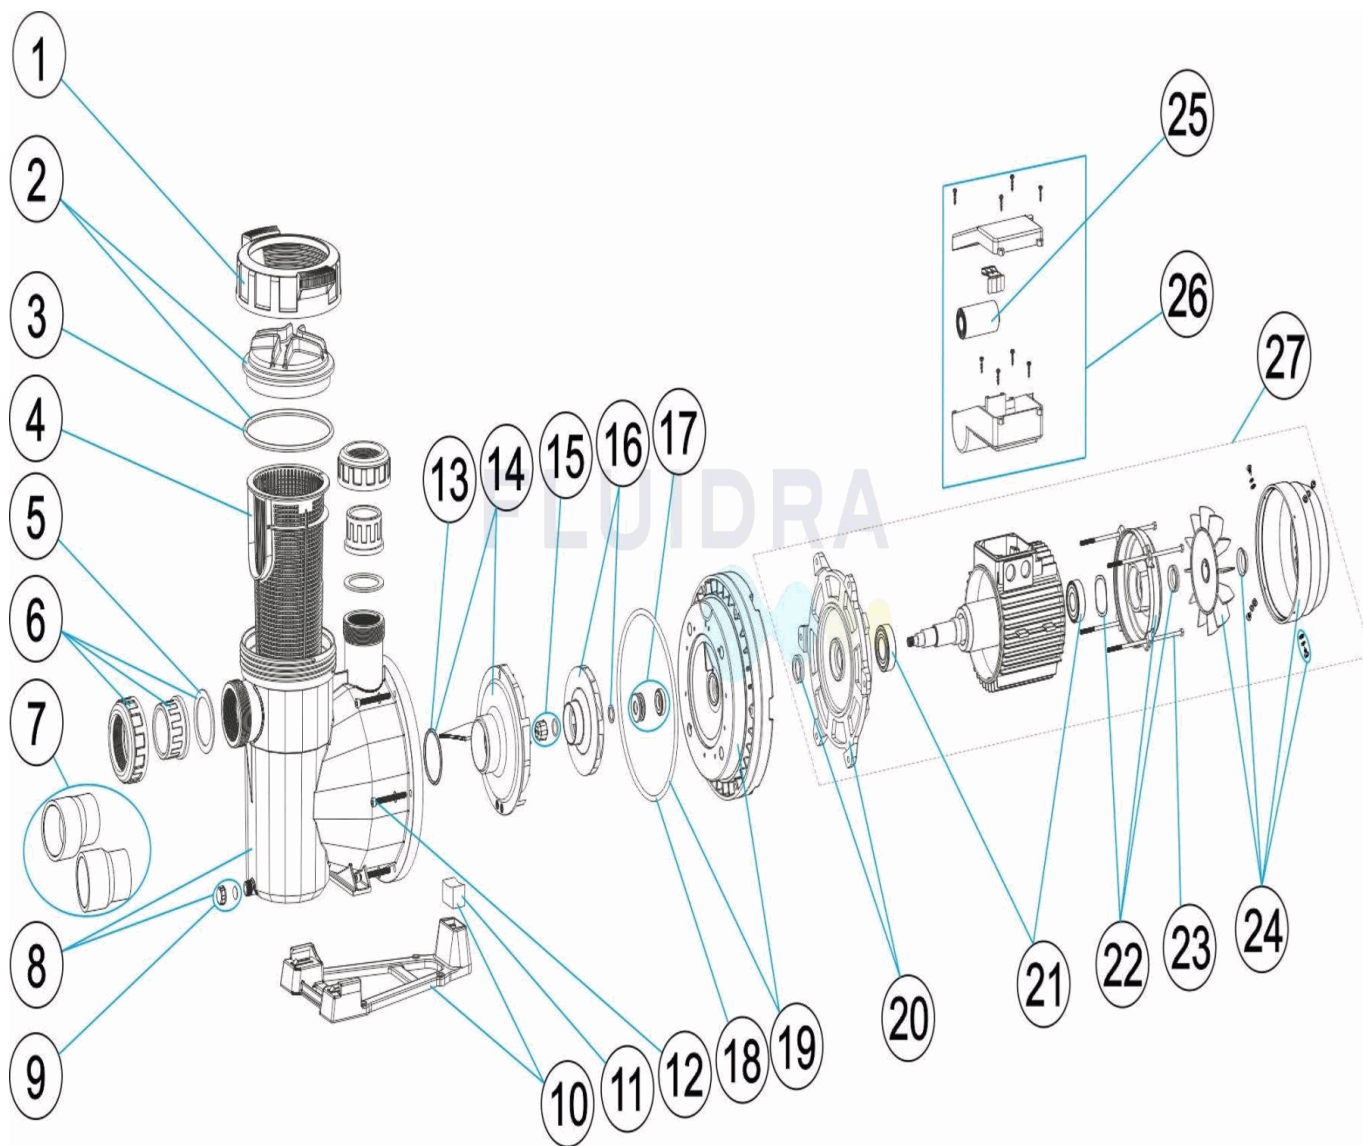

CODICE 65557, 65558, 65560, 65561, 65562, 65563, 65564, 65565, 65566, 65567, 65569, 65570

DESCRIZIONE: POMPA VICTORIA PLUS SILENT

ITALIANO

POS	CODICE	DESCRIZIONE	POS	CODICE	DESCRIZIONE
1	4405010585	VITE COPERCHIO PREFILTRO	11	* 4405010113	UNIONE PARTE IDRAULICA-BASE 1,5 HP - 3 HP
2	4405010702	COPERCHIO PREFILTRO	11	* 4405010180	UNIONS PARTE IDRAULICA-BASE POMPA 3 HP II
3	4405010178	O-RING D 151,7X6,99	12	4405010590	VITE FISSAGGIO CORPO
4	4405010105	CESTO PREFILTRO	13	4405010161	O-RING D 56,7X3,5
5	4405010179	GUERNICIONE PIANA 72X55X2,5	14	* 4405010115	DIFFUSORE <=0,75 HP
6	* 4405010106	MANICOTTI DI UNIONE <= 1 HP	14	* 4405010116	DIFFUSORE 1 HP - 2 HP
6	* 4405010107	MANICOTTI DI UNIONE 1,5 HP - 2,5 HP	14	* 4405010117	DIFFUSORE 2,5 - 3 HP
7	* 4405010171	MANICOTTI DI UNIONE 3 HP	15	* 4405010134	TAPPO RUOTA M8 SIN.
8	4405010586	CORPO POMBA	16	* 4405010591	RUOTA ½ (II) HP
9	4405010587	TAPPO SCARICO	16	* 4405010667	RUOTA ½ (II) HP 60 HZ
10	* 4405010588	BASAMENTO POMPA	16	* 4405010592	RUOTA ½ (III) HP
10	* 4405010492	BASAMENTO POMPA	16	* 4405010668	RUOTA ½ (III) HP 60 HZ
10	* 4405010589	BASAMENTO POMPA	16	* 4405010593	RUOTA ¾ (II) HP

* -> SI FACCIAMO RIFERIMENTO AL FOGLIO DELLE OSSERVAZIONI