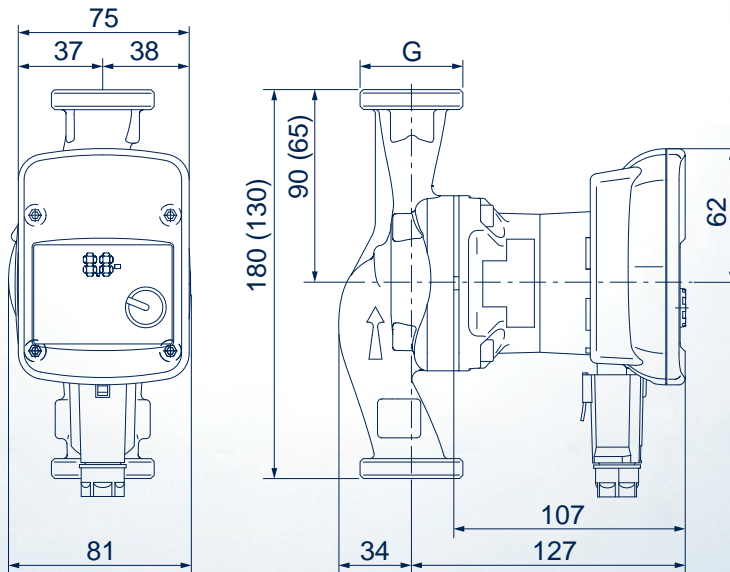

Maßzeichnung

Maße in Klammern Inova NH 20/40

Typ

Anschlüsse

Typ	Anschlüsse	
Inova	für Rohre	G
NH 20/40	$\frac{3}{4}$ oder 1	1½
NH 25/40	1	1½
NH 32/40	1¼	2
NH 25/60	1	1½
NH 32/60	1¼	2