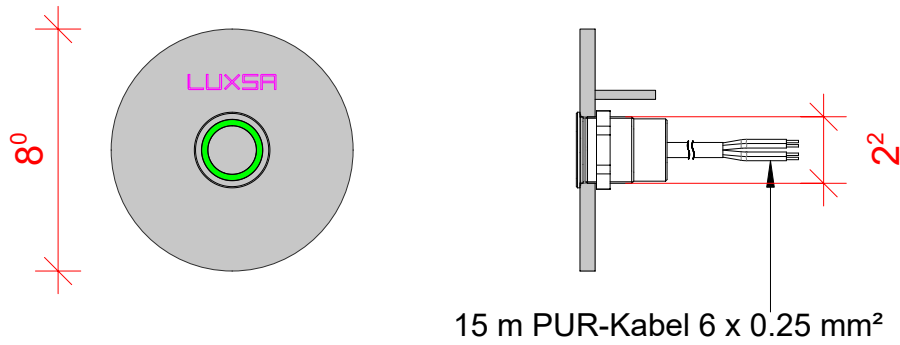

Piezo-Taster R-Line

Grundelement Sichtbeton