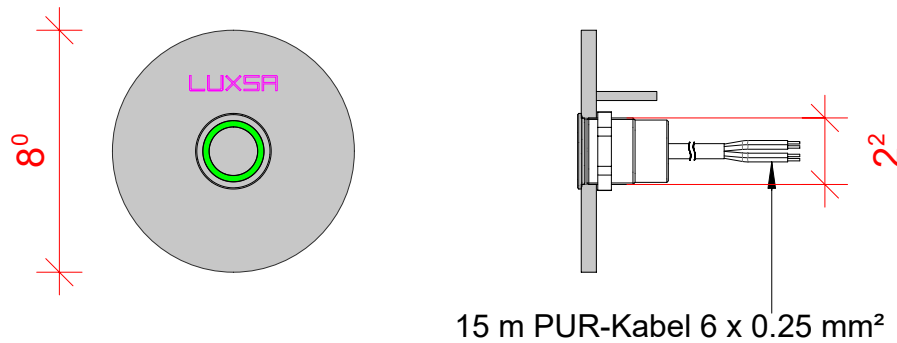

Piezo-Taster R-Line

Grundelement PVC-Folie