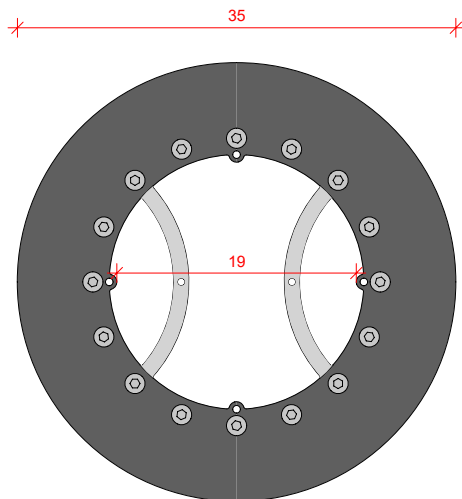

Scheinwerferblende R-Line

Grundelement PVC-Folie

Einbaugehäuse