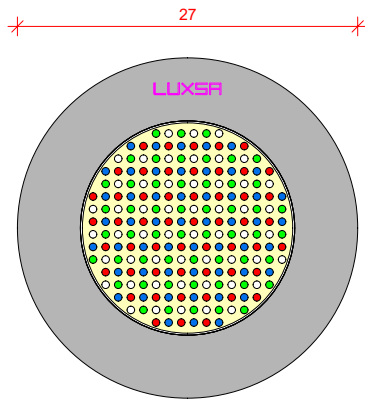

Scheinwerferblende R-Line

Grundelement PVC-Folie

Einbaugehäuse