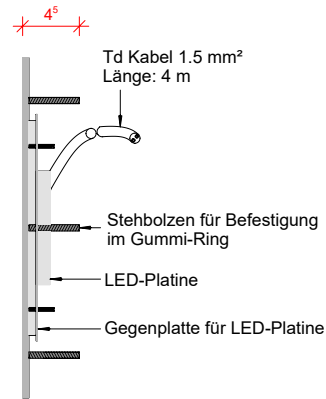

Scheinwerferblende R-Line

Grundelement PVC-Folie

Einbaugehäuse