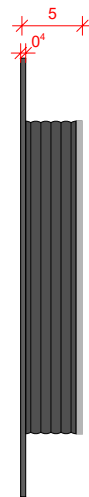

Scheinwerferblende R-Line

Grundelement PVC-Folie

Einbaugehäuse