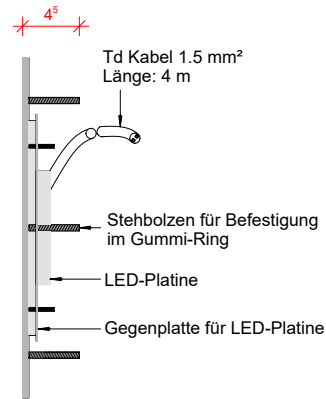

Scheinwerferblende R-Line

Grundelement PP-Folie

Einbaugehäuse