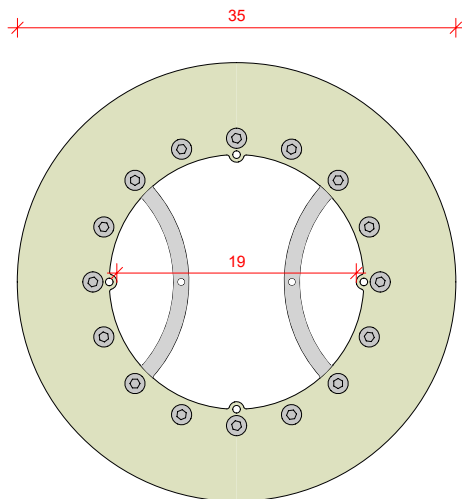

Scheinwerferblende R-Line

Grundelement PP-Folie

Einbaugehäuse