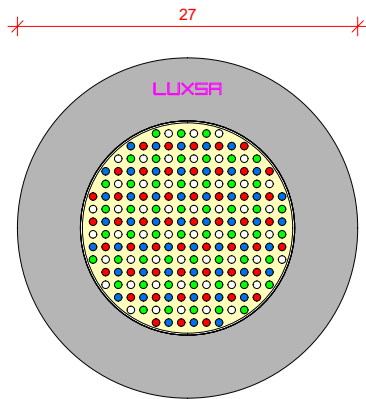

Scheinwerferblende R-Line

Grundelement PP-Folie

Einbaugehäuse