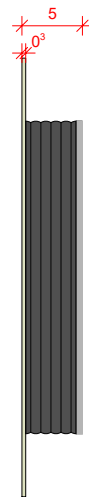

Scheinwerferblende R-Line

Grundelement PP-Folie

Einbaugehäuse