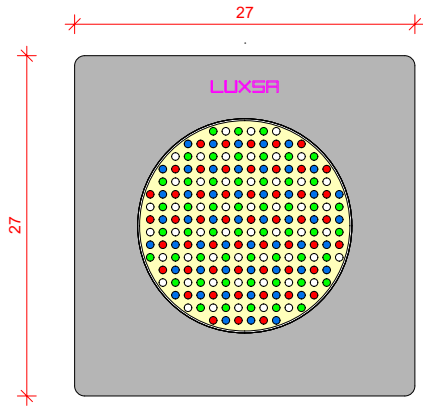

Scheinwerferblende Q-Line

Grundelement Sichtbeton

5

35

Einbaugehäuse

10° 3