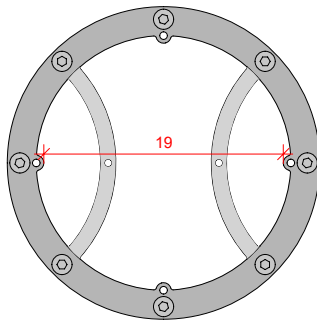

Scheinwerferblende Q-Line

Grundelement Sichtbeton

5

35

Einbaugehäuse

10° 3