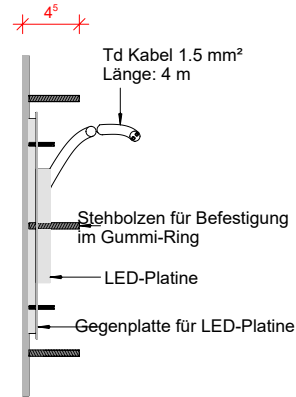

Scheinwerferblende Q-Line

Grundelement Sichtbeton

5

35

Einbaugehäuse

10° 3