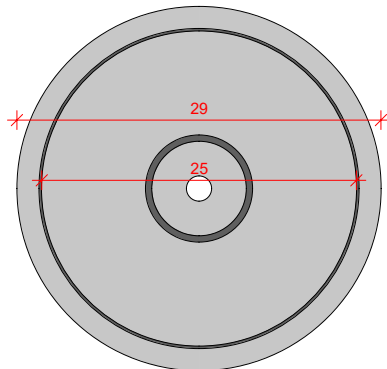

Scheinwerferblende Q-Line

Grundelement Sichtbeton

5

35

Einbaugehäuse

10° 3