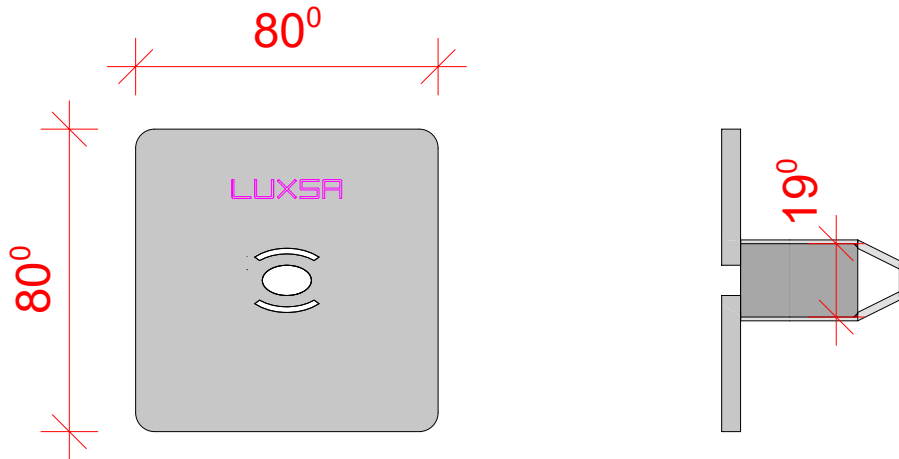

Düsenblende Q-Line

Fläche Düsenöffnung: 1.29 cm²
 entspricht Düsenloch Ø 12.8 mm

Grundelement Flüssig-Folie