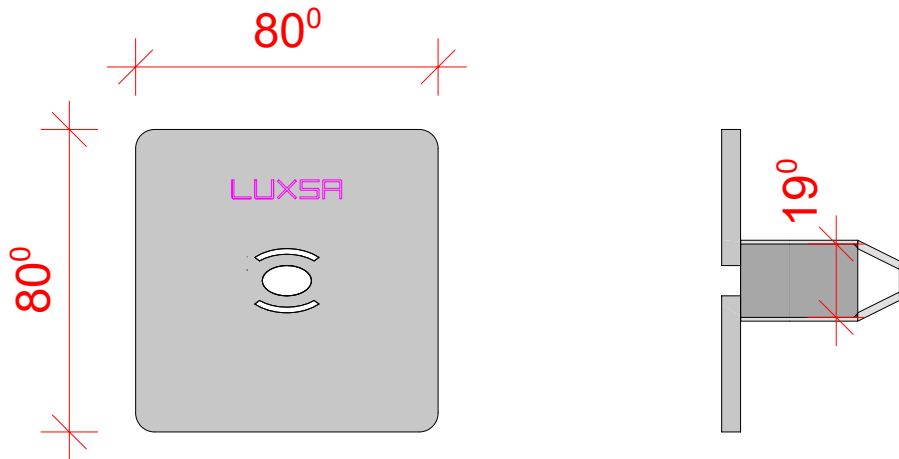

## Düsenblende Q-Line

Fläche Düsenöffnung: 1.29 cm<sup>2</sup>  
entspricht Düsenloch Ø 12.8 mm

## Grundelement Sichtbeton