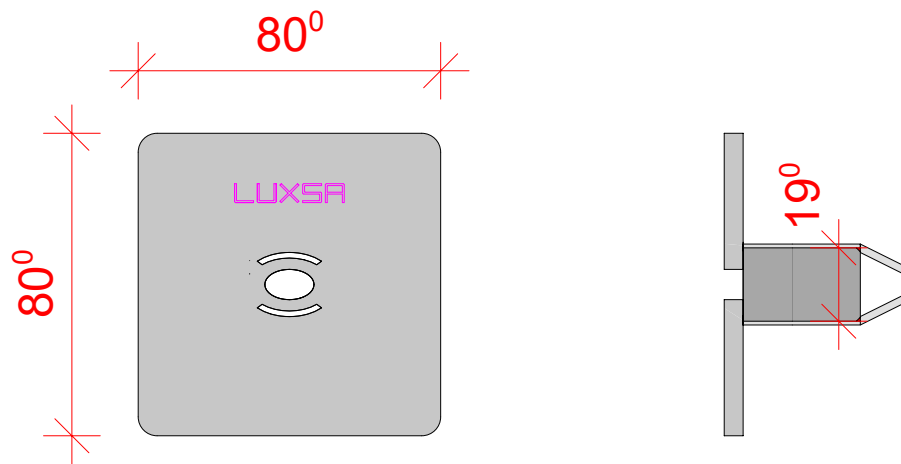

Düsenblende Q-Line

Fläche Düsenöffnung: 1.29 cm²
entspricht Düsenloch Ø 12.8 mm

Grundelement PP-Folie