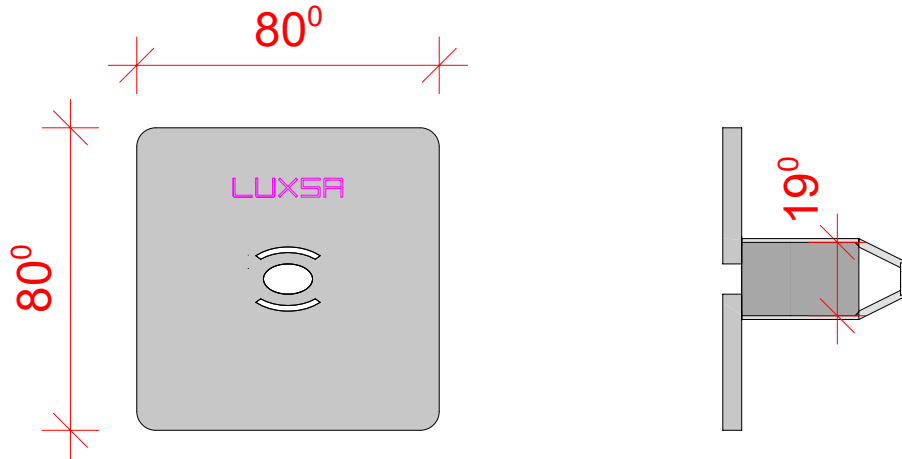

Düsenblende Q-Line

Fläche Düsenöffnung: 1.29 cm²
entspricht Düsenloch Ø 12.8 mm

Grundelement PVC-Folie