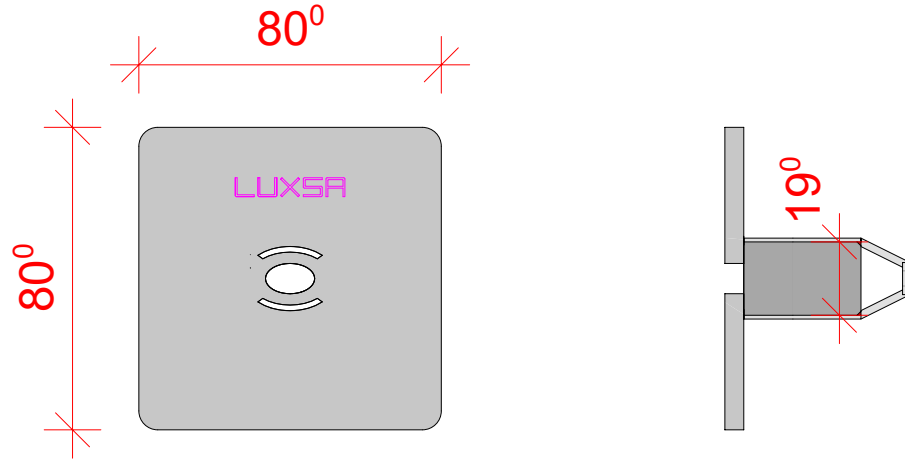

## Düsenblende Q-Line

Fläche Düsenöffnung: 1.29 cm<sup>2</sup>  
 entspricht Düsenloch Ø 12.8 mm

## Grundelement Flüssigfolie