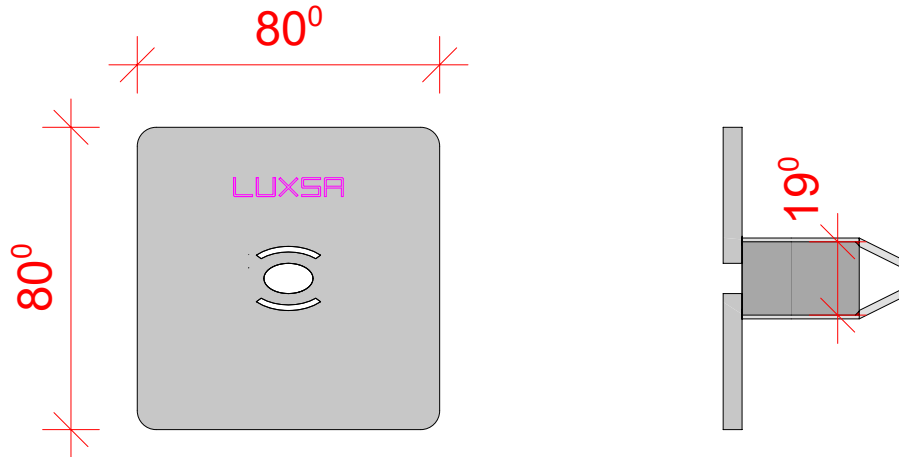

## Düsenblende Q-Line

Fläche Düsenöffnung: 1.29 cm<sup>2</sup>  
entspricht Düsenloch Ø 12.8 mm

## Grundelement Sichtbeton