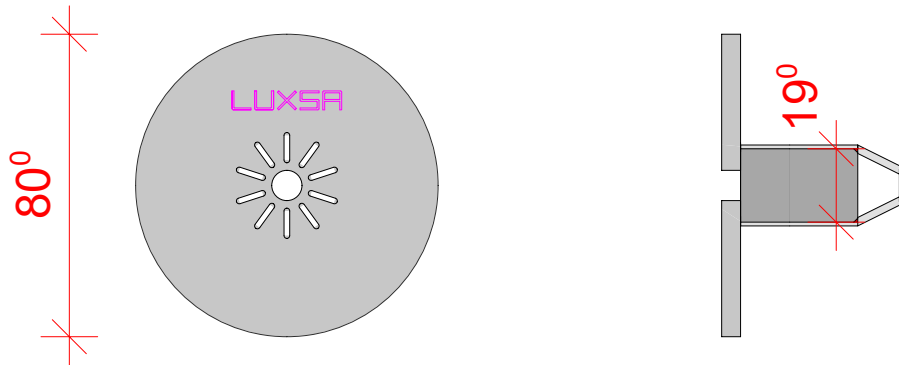

Düsenblende R-Line

Fläche Düsenöffnung: 1.05 cm²
 entspricht Düsenloch Ø 11 mm

Grundelement PVC-Folie