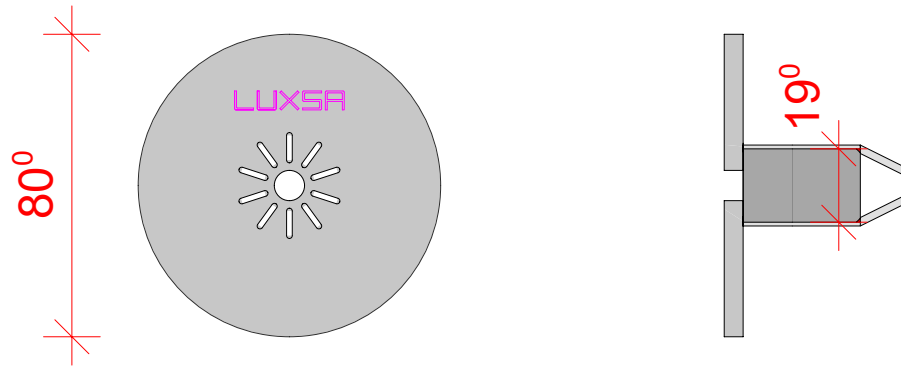

## Düsenblende R-Line

Fläche Düsenöffnung: 1.05 cm<sup>2</sup>  
entspricht Düsenloch Ø 11 mm

## Grundelement PP-Folie