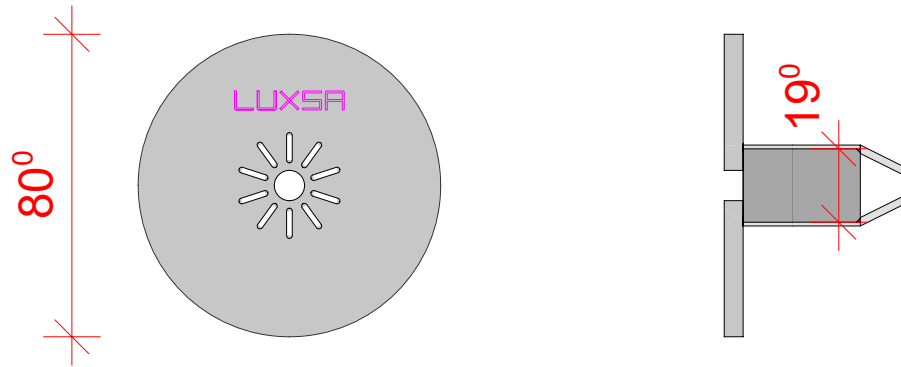

## Düsenblende R-Line

Fläche Düsenöffnung: 1.05 cm<sup>2</sup>  
entspricht Düsenloch Ø 11 mm

## Grundelement PVC-Folie