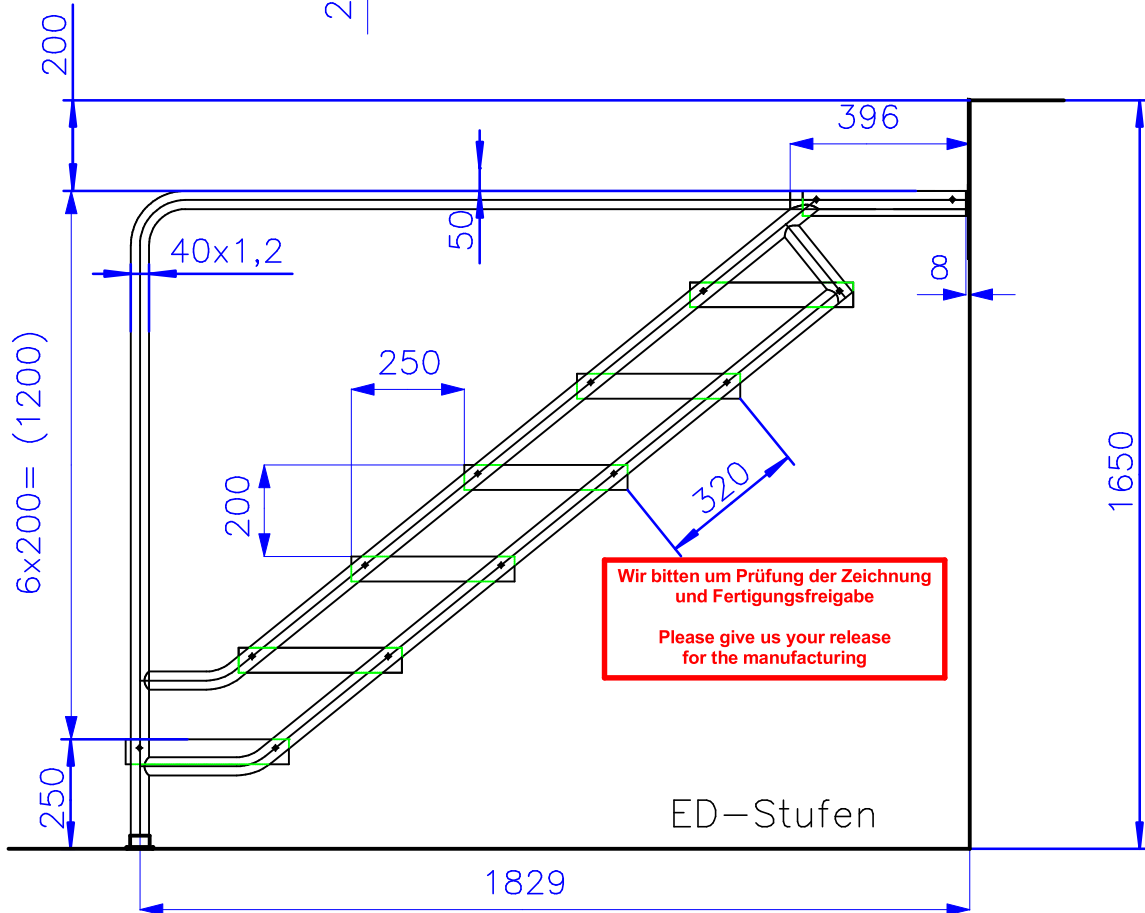

vergrößerte Ansicht,
Flanschmontage

Breite Mitte Mitte Holm 500mm

Holm Ø 40x1,2

Radius 100

gestr. Länge

Längentoleranzen		
von	bis	Abweichung
10mm	999,9mm	± 1,00mm
1000mm	3999,9mm	± 2,00mm
4000mm	5999,9mm	± 3,00mm
ab	6000,0mm	± 4,00mm

Winkeltoleranzen		
von	bis	Abweichung
1°	360°	± 0,5°

**G. Eichenwald
GmbH & Co KG**

Ruhrstrasse 60
D-41469 Neuss

Tel 02137/91787-0
Fax 02137/91787-17

Maßstab:

Material:

V4A

Kunde: Aqua Solar