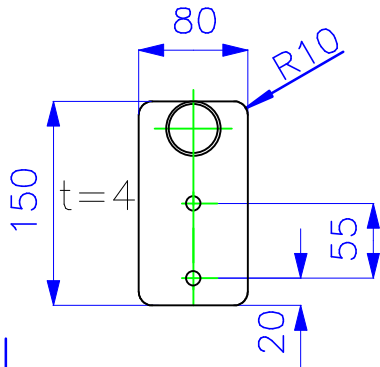

vergrößerte Ansicht,
Flanschmontage

Breite Mitte Mitte Holm 500mm

Holm Ø 40x1,2

Radius 100

gestr. Länge

Längentoleranzen		
von	bis	Abweichung
10mm	999,9mm	± 1,00mm
1000mm	3999,9mm	± 2,00mm
4000mm	5999,9mm	± 3,00mm
ab	6000,0mm	± 4,00mm

Winkeltoleranzen		
von	bis	Abweichung
1°	360°	± 0,5°

**G. Eichenwald
GmbH & Co KG**

Ruhrstrasse 60
D-41469 Neuss

Tel 02137/91787-0
Fax 02137/91787-17

Maßstab:

Material:

V4A

Kunde: Aqua Solar