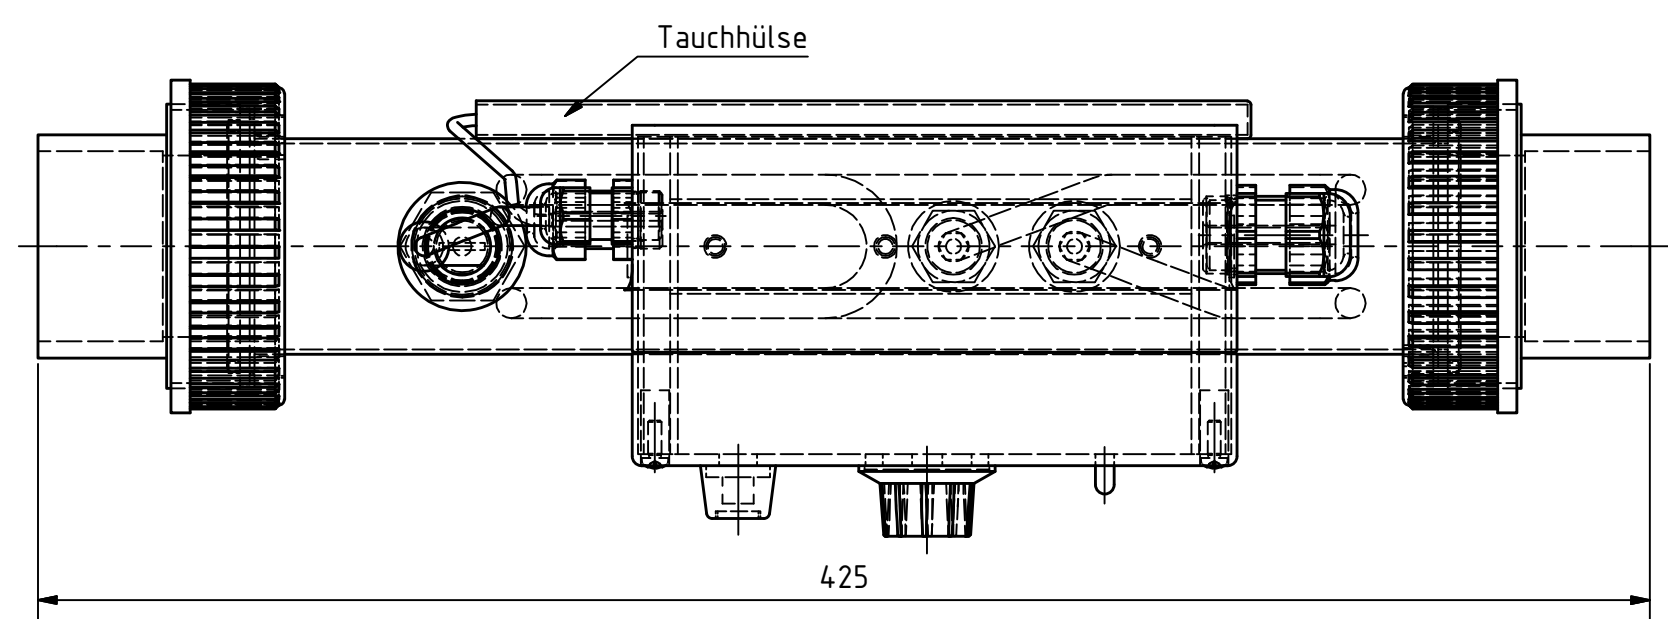

Heizstab aus Incoloy 825

BEHNCKE GmbH Michael-Haslbeck-Strasse 13 D-85640 Putzbrunn/Muenchen		Massabweichungen sind fertigungstechnisch moeglich!		Maßstab: 1:2	Titan						
<table border="1"> <thead> <tr> <th>Datum</th> <th>Name</th> </tr> </thead> <tbody> <tr> <td>Gezeichnet 02.02.2011</td> <td>wkober</td> </tr> <tr> <td>Kontrolliert 30.07.2012</td> <td>wkober</td> </tr> </tbody> </table>				Datum	Name	Gezeichnet 02.02.2011	wkober	Kontrolliert 30.07.2012	wkober	Elektro-Wärmetauscher EWT-TDS-Titan 1,5 kW	
Datum	Name										
Gezeichnet 02.02.2011	wkober										
Kontrolliert 30.07.2012	wkober										
© Alle Rechte vorbehalten All rights reserved 											
A kurze Tauchhülsen ent. 30.7.12 wkob				Artikel-Nr.	1						
Status Änderungen Datum Name				304 801 10	A3						
Zertifiziert nach EN ISO 9001-2000 gez. mit Autodesk Inventor 2010											