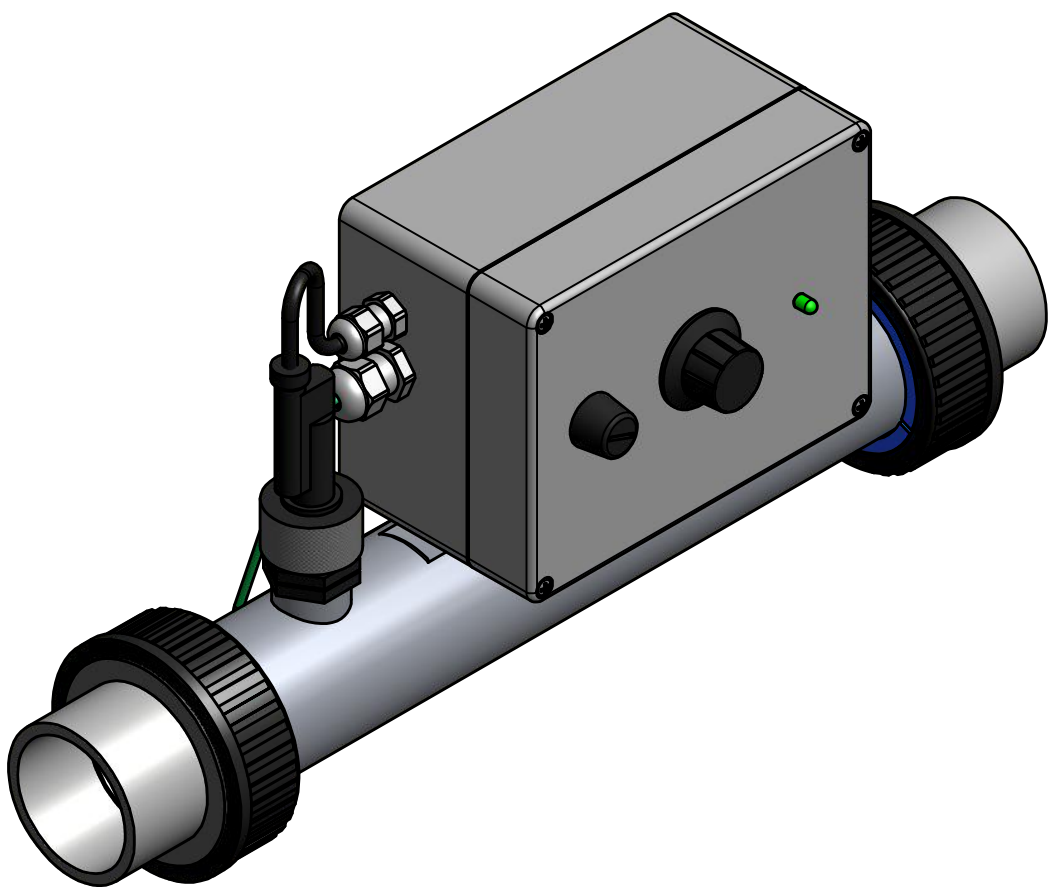

Heizstab aus Incoloy 825

BEHNCKE GmbH Michael-Haslbeck-Strasse 13 D-85640 Putzbrunn/Muenchen		Massabweichungen sind fertigungstechnisch moeglich!		Maßstab: 1:2	Titan						
<table border="1"> <thead> <tr> <th>Datum</th> <th>Name</th> </tr> </thead> <tbody> <tr> <td>Gezeichnet 02.02.2011</td> <td>wkober</td> </tr> <tr> <td>Kontrolliert 30.07.2012</td> <td>wkober</td> </tr> </tbody> </table>				Datum	Name	Gezeichnet 02.02.2011	wkober	Kontrolliert 30.07.2012	wkober	Elektro-Wärmetauscher EWT-TDS-Titan 1,5 kW	
Datum	Name										
Gezeichnet 02.02.2011	wkober										
Kontrolliert 30.07.2012	wkober										
© Alle Rechte vorbehalten All rights reserved 											
A kurze Tauchhülsen ent. 30.7.12 wkob				Artikel-Nr.	1						
Status Änderungen Datum Name				304 801 10	A3						
Zertifiziert nach EN ISO 9001-2000 gez. mit Autodesk Inventor 2010											