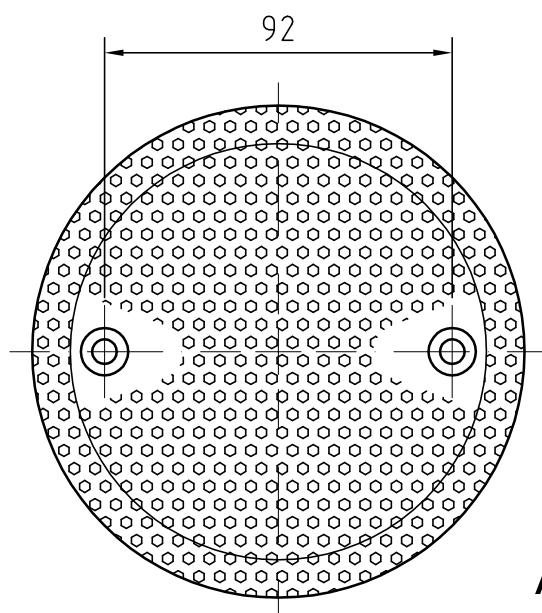

Ansaugsiebe ø130

Art.-Nr. 8697520

Art.-Nr. 8698520

Hugo Lahme GmbH
Kahlenbecker Straße 2 - 58256 Ennepetal
Telefon +49 (0) 23 33 / 96 96 0
Fax +49 (0) 23 33 / 96 96 46
www.lahme.de - info@lahme.de