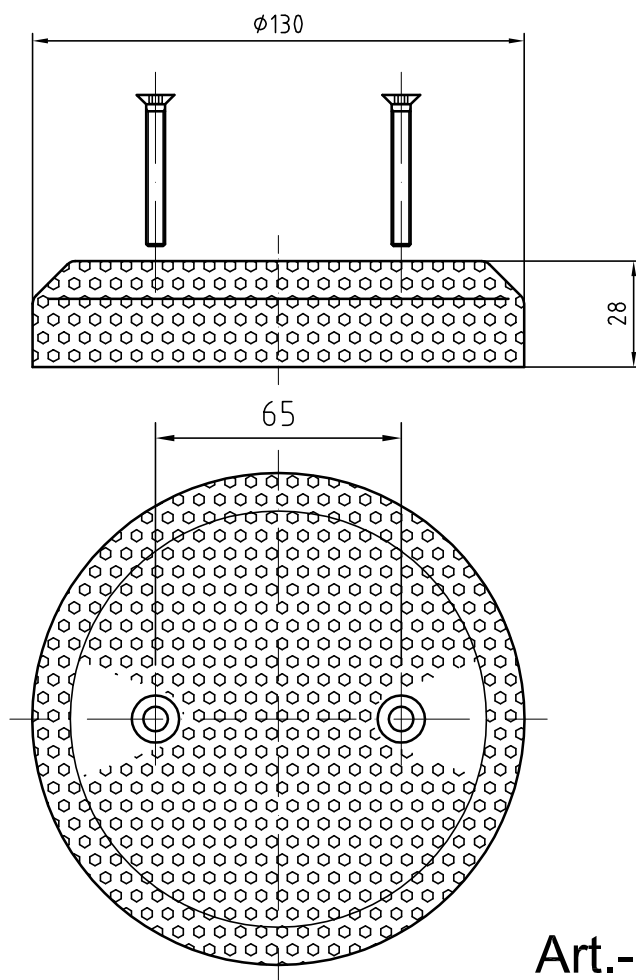

Ansaugsiebe ø130

Art.-Nr. 8697520

Art.-Nr. 8698520

Hugo Lahme GmbH
Kahlenbecker Straße 2 - 58256 Ennepetal
Telefon +49 (0) 23 33 / 96 96 0
Fax +49 (0) 23 33 / 96 96 46
www.lahme.de - info@lahme.de