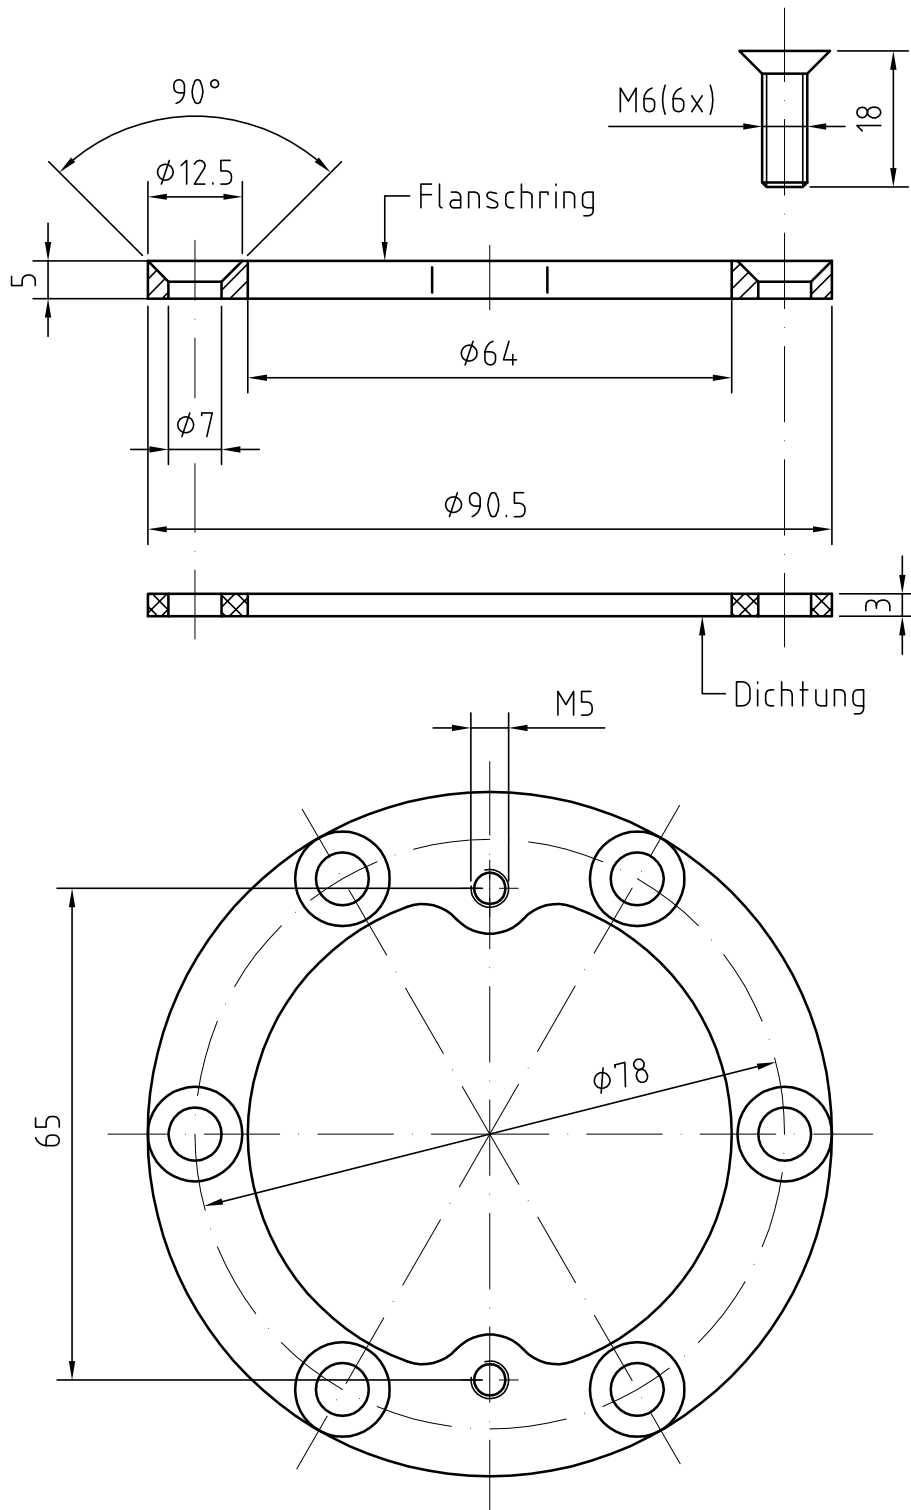

Art.-Nr. 8436500 Flanschring

Hugo Lahme GmbH
Kahlenbecker Straße 2 - 58256 Ennepetal
Telefon +49 (0) 23 33 / 96 96 0
Fax +49 (0) 23 33 / 96 96 46
www.lahme.de - info@lahme.de