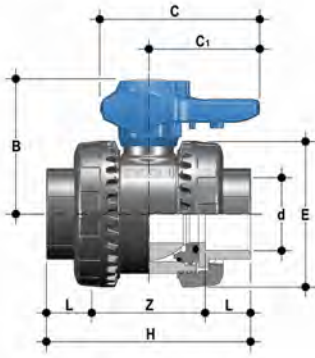

DIMENSIONS

VEEIV

Easyfit 2-way ball valve with female ends for solvent welding, metric series

d	DN	PN	B	C	C ₁	E	H	L	Z	g	Code
16	10	16	49	64	44	54	82	14	54	180	VEEIV016E
20	15	16	49	64	44	54	82	16	50	175	VEEIV020E
25	20	16	62	78	55	63	91	19	53	260	VEEIV025E
32	25	16	71	87	60	72	103	22	59	365	VEEIV032E
40	32	16	82	102	72	85	120	26	68	565	VEEIV040E
50	40	16	92	109	76	100	139	31	77	795	VEEIV050E
63	50	16	110	133	94	118	174	38	98	1325	VEEIV063E