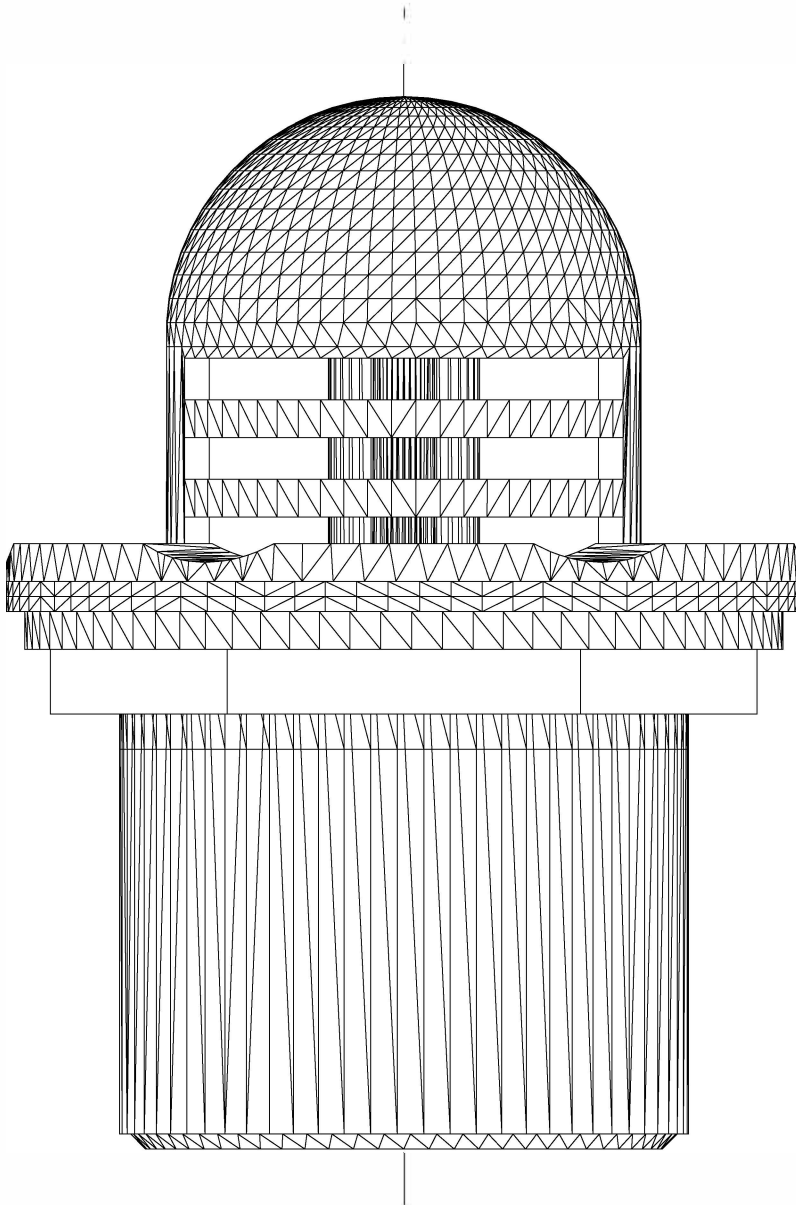

PILETTA SIL IN ABS DA 2"1/2

(Art. GR.60)

ABS

Assonometria
Scala 1:2

ABS

RUBBER (EPDM)

RUBBER (EPDM)

ABS

Assonometria esplosa
Scala 1:2

Vista dall'alto
Scala 1:1

Vista laterale
Scala 1:1

Sezione del pezzo
Scala 1:1