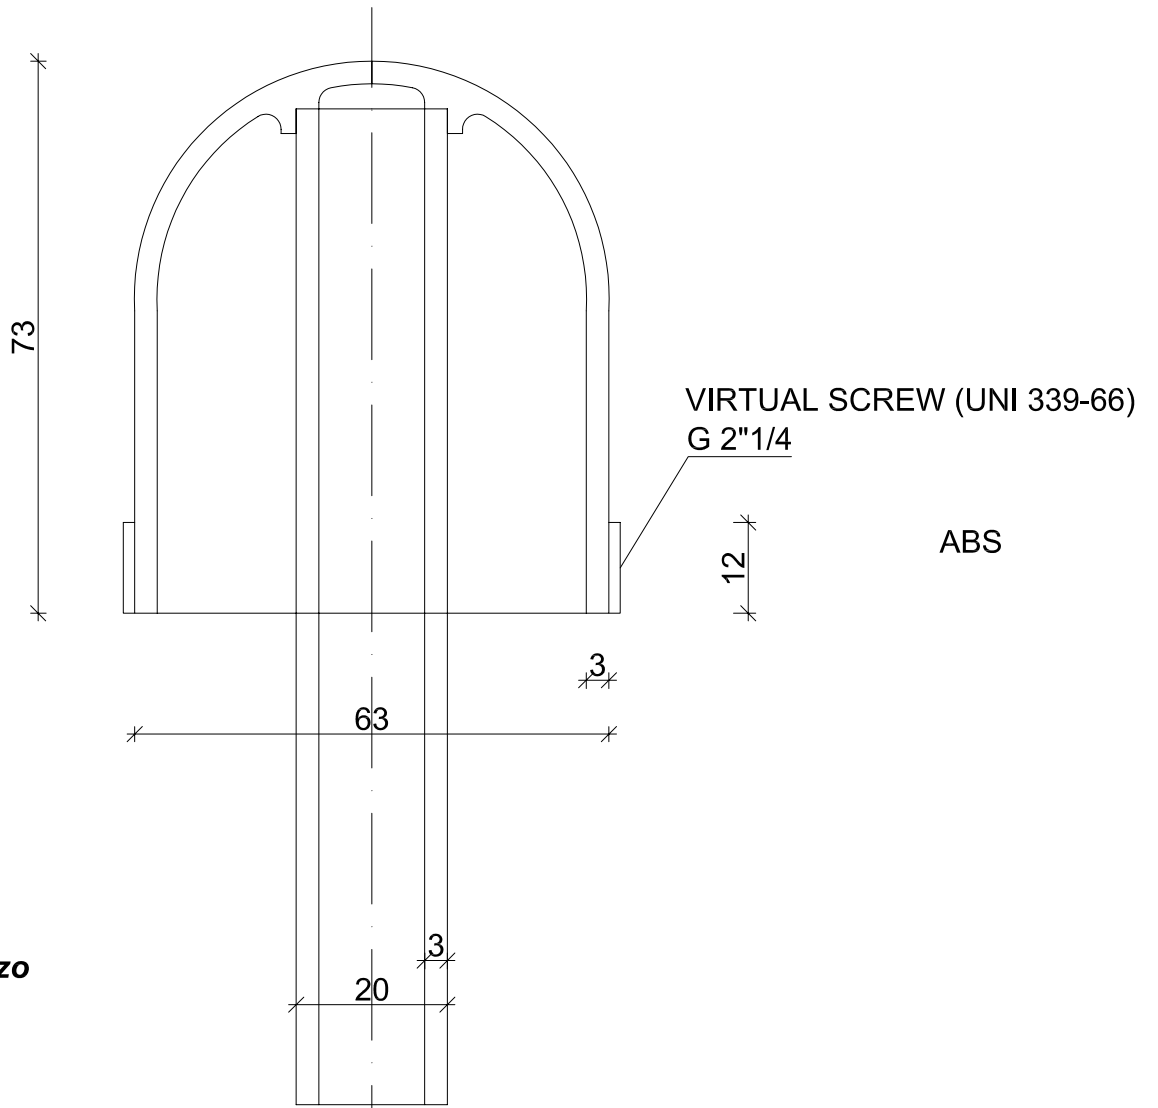

PILETTA SIL IN ABS DA 2"1/2

(Art. GR.60)

ABS

Assonometria
Scala 1:2

ABS

RUBBER (EPDM)

RUBBER (EPDM)

ABS

Assonometria esplosa
Scala 1:2

Vista dall'alto
Scala 1:1

Vista laterale
Scala 1:1

Sezione del pezzo
Scala 1:1