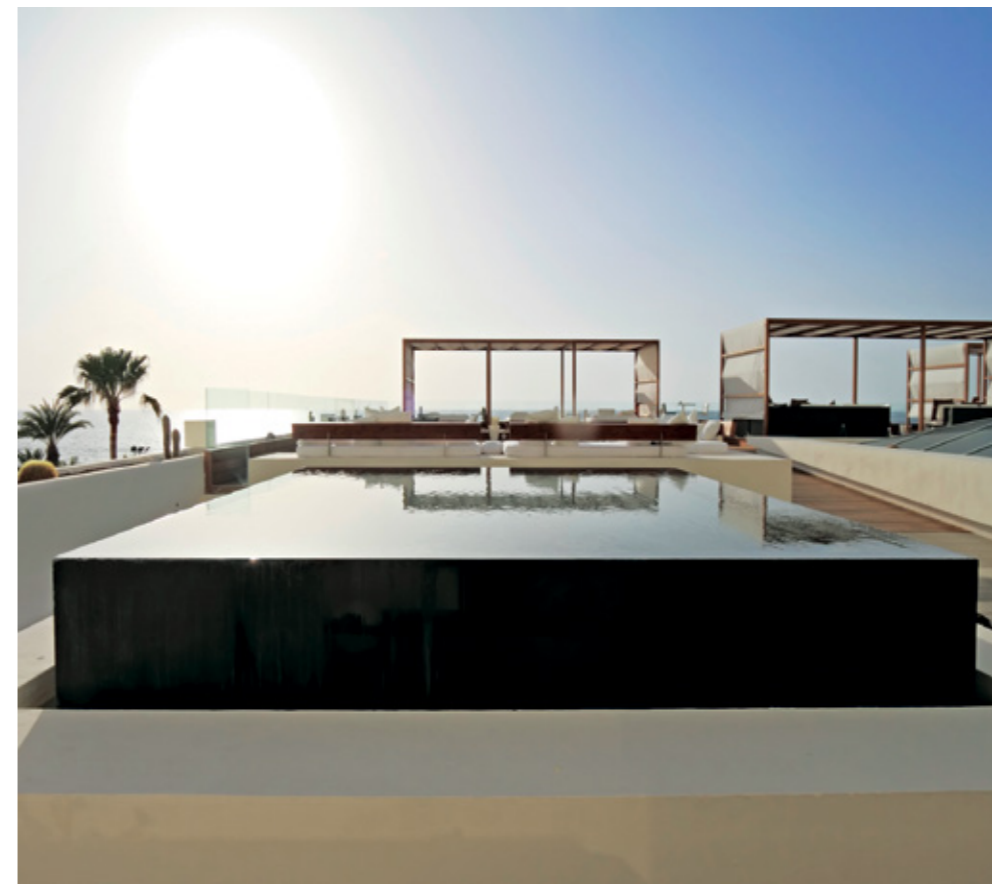

Onyx

Piscine misteriose ed uniche di un nero profondo.

Garanzia
5 Anni
Sul colore

Garanzia
5 Anni
Anti-macchie

Garanzia
15 Anni
Impermeabilizzazione