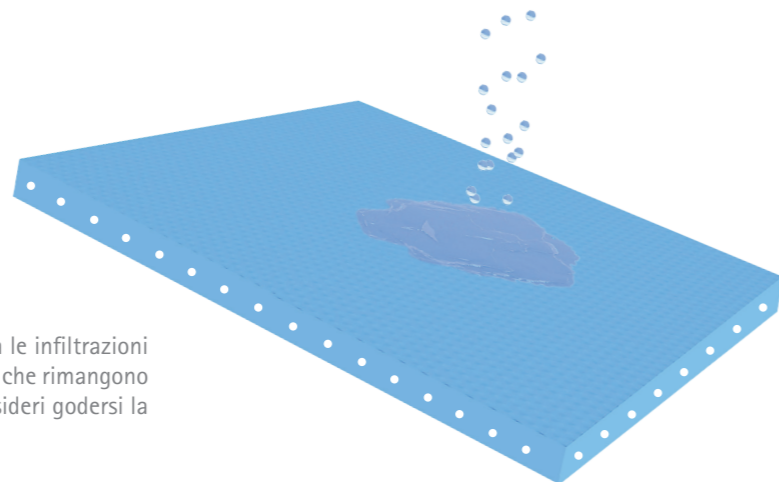

# XTREME

*Piscine che sopportano tutto!!*

*RENOLIT ALKORPLAN XTREME è una membrana che rimane inalterata nel tempo: sempre perfetta come il primo giorno.*

RENOLIT ALKORPLAN XTREME è un rivestimento che evita le infiltrazioni d'acqua rendendo la piscina più bella grazie a magnifici colori che rimangono inalterati nel tempo: è la soluzione perfetta per chiunque desideri godersi la propria piscina dimenticandosi delle continue manutenzioni.

RENOLIT ALKORPLAN XTREME è una membrana armata morbida, flessibile e resistente, frutto delle innovazioni tecnologiche più all'avanguardia del settore delle piscine e preparata per resistere al deterioramento tipico dell'uso quotidiano di una piscina, persino nel caso di importanti e continue affluenze di bagnanti e di trattamenti aggressivi realizzati con prodotti chimici.