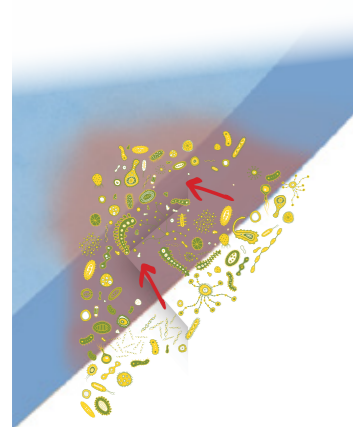

RENOLIT ALKORPLAN

XTREME

Piscine che sopportano tutto!!

Garanzia

5 Anni

Anti-macchie

Lo scudo impenetrabile posto sul retro del rivestimento impedisce ai batteri, eventualmente presenti sul pavimento o sulle pareti della piscina, di attraversare la membrana e formare delle macchie indelebili.

Altre membrane