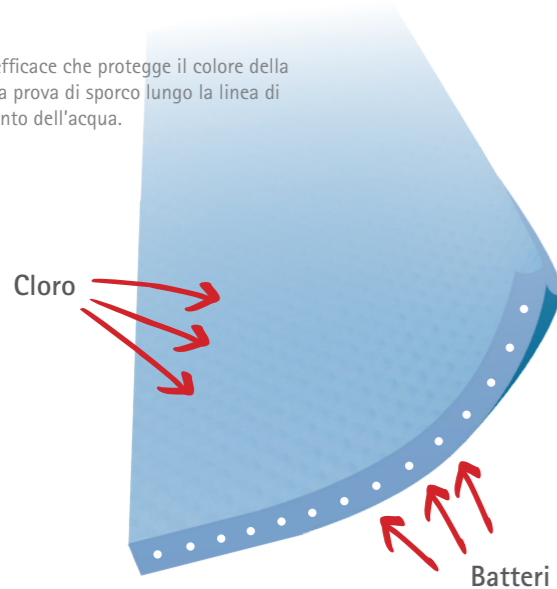

RENOLIT ALKORPLAN XTREME

Piscine che sopportano tutto!!

Lo scudo protettivo di RENOLIT ALKORPLAN XTREME evita che la membrana sbiadisca, evita inoltre la comparsa di sporco così come la comparsa di eventuali macchie provocate da batteri.

Lo scudo protettore estremamente compatto presente su entrambi i lati della superficie di **RENOLIT ALKORPLAN XTREME**, è totalmente impenetrabile e non può essere alterato né da agenti chimici né da batteri, rendendo la membrana più resistente ai graffi e alle abrasioni.

Per questo **RENOLIT ALKORPLAN XTREME** offre:

Uno scudo efficace che protegge il colore della membrana, a prova di sporco lungo la linea di galleggiamento dell'acqua.

Protezione nella parte retrostante, impenetrabile contro funghi, alghe e batteri, che evita la comparsa di macchie.

Garanzia

5 Anni

Sul colore

Garanzia

5 Anni

Anti-macchie

*Consulta le nostre linee guida per la manutenzione del rivestimento e le Garanzie sul sito www.renolit.alkorplan-xtreme.it

*Piscine pronte per qualsiasi imprevisto...
per i clienti più esigenti!*