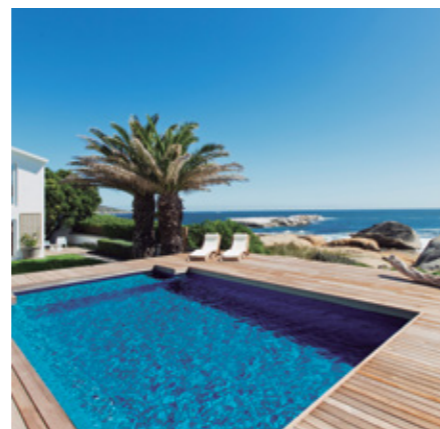

Gamma di colori RENOLIT ALKORPLAN XTREME

Volcano

Piscine eleganti in grigio scuro e riflessi brillanti.

Garanzia
5 Anni
Sul colore

Garanzia
5 Anni
Anti-macchie

Garanzia
15 Anni
Impermeabilizzazione