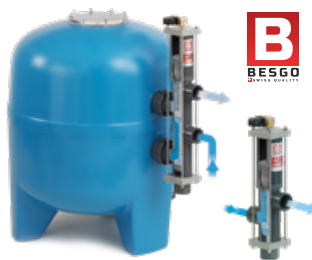

CONTRE-LAVAGES

Contrôle des contre-lavages de filtre automatiques avec vanne **Besgo 5-voies**.

Compatible avec vanne **Besgo 3-voies** pour les piscines à débordement: www.besgo.ch