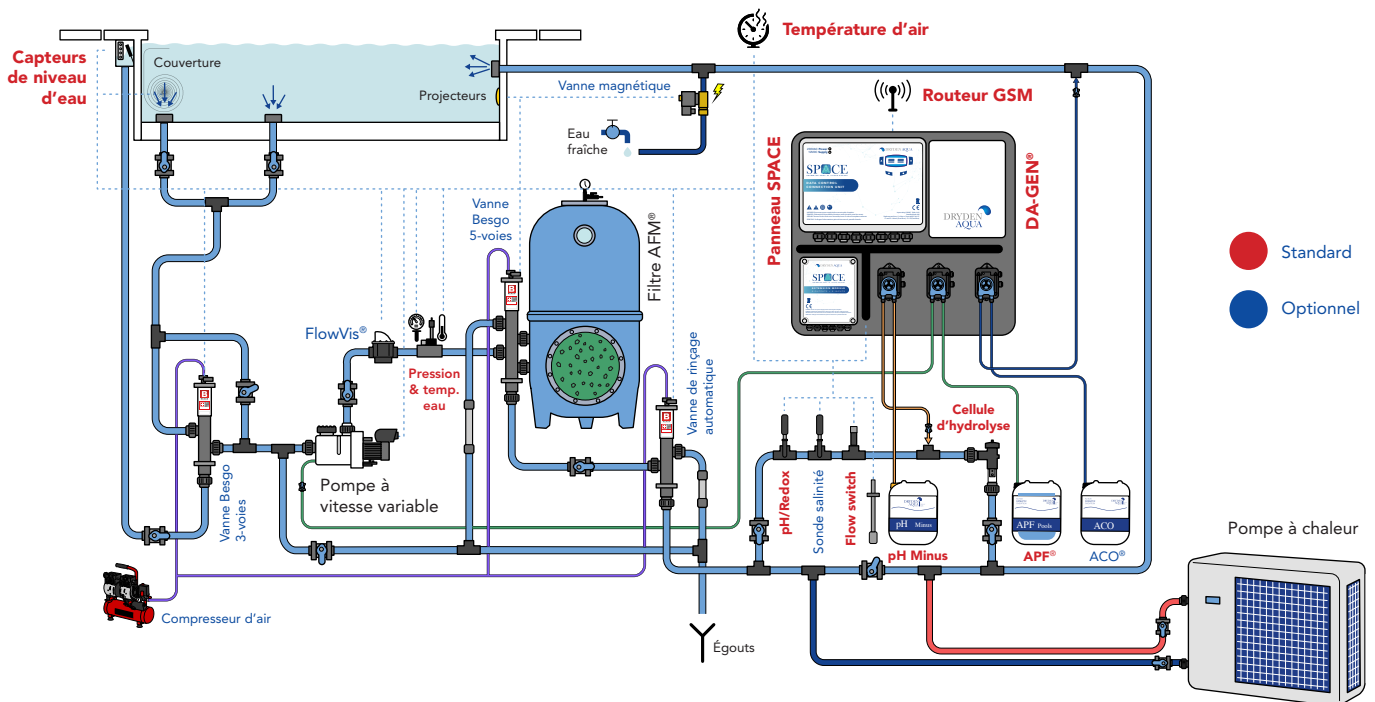

SCHÉMA DE PRINCIPE SPACE avec DAISY+