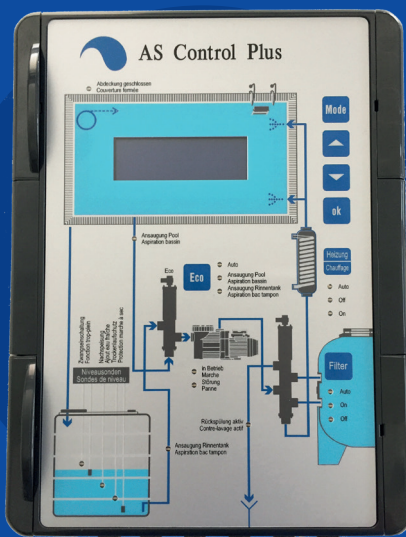

En associant **une vanne Besgo 3-voies** à votre coffret AS Control Plus, vous pouvez orienter l'eau en fonction de la température extérieure soit sur le débordement soit sur l'aspiration de fond de la piscine pour réduire les évaporations et ainsi la consommation d'énergie.

Les fonctions suivantes sont commandées et affichées

En option avec module Wifi

Affichage de la température de l'eau et de l'air

Gestion complète de la filtration et disjoncteur-protecteur électronique

Commande de contre-lavage et de rinçage automatique (Besgo)

Régulateur de niveau pour bacs tampon avec 5 sondes

Commande bac tampon (contre-lavages directement depuis le bassin ou le bac tampon)

Commande d'efficacité énergétique: Mode normal ou économique avec vanne Besgo 3-voies