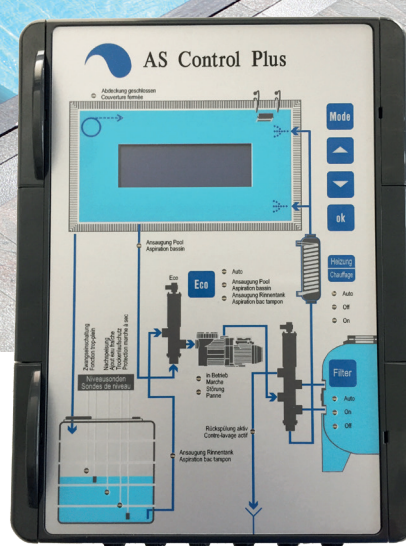

AS Control Plus

Piscines à débordement

Gestion intelligente de votre piscine à débordement

AS Control Plus:
Une piscine à débordement plus économe 100% automatisée

AS Control Plus est un coffret de régulation complet unique conçu spécialement pour les piscines à débordement avec un grand écran digital multifonctionnel pour une navigation simple dans les menus.

En associant **une vanne Besgo 3-voies** à votre coffret AS Control Plus, vous pouvez orienter l'eau en fonction de la température extérieure soit sur le débordement soit sur l'aspiration de fond de la piscine pour réduire les évaporations et ainsi la consommation d'énergie.

Les fonctions suivantes sont commandées et affichées

En option avec module Wifi

Affichage de la température de l'eau et de l'air

Gestion complète de la filtration et disjoncteur-protecteur électronique

Commande de contre-lavage et de rinçage automatique (Besgo)

Régulateur de niveau pour bacs tampon avec 5 sondes

Commande bac tampon (contre-lavages directement depuis le bassin ou le bac tampon)

Commande d'efficacité énergétique: Mode normal ou économique avec vanne Besgo 3-voies