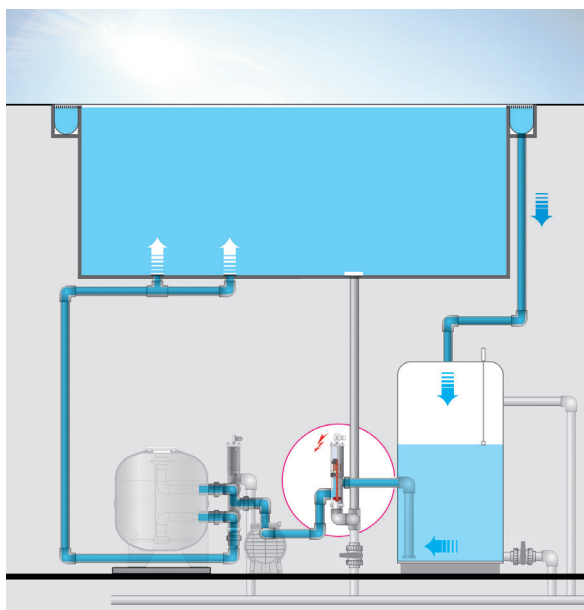

En associant **une vanne Besgo 3-voies** à votre coffret AS Control Plus, vous pouvez orienter l'eau en fonction de la température extérieure soit sur le débordement soit sur l'aspiration de fond de la piscine pour réduire les évaporations et ainsi la consommation d'énergie.

Régulateur de niveau pour bacs tampon avec 5 sondes

Commande bac tampon (contre-lavages directement depuis le bassin ou le bac tampon)

Commande d'efficacité énergétique: Mode normal ou économique avec vanne Besgo 3-voies

Commande de chauffage dotée d'un contrôleur antigel, d'une commutation prioritaire et d'une temporisation

Entrée pour couverture piscine

Entrée pour un interrupteur extérieur (bonde de fond, bac tampon, auto)

Sortie pour technique de mesure et réglage (230 V et sans potentiel)

Mode normal

Aspiration depuis les goulottes pendant les jours ensoleillés pour une hydraulique optimale

Mode économique

Pas d'évaporation depuis les goulottes de débordement – Pas de pertes d'énergie!