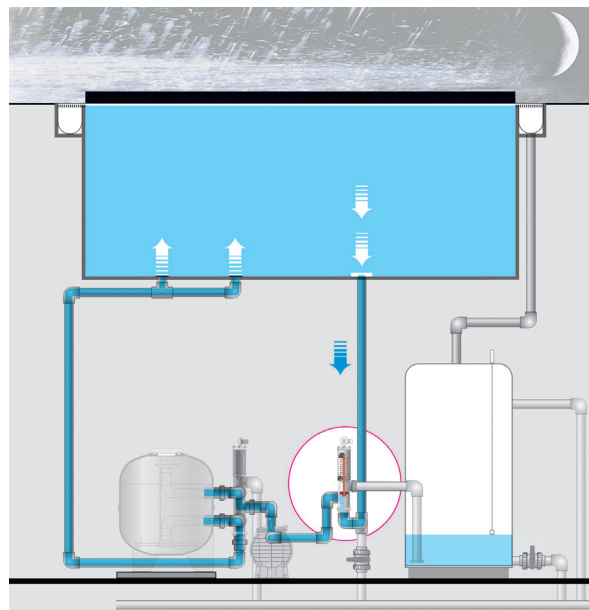

En associant **une vanne Besgo 3-voies** à votre coffret AS Control Plus, vous pouvez orienter l'eau en fonction de la température extérieure soit sur le débordement soit sur l'aspiration de fond de la piscine pour réduire les évaporations et ainsi la consommation d'énergie.

Régulateur de niveau pour bacs tampon avec 5 sondes

Commande bac tampon (contre-lavages directement depuis le bassin ou le bac tampon)

Commande d'efficacité énergétique: Mode normal ou économique avec vanne Besgo 3-voies

Commande de chauffage dotée d'un contrôleur antigel, d'une commutation prioritaire et d'une temporisation

Entrée pour couverture piscine

Entrée pour un interrupteur extérieur (bonde de fond, bac tampon, auto)

Sortie pour technique de mesure et réglage (230 V et sans potentiel)

Mode normal

Aspiration depuis les goulottes pendant les jours ensoleillés pour une hydraulique optimale

Mode économique

Pas d'évaporation depuis les goulottes de débordement – Pas de pertes d'énergie!