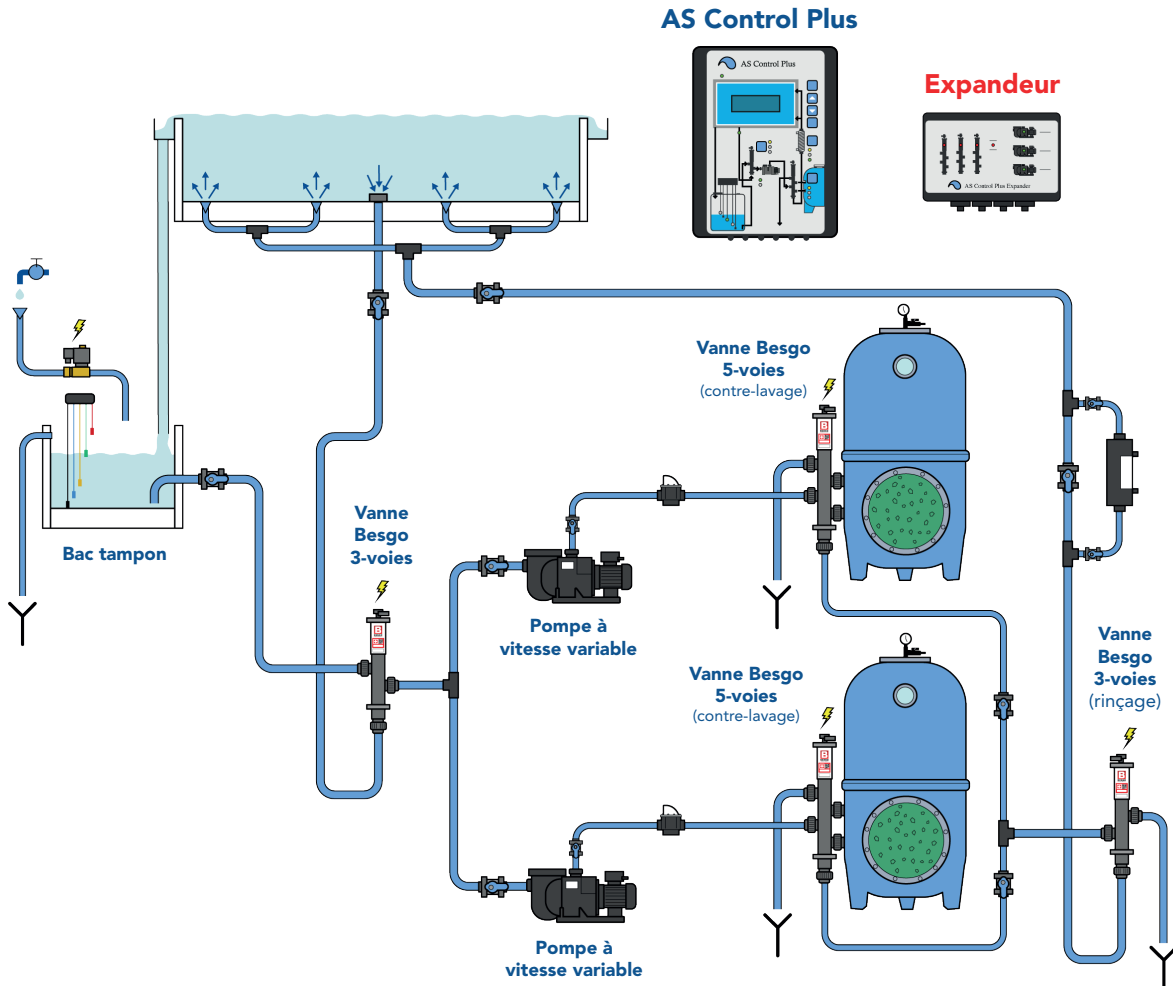

Régulateur de niveau pour bacs tampon avec 5 sondes

Commande bac tampon (contre-lavages directement depuis le bassin ou le bac tampon)

Commande d'efficacité énergétique: Mode normal ou économique avec vanne Besgo 3-voies

Commande de chauffage dotée d'un contrôleur antigel, d'une commutation prioritaire et d'une temporisation

Entrée pour couverture piscine

Entrée pour un interrupteur extérieur (bonde de fond, bac tampon, auto)

Sortie pour technique de mesure et réglage (230 V et sans potentiel)

Mode normal

Aspiration depuis les goulottes pendant les jours ensoleillés pour une hydraulique optimale

Mode économique

Pas d'évaporation depuis les goulottes de débordement – Pas de pertes d'énergie!

Expandeur disponible en option pour contrôler jusqu'à 3 pompes et 3 filtres/Besgo

AS CONTROL PLUS
LA SOLUTION POUR RÉDUIRE VOTRE
CONSOMMATION D'ÉNERGIE DE MANIÈRE
SIMPLE ET EFFICACE!

AS Control Plus

Piscines à débordement