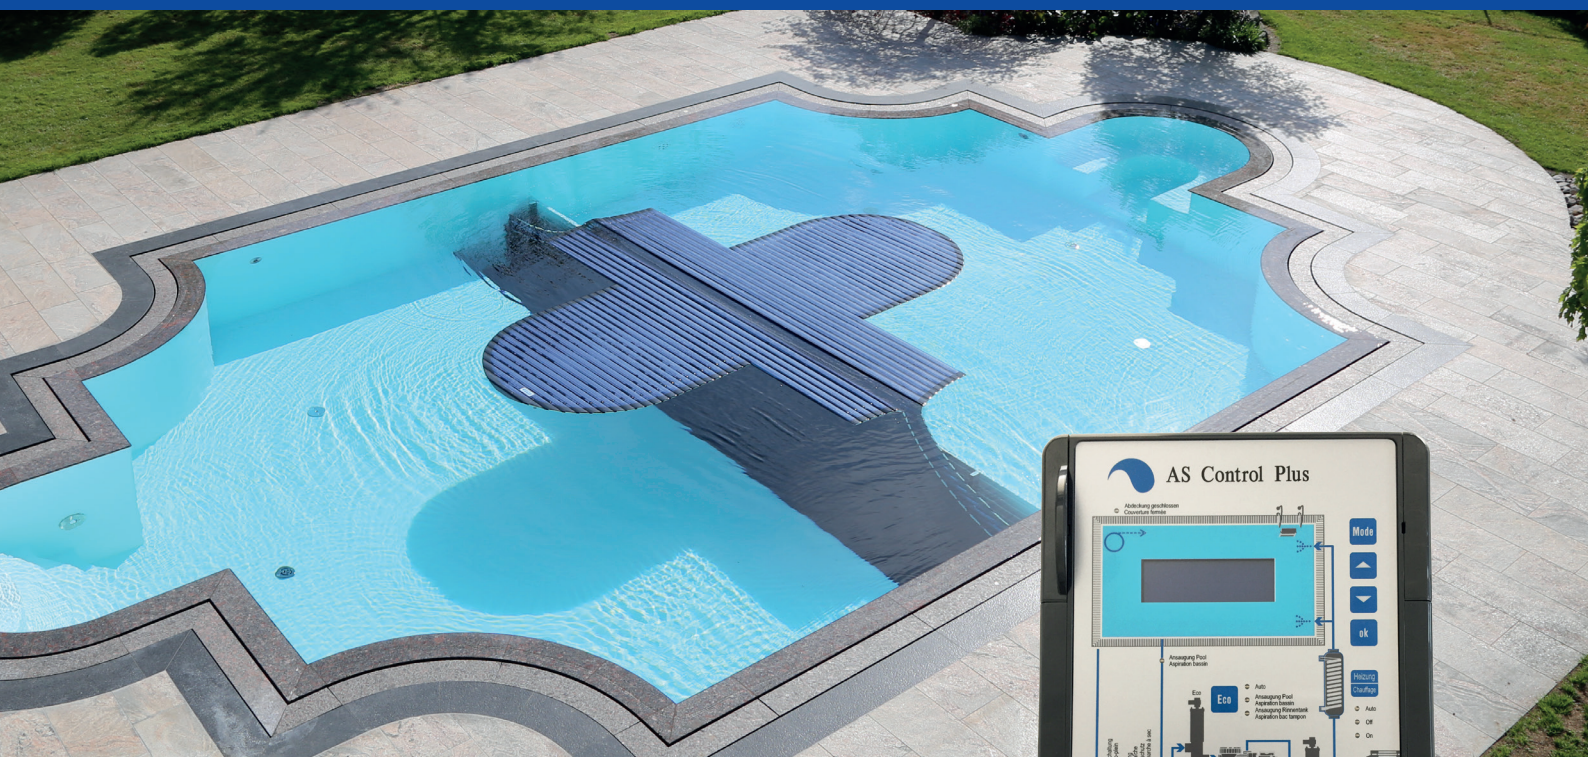

AS Control Plus

Piscines à débordement

Gestion intelligente de votre piscine à débordement

AS Control Plus:
Une piscine à débordement plus économe 100% automatisée

AS Control Plus est un coffret de régulation complet unique conçu spécialement pour les piscines à débordement avec un grand écran digital multifonctionnel pour une navigation simple dans les menus.

Economisez au minimum 10'000 KWh par an avec l'AS Control Plus!

Les plus belles piscines sont celles à débordement. Il existe cependant un

inconvenient majeur : la perte d'énergie causée par l'évaporation lors du débordement.

En associant **une vanne Besgo 3-voies** à votre coffret AS Control Plus, vous pouvez orienter l'eau en fonction de la température extérieure soit sur le débordement soit sur l'aspiration de fond de la piscine pour réduire les évaporations et ainsi la consommation d'énergie.

Régulateur de niveau pour bacs tampon avec 5 sondes

Commande bac tampon (contre-lavages directement depuis le bassin ou le bac tampon)

Commande d'efficacité énergétique: Mode normal ou économique avec vanne Besgo 3-voies