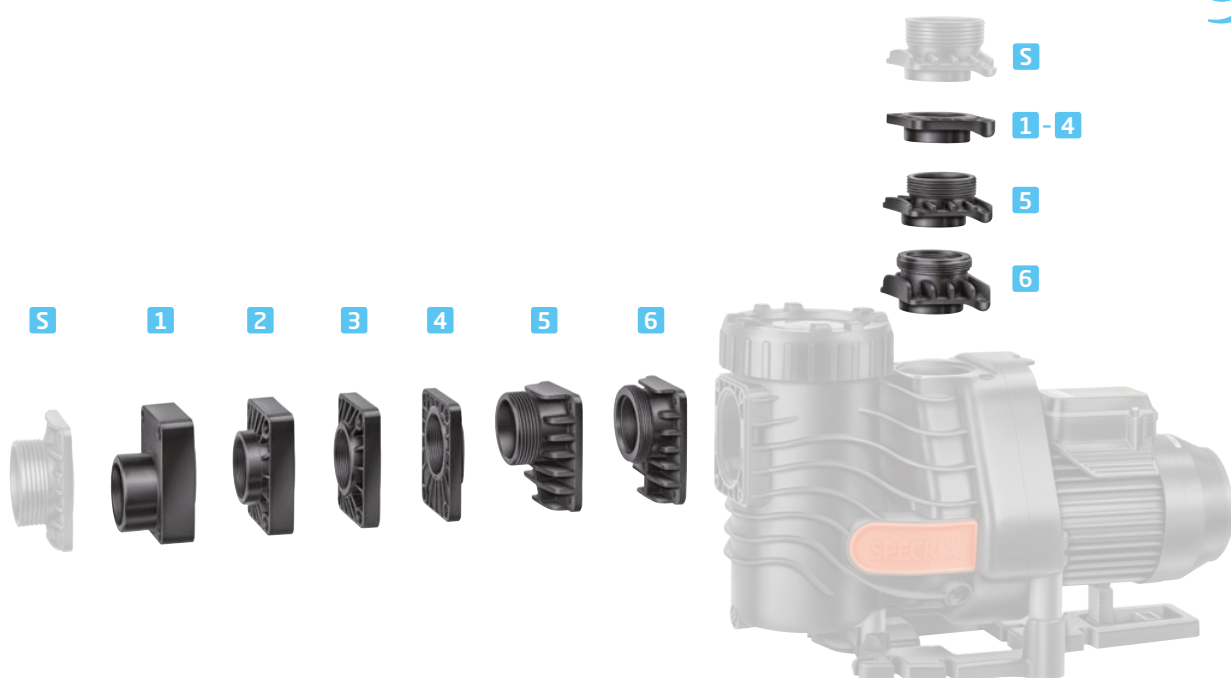

BADU® EasyFit - Kits raccords

Encore plus de flexibilité pour la pompe BADU EasyFit.
Kits raccords pour maintenant 8 gammes de pompes tiers.

Les travaux souvent importants pour l'installation d'une pompe de circulation neuve sur un système de filtration existant appartiennent avec la pompe BADU EasyFit au passé. La pompe auto-amorçante s'adapte avec 6 kits raccords différents et des socles flexibles sur presque tout système de filtration, quel qu'en soit le constructeur.

Adaptation facile grâce aux différent raccords.
6 kits raccords adaptables.

Adaptation facile aux conduites existantes
Les socles de pompes adaptables et réglables en hauteur diminuent le temps de montage.

La solution flexible et économique.
Temps d'installation réduit pour échange et modification avec un stock produits optimisé.

Référence	Modèle
290.1472.105	Kit raccords 1 pour les raccords des pompes „Ultra-Flow“ de Pentair ^{*)}
290.1472.106	Kit raccords 2 pour les raccords des pompes „WhisperFlo“ de Pentair ^{*)}
290.1472.107	Kit raccords 3 pour les raccords des pompes „Super Pump“ de Hayward ^{*)}
290.1472.108	Kit raccords 4 pour les raccords des pompes „5P2R“ de Sta-Rite ^{*)}
290.1472.111	Kit raccords 5 pour les raccords des pompes „Super Sprint“ et „Victoria Plus“ d'Astral et „Filtec FBS“ de Wilo ^{*)}
290.1472.112	Kit raccords 6 pour les raccords des pompes „5MPR (Dyna Glas™)“ de Sta-Rite ^{*)}

Flashez la QR code :
BADU EasyFit
Vidéo du produit...

- S Raccord classique
- 1 Kit raccords 1")
- 2 Kit raccords 2")
- 3 Kit raccords 3")
- 4 Kit raccords 4")

- 5 Kit raccords 5
- 6 Kit raccords 6

) Toujours fourni dans le kit raccords en Rp 1½" et Rp 2".