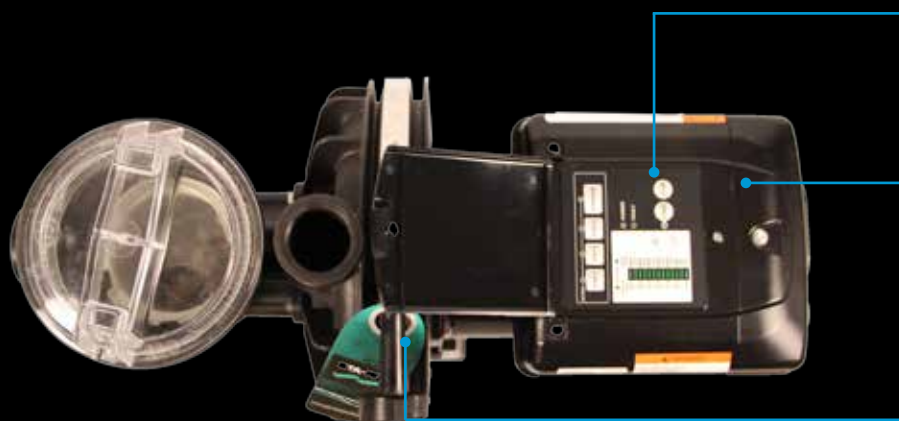

La pompe **S5P2R™ VS** est facile à installer et à utiliser. Et contrairement à la concurrence, aucun besoin d'acheter et d'installer une minuterie séparée.

- La pompe **S5P2R™ VS** a un coût de fonctionnement significativement réduit, du fait que sa technologie à vitesse variable permet de pulser l'eau à de plus faibles vitesses et de manière bien plus efficace.
- Elle est idéale pour des piscines traditionnelles nécessitant une puissance jusqu'à 1,5 CV.
- Pour piscines de 60m³.
- Abordable pour les nouvelles installations ainsi que pour le remplacement de pompe de piscine traditionnelle.
- Interface simple et intuitive, facilitant la programmation et l'utilisation de la pompe.
- Connexions électriques faciles d'accès pour une installation simple.
- Un substitut direct et d'un rendement supérieur pour la Sta-rite™ 5P2R™.
- **Compatible eau salée, jusqu'à 0,4% de concentration en sel, soit 4g/litre.**

S5P2R™ VS

POMPE A VITESSE VARIABLE

Affichage graphique pour une lecture aisée, faisant de la programmation et de la surveillance un jeu d'enfant

24h minuteur

Corps de pompe robuste et durable en polymère hautes performances ; moteur TEFC (totally enclosed fan cooled) assurant des années de fonctionnement sans souci