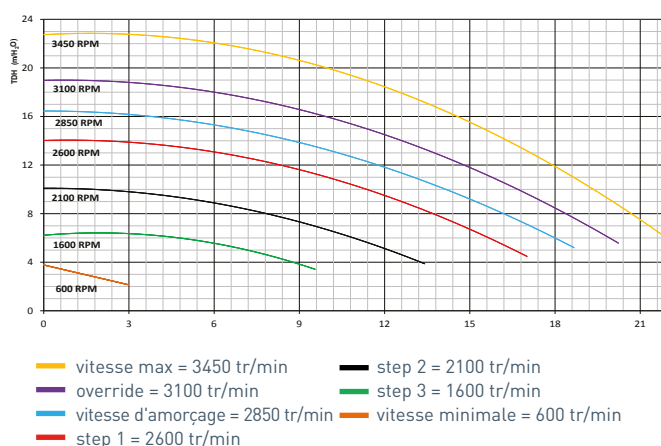

COURBES DE RENDEMENT

Un produit étiqueté Eco Select®

La S5P2R™ VS a reçu le label de qualité Eco Select, représentant un des choix d'équipement les plus écologiques et les plus performants de la part de Pentair.

Assistance clientèle :

Tél.: 0032 14 25 99 11
Fax : 0032 14 25 99 25
poolemea@pentair.com
www.pentairpooleurope.com

DISPONIBLE CHEZ :

Copyright - Licence limitée : sauf autorisation spécifique donnée dans la présente, aucune partie du contenu de ce document ne peut être reproduite sous quelque forme ou de quelque manière que ce soit sans le consentement écrit préalable de Pentair International SRL.

[Automatisation](#) / [Filtres](#) / [Groupes de filtration](#) / [Pompes](#) / [Pompes à chaleur](#) / [Nettoyeurs](#) / [Accessoires encastrés](#) / [Éclairage](#) / [Doseurs](#) / [Électrolyseurs de sels](#) / [Équipement de dosage et de mesure](#) / [Matériel d'entretien](#) / [Animations d'eau](#)

NVA-BR-S5P2RVS-FR © 2015 Pentair International SRL. Tous droits réservés. Rév. 03-2015.