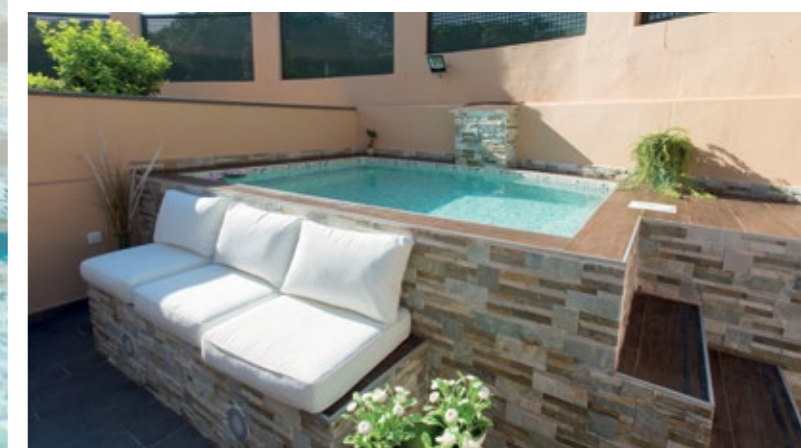

Wir bieten
Ihnen den Pool
Ihrer Träume.

**Mit RENOLIT ALKORPLAN ist es so einfach wie
nie zuvor, Ihre Träume wahr werden zu lassen.**

Mit unserer Auskleidung wird auch das einfachste Schwimmbecken unabhängig von seiner Größe und seiner Lage zum Mittelpunkt Ihres Gartens, der alle Blicke auf sich zieht.

RENOLIT ALKORPLAN ermöglicht Ihnen dank der breiten Palette an Optionen, einzigartige und exklusiv auf Sie zugeschnittene Umgebungen zu schaffen.

Ganz gleich, wie Ihr Garten aussieht, können Sie mit RENOLIT ALKORPLAN einzigartige, besondere und für Sie maßgeschneiderte Umgebungen schaffen.