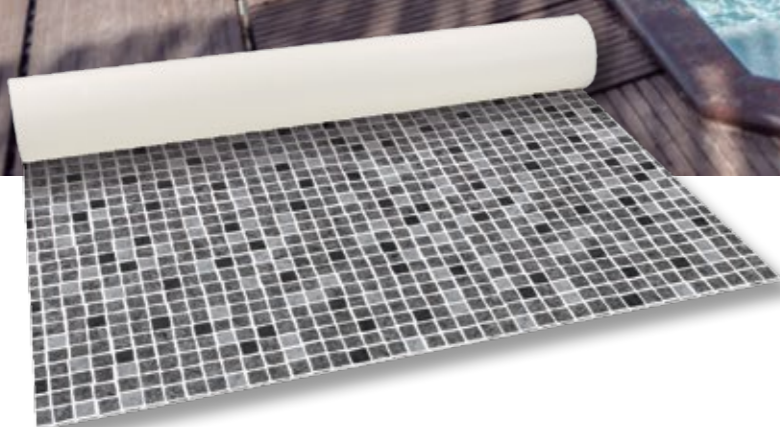

RENOLIT ALKORPLAN3000 Persia Schwarz

Persia Schwarz	Breite (m)	Art. Nr.
RENOLIT ALKORPLAN3000	1,65	35417222

*Luxuriöse, schlichte und elegante Schwimmbäder,
die in Ihrem Garten Akzente setzen.*