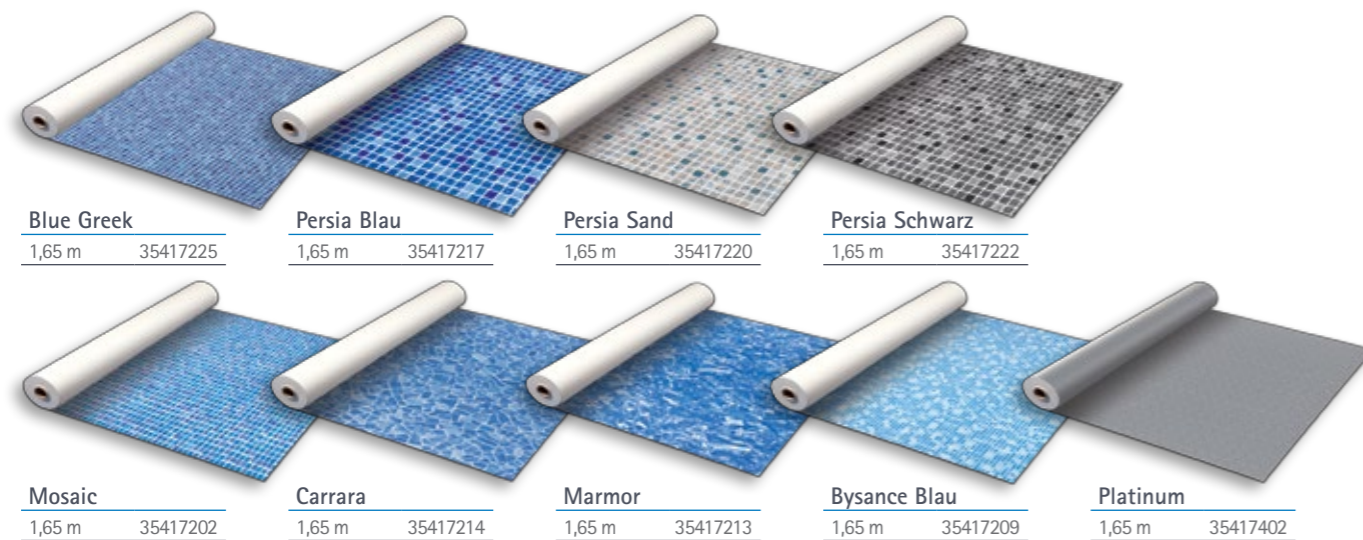

RENOLIT ALKORPLAN3000: Bedruckt mit Lackierung

Blue Greek 1,65 m 35417225	Persia Blau 1,65 m 35417217	Persia Sand 1,65 m 35417220	Persia Schwarz 1,65 m 35417222
Mosaic 1,65 m 35417202	Carrara 1,65 m 35417214	Marmor 1,65 m 35417213	Bysance Blau 1,65 m 35417209
			Platinum 1,65 m 35417402