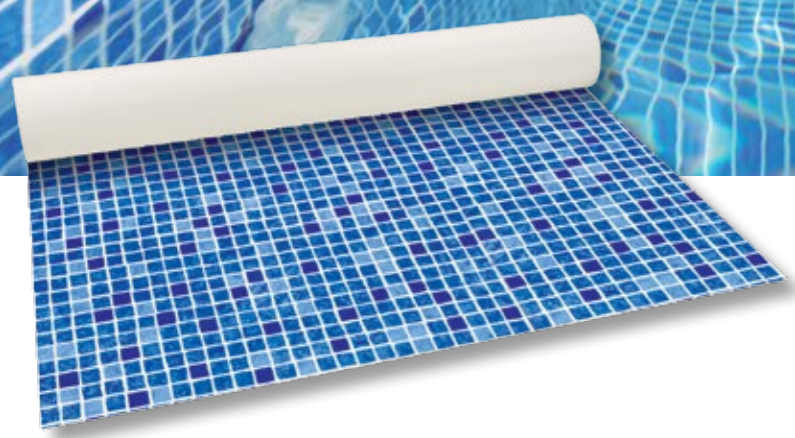

RENOLIT ALKORPLAN3000 Persia Blau

Persia Blau	Breite (m)	Art. Nr.
RENOLIT ALKORPLAN3000	1,65	35417217
RENOLIT ALKORPLAN Trittschutz	1,65	81122317

Klassisch anmutende Schwimmbäder, die immer erfolgreich sind und zu allen Zeiten eine gute Wahl darstellen.