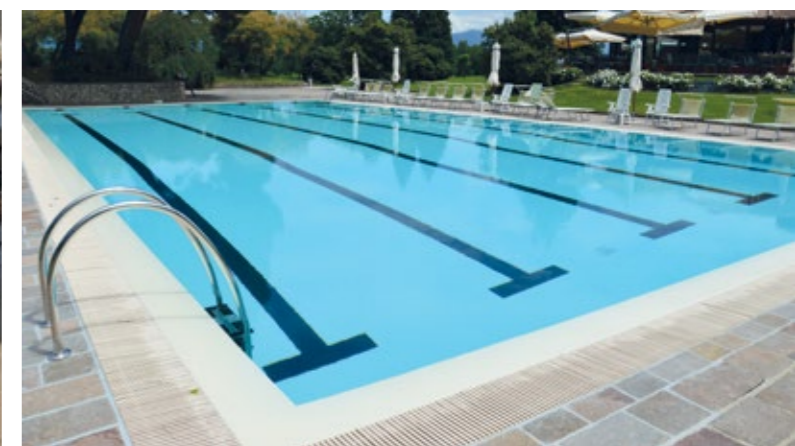

RENOLIT ALKORPLAN ist die ideale Auskleidung sowohl für privat genutzte Pools als auch für öffentliche Schwimmbäder.

Viele Hotelpools, Wettkampfbecken für Olympische Spiele oder Wasserparks in ganz Europa sind mit **RENOLIT ALKORPLAN** ausgekleidet, da diese Abdichtungsbahn sich nicht nur durch ihre minimale Wartung auszeichnet, sondern darüber hinaus die Abdichtungsfunktion garantiert und in der Hälfte der Zeit anderer Systeme verlegt werden kann. Dank ihrer Flexibilität und Widerstandsfähigkeit lässt sie sich an jede Beckenform anpassen und hält den härtesten Nutzungsbelastungen stand.

Vorteile der Abdichtungsbahn RENOLIT ALKORPLAN für öffentliche Schwimmbäder.

- Geeignet für jede Art von Untergrund.
- Saubere, lautlose und schnelle Verlegung in der Hälfte der Zeit anderer Auskleidungen.
- Praktisch wartungsfrei.
- Ideal zur Sanierung von problematischen Schwimmbecken oder zur Verlegung an schwer zugänglichen Orten.
- Die Größe oder Form Ihres Schwimmbads spielt keine Rolle.