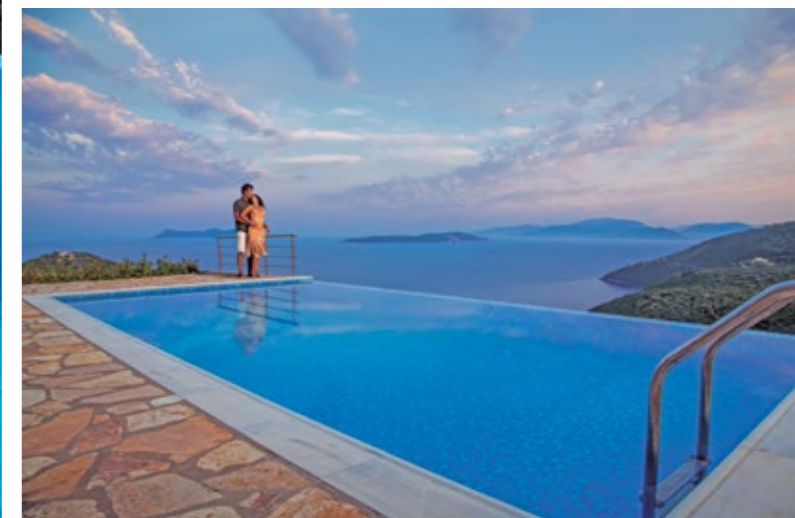

RENOLIT ALKORPLAN3000 Bysance Blau

Bysance Blau	Breite (m)	Art. Nr.
RENOLIT ALKORPLAN3000	1,65	35417209
RENOLIT ALKORPLAN Trittschutz	1,65	81122309

Elegante und vornehme Schwimmbäder, die zum Schwimmen einladen, Wohlbefinden vermitteln und niemals aus der Mode kommen.