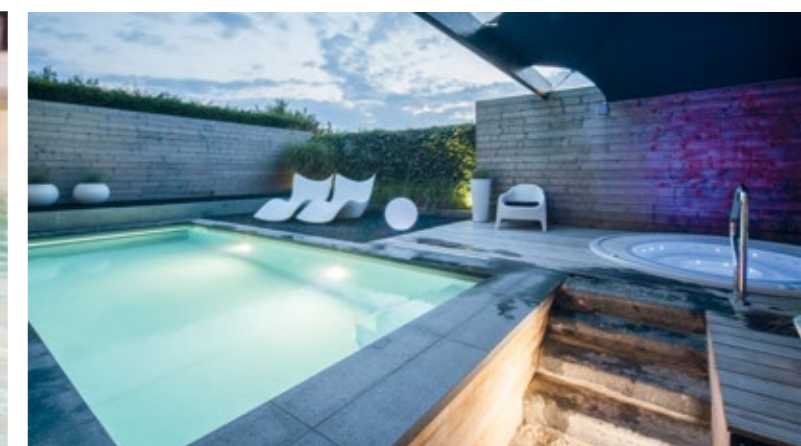

Wir bieten
Ihnen den Pool
Ihrer Träume.

**Mit RENOLIT ALKORPLAN ist es so einfach wie
nie zuvor, Ihre Träume wahr werden zu lassen.**

Mit unserer Auskleidung wird auch das einfachste Schwimmbecken unabhängig von seiner Größe und seiner Lage zum Mittelpunkt Ihres Gartens, der alle Blicke auf sich zieht.

RENOLIT ALKORPLAN ermöglicht Ihnen dank der breiten Palette an Optionen, einzigartige und exklusiv auf Sie zugeschnittene Umgebungen zu schaffen.

Ganz gleich, wie Ihr Garten aussieht, können Sie mit RENOLIT ALKORPLAN einzigartige, besondere und für Sie maßgeschneiderte Umgebungen schaffen.