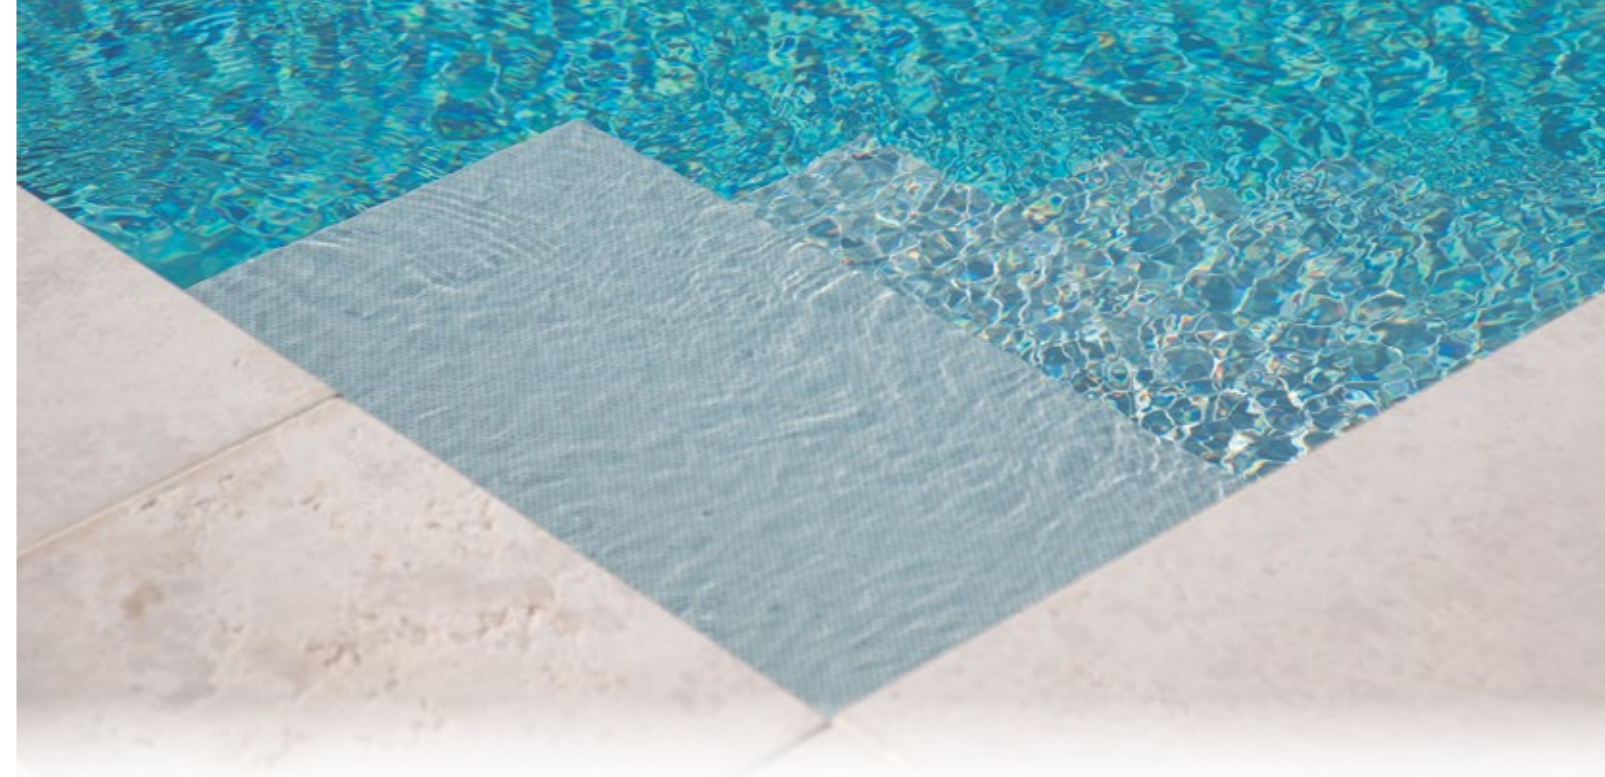

RENOLIT ALKORPLAN2000: Unicolor mit Lackierung

Weiß		Sand		Hellblau		Adriablau	
1,65 m	35216202	1,65 m	35216210	1,65 m	35216205	1,65 m	35216203
2,05 m	35216201	2,05 m	35216211	2,05 m	35216208	2,05 m	35216207

Türkis		Hellgrau		Dunkelgrau	
1,65 m	35216204	1,65 m	35216236	1,65 m	35416227
2,05 m	35216206	2,05 m	35216233	2,05 m	35416226

RENOLIT ALKORPLAN3000: Bedruckt mit Lackierung

Blue Greek 1,65 m 35417225	Persia Blau 1,65 m 35417217	Persia Sand 1,65 m 35417220	Persia Schwarz 1,65 m 35417222
Mosaic 1,65 m 35417202	Carrara 1,65 m 35417214	Marmor 1,65 m 35417213	Bysance Blau 1,65 m 35417209
			Platinum 1,65 m 35417402

RENOLIT ALKORPLAN Unicolor Trittschutz

Erhältlich in allen Farben der Produktpalette RENOLIT ALKORPLAN2000

Weiß 1,65 m 81116501	Sand 1,65 m 81116505	Hellblau 1,65 m 81116504	Adriablau 1,65 m 81116502
Türkis 1,65 m 81116203	Hellgrau 1,65 m 81116506	Dunkelgrau 1,65 m 81122527	

RENOLIT ALKORPLAN CERAMICS Produktpalette

	Art. Nr.	Breite (m)	Dicke (mm)	Länge (m)
	Sofia 35617201	1,65	2,0	21
	Atenea 35617202	1,65	2,0	21
	Selene 35617203	1,65	2,0	21
	Etna 35617204	1,65	2,0	21

RENOLIT ALKORPLAN Bedruckter Trittschutz

Nur in den Modellen RENOLIT ALKORPLAN3000 Persia Blau, Carrara und Bysance Blau.

Persia Blau 1,65 m 81122317	Carrara 1,65 m 81122314	Bysance Blau 1,65 m 81122309