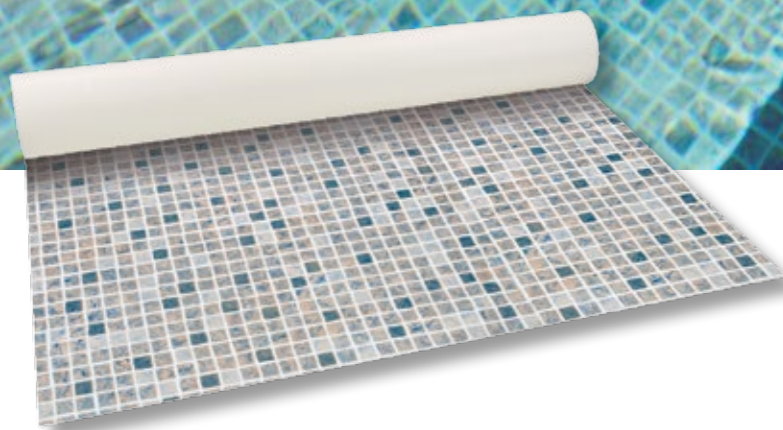

RENOLIT ALKORPLAN3000 Persia Sand

Persia Sand	Breite (m)	Art. Nr.
RENOLIT ALKORPLAN3000	1,65	35417220

Schwimmbäder in weichen und eleganten Farben, die Licht und Harmonie ausstrahlen und das Bad in ein Erlebnis für alle Sinne verwandeln.