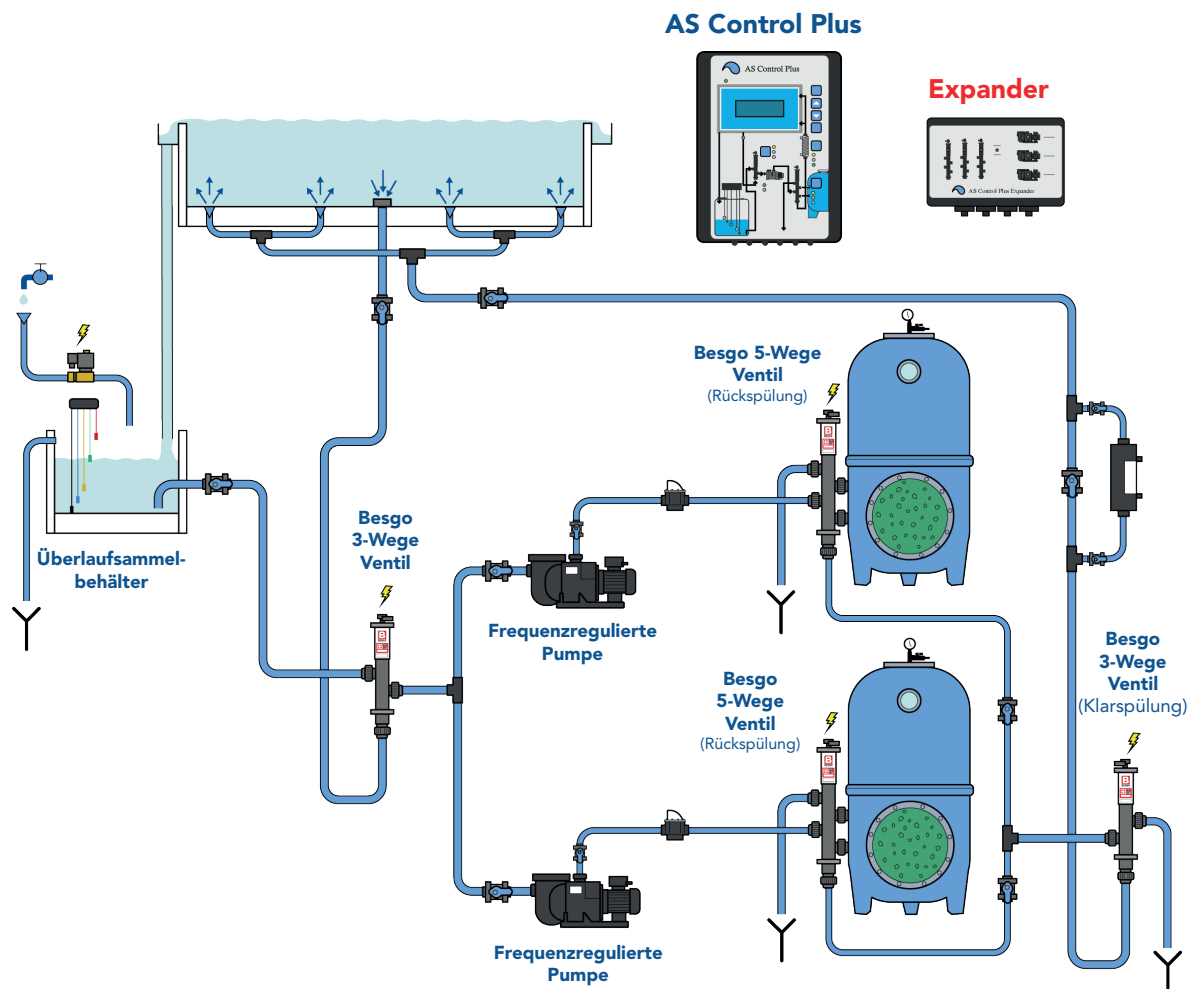

Niveausteuern des Rinnentanks mit 5 Sonden

Rinnentanksteuerung (Rückspülung direkt aus Becken oder aus Rinnentank)

Energieeffizienzsteuerung (Spar- oder Rinnenbetrieb) mit dem Besgo 3-Wege-Ventil

Heizungssteuerung mit Frostwächter, Vorrangschaltung und Nachlauf

Eingang für Schwimmbadabdeckung

Eingang für einen externen Schalter (Bodenablauf, Rinnentank, Auto)

Ausgang für Mess- und Regeltechnik (230 V und potentialfrei)

Normalbetrieb

Absaugung über die Rinne an sonnigen Tagen für optimale Hydraulik

Sparbetrieb

Die Verdunstung und somit der Energieverlust wird stark reduziert

Im Sparbetrieb (Ansaugung direkt aus dem Becken) fließt das Wasser nicht über die Rinne. Die Verdunstung und damit der Energieverlust wird stark reduziert. Mit einer Investition von ca. € 3'000 können Sie somit pro Saison mindestens 10'000 kWh einsparen. Zusätzlich erhalten Sie eine automatische Rückspülung.

Weitere Informationen unter www.aquasolar.ch

Expander optional erhältlich für den Anschluss von bis zu 3 Pumpen und 3 Besgo Ventilen

AS CONTROL PLUS
DIE EINFACHE UND EFFIZIENTE LÖSUNG FÜR DIE
REDUKTION VON IHREM ENERGIEVERBRAUCH!