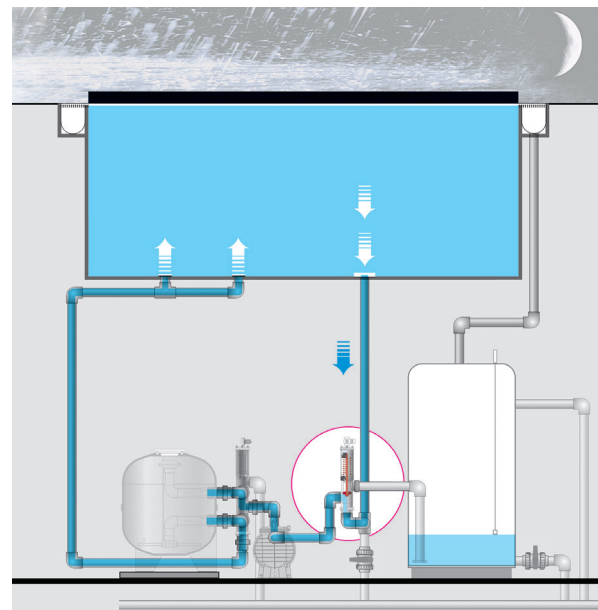

Sparbetrieb

Die Verdunstung und somit der Energieverlust wird stark reduziert

Im Sparbetrieb (Ansaugung direkt aus dem Becken) fließt das Wasser nicht über die Rinne. Die Verdunstung und damit der Energieverlust wird stark reduziert. Mit einer Investition von ca. € 3'000 können Sie somit pro Saison mindestens 10'000 kWh einsparen. Zusätzlich erhalten Sie eine automatische Rückspülung.

Weitere Informationen unter www.aquasolar.ch