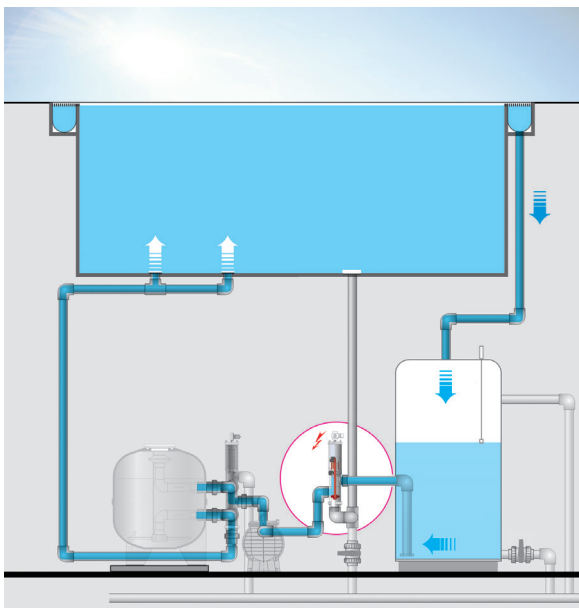

Durch den Einbau eines **Besgo 3-Wege-Ventils** und der Steuerung AS Control Plus kann das Wasser, in Abhängigkeit der Aussentemperatur, entweder über die Rinne oder direkt aus dem Becken angesaugt werden.

Folgende Funktionen werden gesteuert, resp. angezeigt:

Optional mit Wi-Fi Modul

Anzeige Wasser- und Lufttemperatur

Filterlaufzeit und elektronischer Motorschutzschalter (max. 8,0 A)

Rückspül- und Klarspülsteuerung (Besgo)

Niveausteuern des Rinnentanks mit 5 Sonden

Rinnentanksteuerung (Rückspülung direkt aus Becken oder aus Rinnentank)

Energieeffizienzsteuerung (Spar- oder Rinnenbetrieb) mit dem Besgo 3-Wege-Ventil

Heizungssteuerung mit Frostwächter, Vorrangschaltung und Nachlauf

Eingang für Schwimmbadabdeckung

Eingang für einen externen Schalter (Bodenablauf, Rinnentank, Auto)

Ausgang für Mess- und Regeltechnik (230 V und potentialfrei)

Normalbetrieb

Absaugung über die Rinne an sonnigen Tagen für optimale Hydraulik