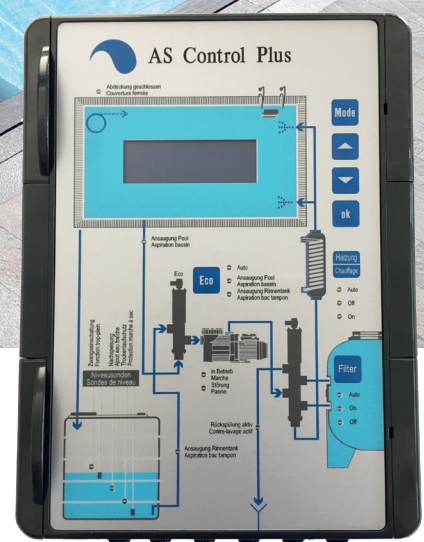

AS Control Plus

Überlaufbecken

Intelligentes Management Ihres Überlauf- beckens

AS Control Plus:
Ein wirtschaftliches, 100%
automatisiertes Überlaufbecken

Exklusive Schwimmbadsteuerung für Schwimmbäder mit Überlaufrinne mit grosser, digitaler Mehrzweckanzeige und sehr einfacher Menüführung.

Durch den Einbau eines **Besgo 3-Wege-Ventils** und der Steuerung AS Control Plus kann das Wasser, in Abhängigkeit der Aussentemperatur, entweder über die Rinne oder direkt aus dem Becken angesaugt werden.

Folgende Funktionen werden gesteuert, resp. angezeigt:

Optional mit Wi-Fi Modul

Anzeige Wasser- und Lufttemperatur

Filterlaufzeit und elektronischer Motorschutzschalter (max. 8,0 A)

Rückspül- und Klarspülsteuerung (Besgo)

Niveausteuern des Rinnentanks mit 5 Sonden

Rinnentanksteuerung (Rückspülung direkt aus Becken oder aus Rinnentank)

Energieeffizienzsteuerung (Spar- oder Rinnenbetrieb) mit dem Besgo 3-Wege-Ventil

Heizungssteuerung mit Frostwächter, Vorrangschaltung und Nachlauf