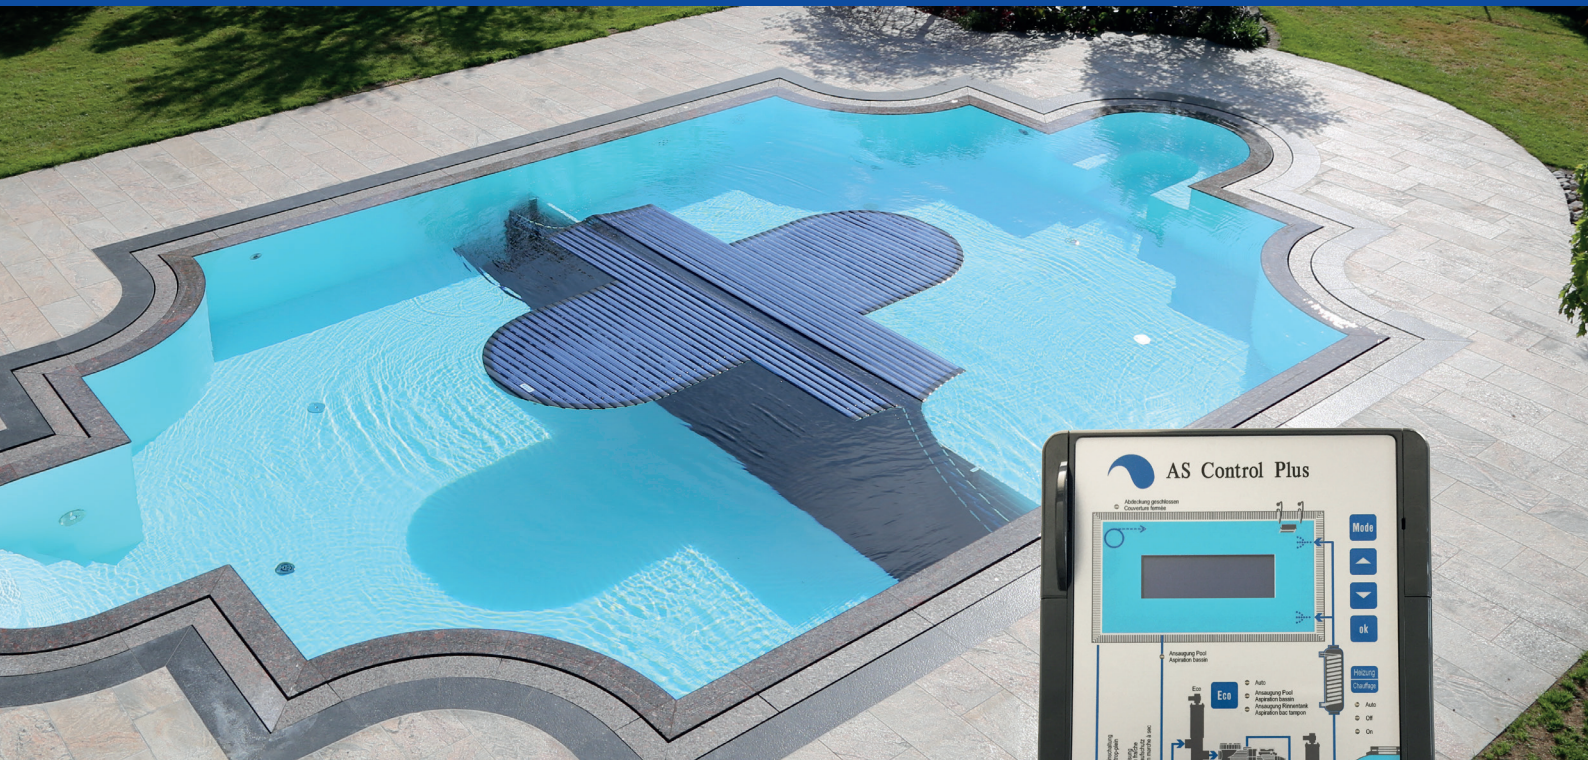

AS Control Plus

Überlaufbecken

Intelligentes Management Ihres Überlauf- beckens

AS Control Plus:
Ein wirtschaftliches, 100%
automatisiertes Überlaufbecken

Exklusive Schwimmbadsteuerung für Schwimmbäder mit Überlaufrinne mit grosser, digitaler Mehrzweckanzeige und sehr einfacher Menüführung.

Durch den Einbau eines **Besgo 3-Wege-Ventils** und der Steuerung AS Control Plus kann das Wasser, in Abhängigkeit der Aussentemperatur, entweder über die Rinne oder direkt aus dem Becken angesaugt werden.

Folgende Funktionen werden gesteuert, resp. angezeigt:

Optional mit Wi-Fi Modul

Anzeige Wasser- und Lufttemperatur

Filterlaufzeit und elektronischer Motorschutzschalter (max. 8,0 A)

Rückspül- und Klarspülsteuerung (Besgo)

Eingang für Schwimmbadabdeckung

Eingang für einen externen Schalter (Bodenablauf, Rinnentank, Auto)

Ausgang für Mess- und Regeltechnik (230 V und potentialfrei)

Normalbetrieb

Absaugung über die Rinne an sonnigen Tagen für optimale Hydraulik