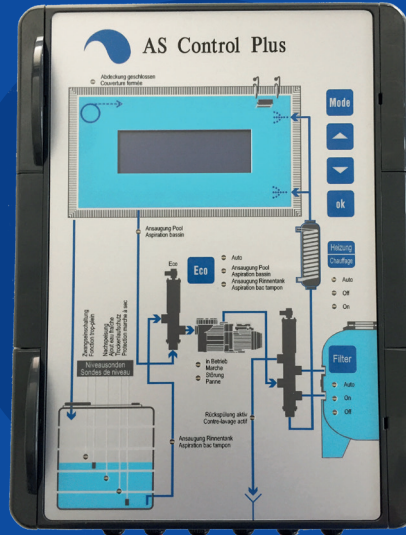

Durch den Einbau eines **Besgo 3-Wege-Ventils** und der Steuerung AS Control Plus kann das Wasser, in Abhängigkeit der Aussentemperatur, entweder über die Rinne oder direkt aus dem Becken angesaugt werden.

Folgende Funktionen werden gesteuert, resp. angezeigt:

Optional mit Wi-Fi Modul

Anzeige Wasser- und Lufttemperatur

Filterlaufzeit und elektronischer Motorschutzschalter (max. 8,0 A)

Rückspül- und Klarspülsteuerung (Besgo)

Niveausteuern des Rinnentanks mit 5 Sonden

Rinnentanksteuerung (Rückspülung direkt aus Becken oder aus Rinnentank)

Energieeffizienzsteuerung (Spar- oder Rinnenbetrieb) mit dem Besgo 3-Wege-Ventil

Heizungssteuerung mit Frostwächter, Vorrangschaltung und Nachlauf

Eingang für Schwimmbadabdeckung

Eingang für einen externen Schalter (Bodenablauf, Rinnentank, Auto)

Ausgang für Mess- und Regeltechnik (230 V und potentialfrei)

Normalbetrieb

Absaugung über die Rinne an sonnigen Tagen für optimale Hydraulik