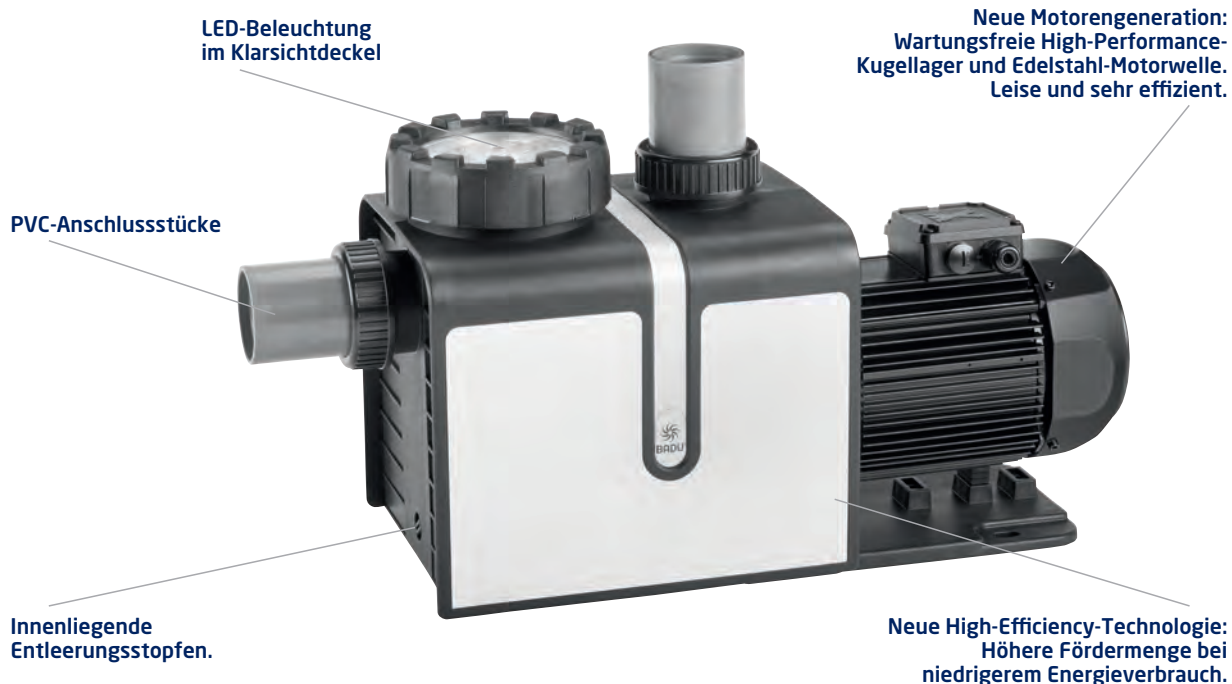

Gemäß Garantiebedingungen.

Leistung

Maße

Ausführliche Maße auf Anfrage oder unter badu.de